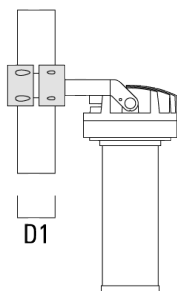

# TS1-2/M12 collier simple pour tube (Ø 114-133)

**147-0544**

Pour le montage d'un ou deux projecteurs. Fonte d'aluminium anti-corrosion. Coloris sans supplément : Basic aluminium.

| Description                                    | Code produit | D1      | Poids (kg) | D       |
|--|--------------|---------|------------|---------|
| TS1-2/M12 collier simple pour tube (Ø 114-133) | 147-0544     | 114-133 | 1.70       | 114-133 |