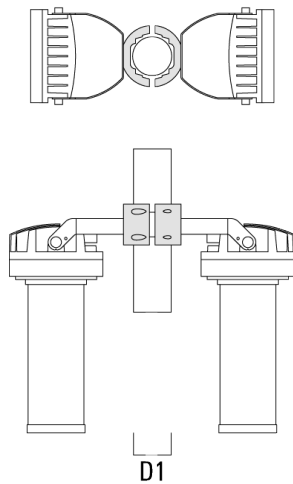

TS2-2/M12 collier double pour tube (Ø 76-89)

we-ef

147-0545

Pour le montage d'un ou deux projecteurs. Fonte d'aluminium anti-corrosion. Coloris sans supplément : Basic aluminium.

Description	Code produit	D1	Poids (kg)	D
TS2-2/M12 collier double pour tube (Ø 76-89)	147-0545	76-89	1.40	76-89