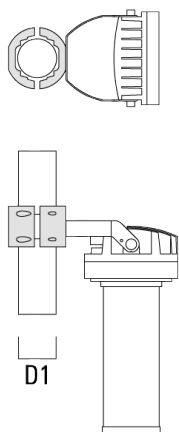

# TS1-2/M12 collier simple pour tube (Ø 76-89)

**we-ef**

**147-0543**

Pour le montage d'un ou deux projecteurs. Fonte d'aluminium anti-corrosion. Coloris sans supplément : Basic aluminium.

Description	Code produit	D1	Poids (kg)	D
TS1-2/M12 collier simple pour tube (Ø 76-89)	147-0543	76-89	1.40	76-89