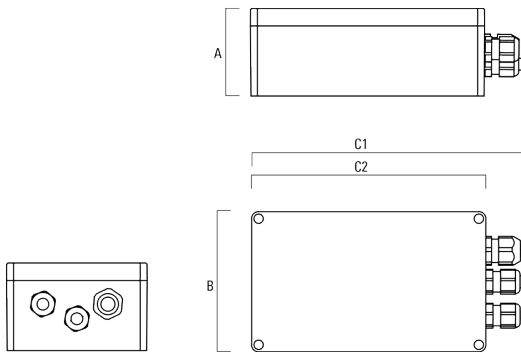

Floodlights

Electrical Accessories

Gear box

Description	Part ID	A	B	C1	C2	Weight (lb)
GB200 R200x120 gear box (medium) 120-277V, 0-10V	139-2526	2.95	4.72	9.02	7.87	1.05

GB200 R230x140 gear box (large)	139-2527	95	140	259	230	1.20
---------------------------------	----------	----	-----	-----	-----	------