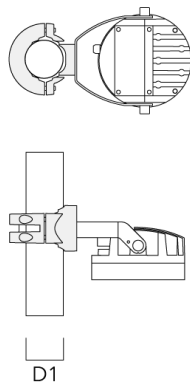

Floodlights

Pole clamp PC

Description	Part ID	D1	Weight (lb)
PC2 76-89/60 Pole clamp, double (Ø 3"-3.5")	139-2703	3.0-3.50	2.20

PC1 76-89/60 Pole clamp, single (Ø 3"-3.5")	139-2702	3.0-3.50	2.20
---	----------	----------	------

FLC210-TW LED TUNABLE WHITE

Floodlights

Description	Part ID	D1	Weight (lb)
PC2 102-114/60 Pole clamp, double (Ø 4"-4.5")	139-2707	4.0-4.50	2.65

PC1 102-114/60 Pole clamp, single (Ø 4"-4,5")	139-2706	4.0-4.50	2.65
--	----------	----------	------