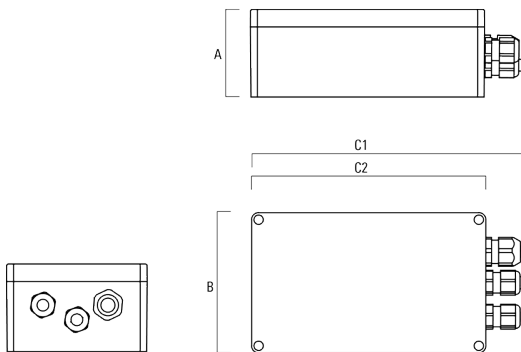

Floodlights

Electrical Accessories

Gear box

Description	Part ID	A	B	C1	C2	Weight (lb)
GB200 R200x120 gear box (medium) 120-277V, 0-10V	139-2526	2.95	4.72	9.02	7.87	1.05

GB200 R230x140 gear box (large)	139-2527	95	140	259	230	1.20
---------------------------------	----------	----	-----	-----	-----	------