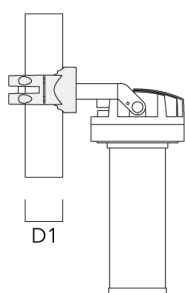

## Scheinwerfer symmetrisch

**Montagezubehör****Mastschelle PC**

Beschreibung	Artikelnummer	D1	Gewicht (kg)
PC1 76-89/60 Mastschelle, einfach (Ø 76-89)	139-2702	76-89	1.00

PC2 76-89/60 Mastschelle, zweifach (Ø 76-89)	139-2703	76-89	1.00
--	----------	-------	------

**Scheinwerfer symmetrisch**

---

Beschreibung	Artikelnummer	D1	Gewicht (kg)
PC1 82-109/60 Mastschelle, einfach (Ø 82-109)	139-2704	82-109	1.10

---

---

PC2 82-109/60 Mastschelle, zweifach (Ø 82-109)	139-2705	82-109	1.10
---	----------	--------	------