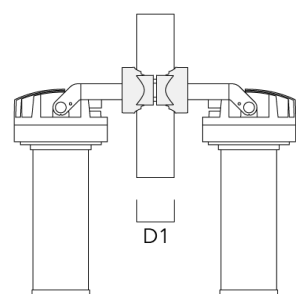

Scheinwerfer symmetrisch

Beschreibung	Artikelnummer	D1	Gewicht (kg)
PC1 114-133/60 Mastschelle, einfach (Ø 144-133)	139-2708	114-133	1.40

PC2 114-133/60 Mastschelle, zweifach (Ø 114-133)	139-2709	114-133	1.40