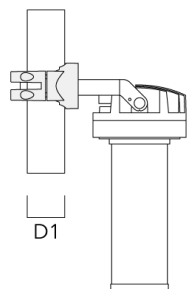

**Scheinwerfer symmetrisch**

---

Beschreibung	Artikelnummer	D1	Gewicht (kg)
PC1 82-109/60 Mastschelle, einfach (Ø 82-109)	139-2704	82-109	1.10

---

---

PC2 82-109/60 Mastschelle, zweifach (Ø 82-109)	139-2705	82-109	1.10
---	----------	--------	------

## Scheinwerfer symmetrisch

Beschreibung	Artikelnummer	D1	Gewicht (kg)
PC1 102-114/60 Mastschelle, einfach (Ø 102-114)	139-2706	102-114	1.20

PC2 102-114/60 Mastschelle, zweifach (Ø 102-114)	139-2707	102-114	1.20
---	----------	---------	------

## Scheinwerfer symmetrisch

---

Beschreibung	Artikelnummer	D1	Gewicht (kg)
PC1 114-133/60 Mastschelle, einfach (Ø 144-133)	139-2708	114-133	1.40

---

---

PC2 114-133/60 Mastschelle, zweifach (Ø 114-133)	139-2709	114-133	1.40
---	----------	---------	------