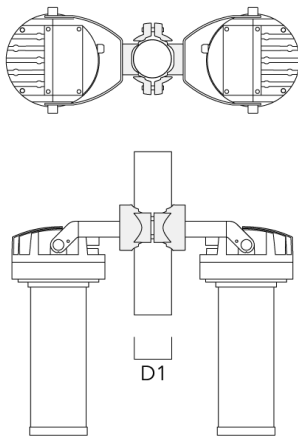

### Mounting Accessories

#### Short post EM

Description	Part ID	D1	D2	H1	M1	Weight (lb)
EM1-M16 AL	270-0001	6.3"	5.12"	8"	0.35"	4.85 lbs

### Pole clamp PC

Description	Part ID	D1	Weight (lb)
PC1 76-89/60 Pole clamp, single (Ø 3"-3.5")	139-2702	3.0-3.50	2.20

PC2 76-89/60 Pole clamp, double (Ø 3"-3.5")	139-2703	3.0-3.50	2.20
---	----------	----------	------