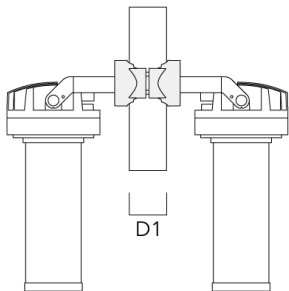

## Floodlights

Description	Part ID	D1	Weight (lb)
PC1 102-114/60 Pole clamp, single (Ø 4"-4,5")	139-2706	4.0-4.50	2.65

PC2 102-114/60 Pole clamp, double (Ø 4"-4.5")	139-2707	4.0-4.50	2.65
--	----------	----------	------

## Floodlights

Description	Part ID	D1	Weight (lb)
PC1 114-133/60 Pole clamp, single (Ø 4.5"-5.25")	139-2708	4.5-5.25	3.10

PC2 114-133/60 Pole clamp, double (Ø 4.5"-5.25")	139-2709	4.5-5.25	3.10
---	----------	----------	------