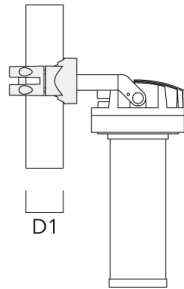

## Floodlights

Description	Part ID	D1	Weight (lb)
PC1 102-114/60 Pole clamp, single (Ø 4"-4,5")	139-2706	4.0-4.50	2.65

PC2 102-114/60 Pole clamp, double (Ø 4"-4.5")	139-2707	4.0-4.50	2.65
--	----------	----------	------

## Floodlights

Description	Part ID	D1	Weight (lb)
PC1 114-133/60 Pole clamp, single (Ø 4.5"-5.25")	139-2708	4.5-5.25	3.10

PC2 114-133/60 Pole clamp, double (Ø 4.5"-5.25")	139-2709	4.5-5.25	3.10
---	----------	----------	------