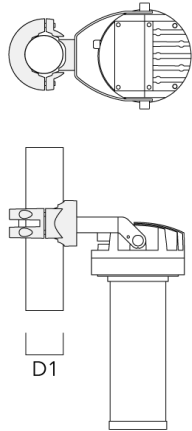

#### Short post EM

Description	Part ID	D1	D2	H1	M1	Weight (lb)
EM1-M16 AL	270-0001	6.3"	5.12"	8"	0.35"	4.85 lbs

### Pole clamp PC

Description	Part ID	D1	Weight (lb)
PC1 76-89/60 Pole clamp, single (Ø 3"-3.5")	139-2702	3.0-3.50	2.20

PC2 76-89/60 Pole clamp, double (Ø 3"-3.5")	139-2703	3.0-3.50	2.20
---	----------	----------	------