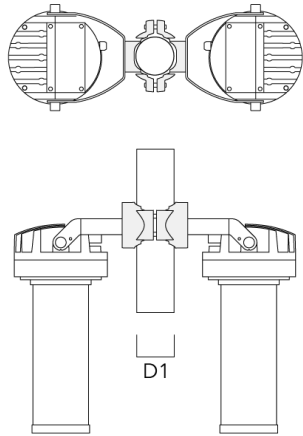

Projectors

Description	Part ID	D1	Weight (kg)
PC2 76-89/60 Pole clamp, double (Ø 76-89)	139-2703	76-89	1.00

PC1 82-109/60 Pole clamp, single (Ø 82-109)	139-2704	82-109	1.10
---	----------	--------	------

Projectors

Description	Part ID	D1	Weight (kg)
PC2 82-109/60 Pole clamp, double (Ø 82-109)	139-2705	82-109	1.10

PC1 102-114/60 Pole clamp, single (Ø 102-114)	139-2706	102-114	1.20
--	----------	---------	------

Projectors

Description	Part ID	D1	Weight (kg)
PC2 102-114/60 Pole clamp, double (Ø 102-114)	139-2707	102-114	1.20

PC1 114-133/60 Pole clamp, single (Ø 114-133)	139-2708	114-133	1.40
--	----------	---------	------

Projectors

Description	Part ID	D1	Weight (kg)
PC2 114-133/60 Pole clamp, double (Ø 114-133)	139-2709	114-133	1.40

Control

DMX Wireless Antenna

Description	Part ID
Antenna RF5dB	430-0036
Antenna RF1.8dB	430-0018