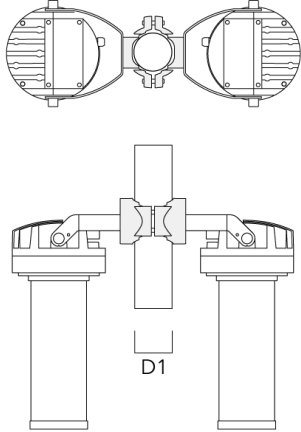

Projectors

Description	Part ID	D1	Weight (kg)
PC2 76-89/60 Pole clamp, double (Ø 76-89)	139-2703	76-89	1.00

PC1 82-109/60 Pole clamp, single (Ø 82-109)	139-2704	82-109	1.10
---	----------	--------	------

Projectors

Description	Part ID	D1	Weight (kg)
PC2 82-109/60 Pole clamp, double (Ø 82-109)	139-2705	82-109	1.10

PC1 102-114/60 Pole clamp, single (Ø 102-114)	139-2706	102-114	1.20
--	----------	---------	------

Projectors

Description	Part ID	D1	Weight (kg)
PC2 102-114/60 Pole clamp, double (Ø 102-114)	139-2707	102-114	1.20

PC1 114-133/60 Pole clamp, single (Ø 114-133)	139-2708	114-133	1.40
--	----------	---------	------

Projectors

Description	Part ID	D1	Weight (kg)
PC2 114-133/60 Pole clamp, double (Ø 114-133)	139-2709	114-133	1.40

Control

DMX Wireless Antenna

Description	Part ID
Antenna RF5dB	430-0036
Antenna RF1.8dB	430-0018