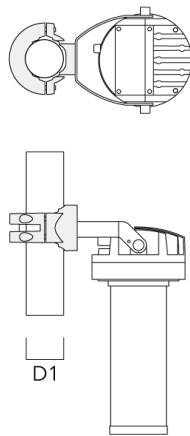

Projectors

Description	Part ID	D1	Weight (kg)
PC2 76-89/60 Pole clamp, double (Ø 76-89)	139-2703	76-89	1.00

PC1 82-109/60 Pole clamp, single (Ø 82-109)	139-2704	82-109	1.10
---	----------	--------	------

Projectors

Description	Part ID	D1	Weight (kg)
PC2 82-109/60 Pole clamp, double (Ø 82-109)	139-2705	82-109	1.10

PC1 102-114/60 Pole clamp, single (Ø 102-114)	139-2706	102-114	1.20
--	----------	---------	------

Projectors

Description	Part ID	D1	Weight (kg)
PC2 102-114/60 Pole clamp, double (Ø 102-114)	139-2707	102-114	1.20

PC1 114-133/60 Pole clamp, single (Ø 114-133)	139-2708	114-133	1.40
--	----------	---------	------

Projectors

Description	Part ID	D1	Weight (kg)
PC2 114-133/60 Pole clamp, double (Ø 114-133)	139-2709	114-133	1.40

Control

DMX Wireless Antenna

Description	Part ID
Antenna RF5dB	430-0036
Antenna RF1.8dB	430-0018