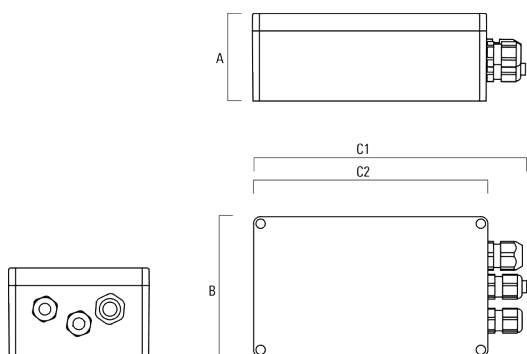

Accessoires Électriques

Gear box

Description	Code produit	A	B	C1	C2
GB200 R200x120 gear box (medium) TW	139-2632	75	120	229	200