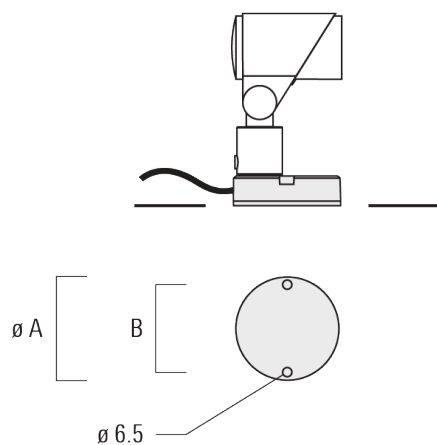

Piquet à planter EF

WE-EF LUMIERE

ZAC de Chesnes Nord, 6 Rue de Brisson, CS80330, 38290 Satolas et Bonce - Téléphone: +33 4 74 99 14 44

info.france@we-ef.com - <https://we-ef.com/fr>

Sous réserve de modifications techniques et d'erreurs. - Généré le 23/10/2024