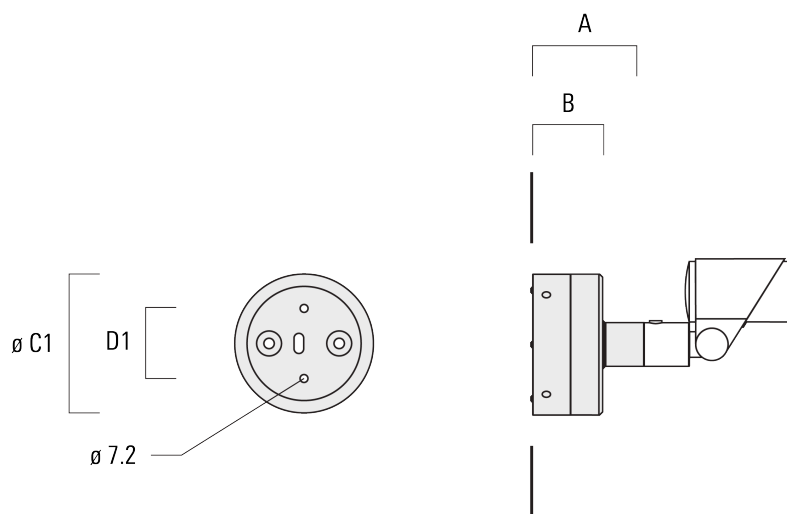

FLC301 - embout adaptable

Projecteurs

Description	Code produit	A	B	C1	D1	Poids (kg)
Boîte de jonction, entrée murale	310-9025	107	67	135	67	1.10

WE-EF LUMIERE

ZAC de Chesnes Nord, 6 Rue de Brisson, CS80330, 38290 Satolas et Bonce - Téléphone: +33 4 74 99 14 44

info.france@we-ef.com - <https://we-ef.com/fr>

Sous réserve de modifications techniques et d'erreurs. - Généré le 23/10/2024