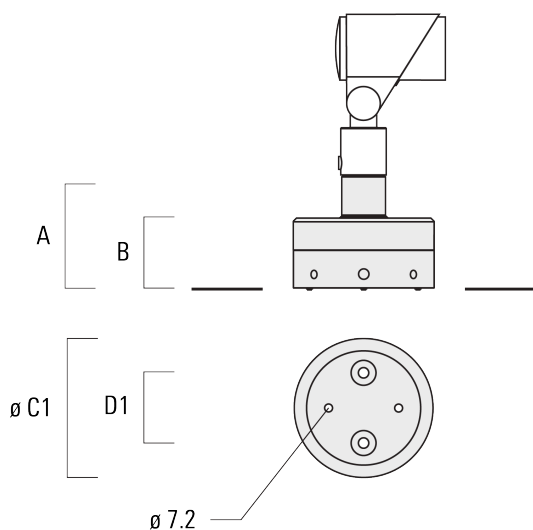

Description	Code produit	A	Poids (kg)
Piquet à planter pour FLC300	310-9102	270	1.20

JB1 Boîte de dérivation étanche

Description	Code produit	A	B	C1	D1	Poids (kg)
Boîte de jonction, entrée latérale	310-9002	107	67	135	67	1.20