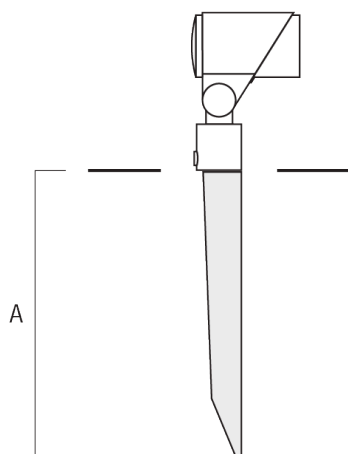

Description	Code produit	A	Poids (kg)
Piquet à planter pour FLC300	310-9102	270	1.20

JB1 Boîte de dérivation étanche

Description	Code produit	A	B	C1	D1	Poids (kg)
Boîte de jonction, entrée latérale	310-9002	107	67	135	67	1.20