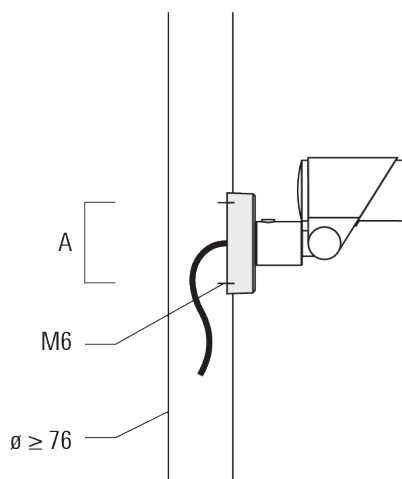

Accessoires d'installation

Flat surface and Column fitter

Description	Code produit	A	B	Poids (kg)
FLC300 Adaptateur sur mât	145-9536	70		0.20

Adaptateur pour surface plane	145-9535	100	85	0.20