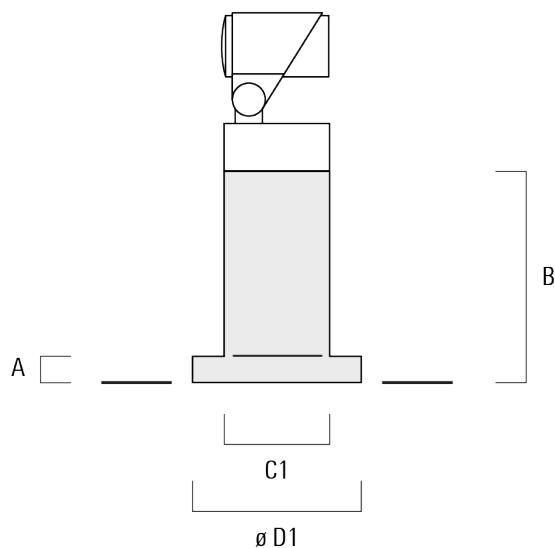

Accessoires d'installation

Socle de montage EM

Description	Code produit	A	B	C1	D1	Poids (kg)
Socle de montage EM1 pour FLC301	145-9200	26	200	100	160	1.10

Accessoires Optiques

Lentille ovalisante

Description	Code produit	C1
Lentille ovalisante IO-180	145-7229	42.5