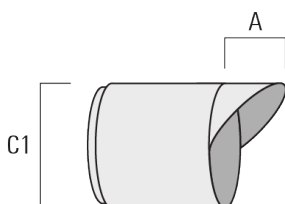

Projecteurs

Grille nid d'abeille

Description	Code produit	C1
Grille nid d'abeille IW	145-7231	42.5

C1

Visière

Description	Code produit	A	C1
Visière ES	145-7232	20.5	58

WE-EF LUMIERE

ZAC de Chesnes Nord, 6 Rue de Brisson, CS80330, 38290 Satolas et Bonce - Téléphone: +33 4 74 99 14 44
info.france@we-ef.com - <https://we-ef.com/fr>

Sous réserve de modifications techniques et d'erreurs. - Généré le 23/11/2024