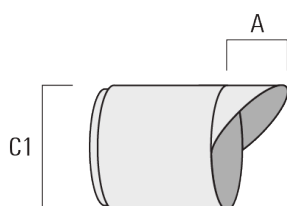

Visière

Description	Code produit	A	C1
Visière ES	145-7232	20.5	58

Canon anti-éblouissement

WE-EF LUMIERE

ZAC de Chesnes Nord, 6 Rue de Brisson, CS80330, 38290 Satolas et Bonce - Téléphone: +33 4 74 99 14 44

info.france@we-ef.com - <https://we-ef.com/fr>

Sous réserve de modifications techniques et d'erreurs. - Généré le 23/10/2024