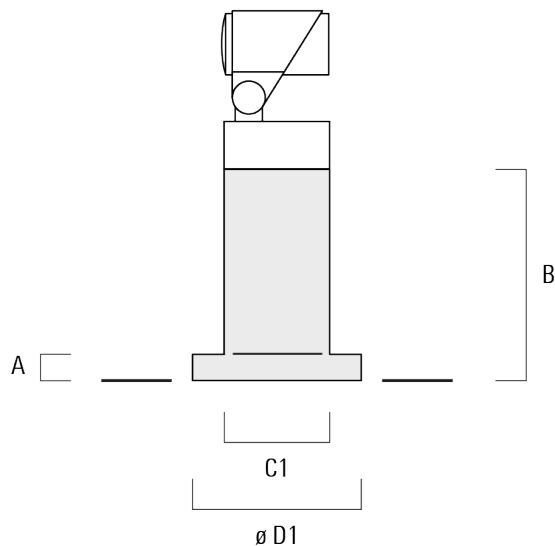

Projecteurs

Types photométries	Code produit	Type de Lampes	Rated lumens	Rated input power	IRC	Poids (kg)
	145-7195+145-7230	LED-1/4W / 350 mA - 2700 K	331.7	5 W	80	0.80
	145-7196+145-7230	LED-1/4W / 350 mA - 3000 K	331.7	5 W	80	0.80
	145-7197+145-7230	LED-1/4W / 350 mA - 4000 K	358.8	5 W	80	0.80

Accessoires d'installation

Socle de montage EM

Description	Code produit	A	B	C1	D1	Poids (kg)
Socle de montage EM1 pour FLC301	145-9200	26	200	100	160	1.10

Accessoires Optiques

Lentille ovalisante

Description	Code produit	C1
Lentille ovalisante IO-180	145-7229	42.5