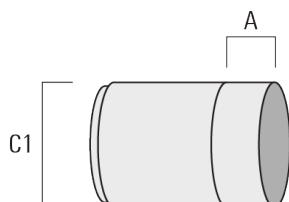

Projecteurs

Description	Code produit	A	C1
Canon anti-éblouissement ET	145-7233	22.5	58