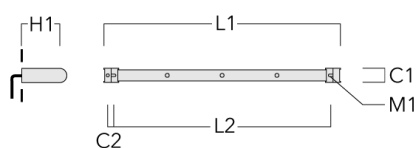

Accessoires d'installation

Universal

Description	Code produit	C1	C2	H1	M1	Poids (kg)	L1	L2
Rail 66 système universel pour 2 projecteurs maxi (L=1150)	310-9200	75	30	200	12	5.90	1150	1045