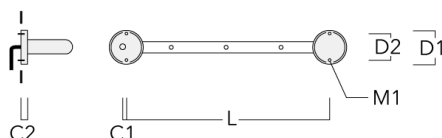

RAIL66

Description	Code produit	C1	C2	D1	D2	L	M1	Poids (kg)
Paire de cache pour rail66	310-9290	20	30	180	140	1070	9	1.70

Adaptateur pour fixation

Description	Code produit	C1	C2	L	M1	Poids (kg)
Adaptateur pour fixation (paire)	310-9294	30	100	1115	12	0.90