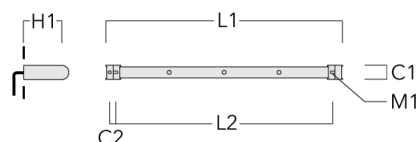

Cache (paire)

WE-EF LUMIERE

ZAC de Chesnes Nord, 6 Rue de Brisson, CS80330, 38290 Satolas et Bonce - Téléphone: +33 4 74 99 14 44

info.france@we-ef.com - <https://we-ef.com/fr>

Sous réserve de modifications techniques et d'erreurs. - Généré le 23/10/2024