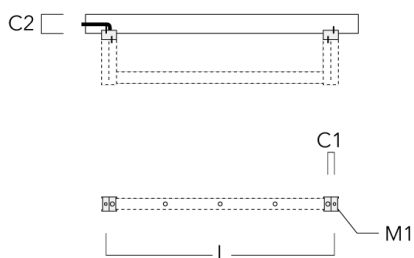

RAIL66

Description	Code produit	C1	C2	D1	D2	L	M1	Poids (kg)
Paire de cache pour rail66	310-9290	20	30	180	140	1070	9	1.70

Adaptateur pour fixation

Description	Code produit	C1	C2	L	M1	Poids (kg)
Adaptateur pour fixation (paire)	310-9294	30	100	1115	12	0.90