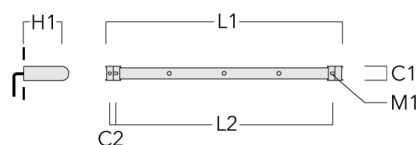

RAIL66

Description	Code produit	C1	C2	H1	M1	Poids (kg)	L1	L2
Rail 66 système universel pour 4 projecteurs maxi (L=2150)	310-9220	75	30	200	12	8.50	2150	2045

Rail 66 système universel pour 6 projecteurs maxi (L=2150)	310-9222	75	30	200	12	8.50	2150	2045