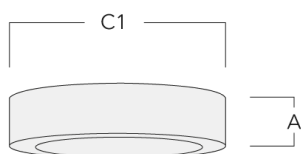

Accessoires d'installation

Adaptateur pour installation

Description	Référence	A	C1
Adaptateur DA14 pour DAC140/ DAS140-PM	134-2109	31	195