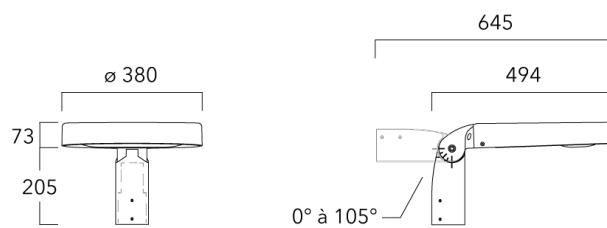

Mounting Accessories

Fixation orientables top de mât

Description	Part ID	Additional information	Weight (kg)
Adjustable fixing for bracket Ø76x80 / Ø60x160	841-9005	Fixation orientable top de mât Ø76 H80mm / Ø60 H180mm. En aluminium injecté sous pression. Traitement anticorrosion avant peinture poudre polyester.	7.40