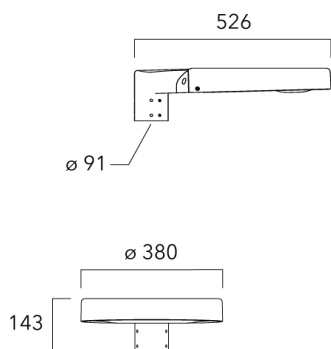

Fixation non-orientables top de mât

Description	Part ID	Weight (kg)
Fixation simple non-orientable top de mât Ø76 pour ODO	841-9065	7.10