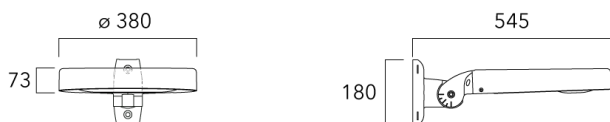

Lanternes Easylight

Mounting Accessories

Fixation orientables top de mât

Description	Part ID	Additional information	Weight (kg)
Adjustable fixing for bracket Ø76x80 / Ø60x160	841-9005	Fixation orientable top de mât Ø76 H80mm / Ø60 H180mm. En aluminium injecté sous pression. Traitement anticorrosion avant peinture poudre polyester.	7.40

Subject to technical changes and errors. - Generated on 23/10/2024

Lanternes Easylight

Description	Part ID	Weight (kg)
Fixation orientable murale ou milieu de mât pour ODO	841-9015	7.20

Fixation non-orientables top de mât