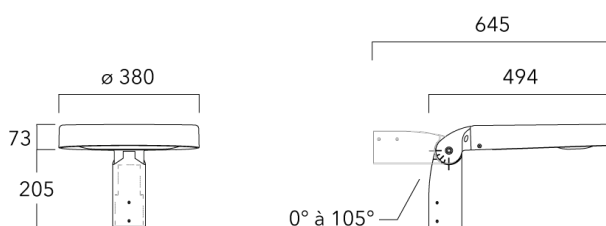

Lanternes Easylight

Mounting Accessories

Fixation orientables top de mât

Description	Part ID	Additional information	Weight (kg)
Adjustable fixing for bracket Ø76x80 / Ø60x160	841-9005	Fixation orientable top de mât Ø76 H80mm / Ø60 H180mm. En aluminium injecté sous pression. Traitement anticorrosion avant peinture poudre polyester.	7.40