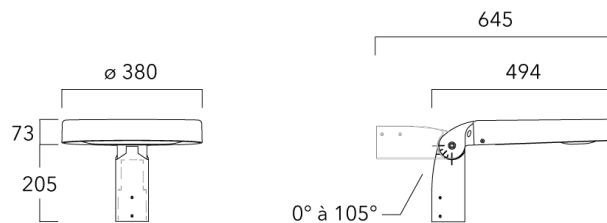

Mounting Accessories

Fixation orientables top de mât

Description	Part ID	Additional information	Weight (kg)
Adjustable fixing for bracket Ø76x80 / Ø60x160	841-9005	Fixation orientable top de mât Ø76 H80mm / Ø60 H180mm. En aluminium injecté sous pression. Traitement anticorrosion avant peinture poudre polyester.	7.40

Fixation orientable top de mât Ø60 pour ODO

841-9010

7.00

Lanternes Easylight

Fixation orientable murale

Description	Part ID	Weight (kg)
Fixation orientable murale ou milieu de mât pour ODO	841-9015	7.20

Fixation non-orientables top de mât