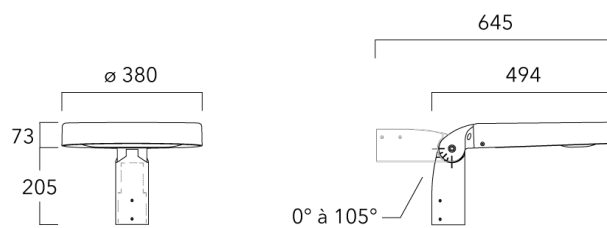

Mounting Accessories

Fixation orientables top de mât

Description	Part ID	Additional information	Weight (kg)
Fixation orientable top de mât Ø76 pour ODO	841-9005	Fixation orientable top de mât Ø76 H80mm / Ø60 H180mm. En aluminium injecté sous pression. Traitement anticorrosion avant peinture poudre polyester.	7.40