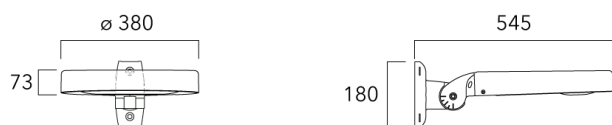

Fixation orientable top de mât Ø60 pour ODO

841-9010

7.00

Lanternes Easylight

Fixation orientable murale

Description	Part ID	Weight (kg)
Fixation orientable murale ou milieu de mât pour ODO	841-9015	7.20

Fixation non-orientables top de mât