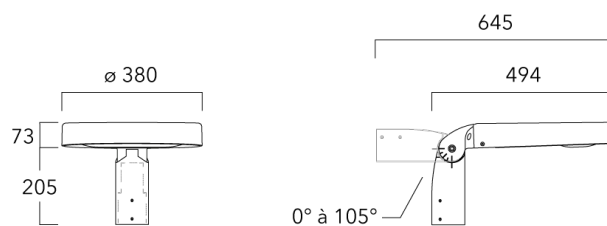

Mounting Accessories

Fixation orientables top de mât

Description	Part ID	Additional information	Weight (kg)
Fixation orientable top de mât Ø76 pour ODO	841-9005	Fixation orientable top de mât Ø76 H80mm / Ø60 H180mm. En aluminium injecté sous pression. Traitement anticorrosion avant peinture poudre polyester.	7.40

Fixation orientable top de mât Ø60 pour ODO

841-9010

7.00

Lanternes Easylight

Fixation orientable murale

Description	Part ID	Weight (kg)
Fixation orientable murale ou milieu de mât pour ODO	841-9015	7.20

Fixation non-orientables top de mât