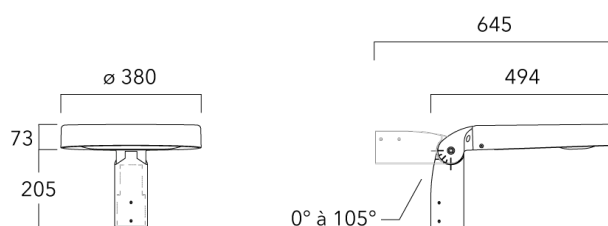

Mounting Accessories

Fixation orientables top de mât

Description	Part ID	Additional information	Weight (kg)
Fixation orientable top de mât Ø76 pour ODO	841-9005	Fixation orientable top de mât Ø76 H80mm / Ø60 H180mm. En aluminium injecté sous pression. Traitement anticorrosion avant peinture poudre polyester.	7.40

Fixation orientable top de mât Ø60 pour ODO

841-9010

7.00

Lanternes Easylight

Fixation orientable murale

Description	Part ID	Weight (kg)
Fixation orientable murale ou milieu de mât pour ODO	841-9015	7.20

Fixation non-orientables top de mât