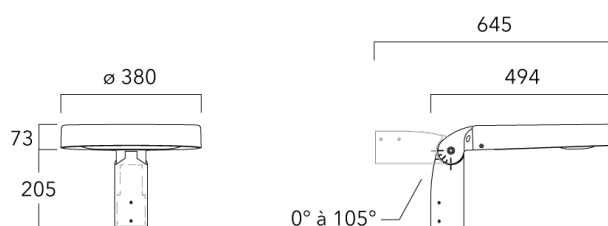

Mounting Accessories

Fixation orientables top de mât

Description	Part ID	Additional information	Weight (kg)
Fixation orientable top de mât Ø76 pour ODO	841-9005	Fixation orientable top de mât Ø76 H80mm / Ø60 H180mm. En aluminium injecté sous pression. Traitement anticorrosion avant peinture poudre polyester.	7.40