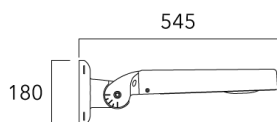

Lanternes Easylight

Fixation orientable murale

Description	Part ID	Weight (lb)
Fixation orientable murale ou milieu de mât pour ODO	841-9015	7.20

WE-EF LIGHTING USA, LLC

410-D Keystone Drive, 15086 Warrendale, PA 15086 - Phone: +1 724 742 0030
customersupport.usa@we-ef.com - <https://we-ef.com/us>

Subject to technical changes and errors. - Generated on 11/23/2024