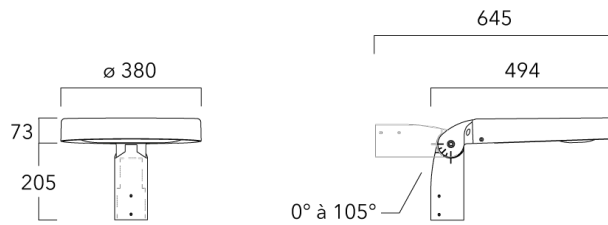

Lanternes Easylight

Mounting Accessories

Fixation orientables top de mât

Description	Part ID	Additional information	Weight (lb)
Fixation orientable top de mât Ø76 pour ODO	841-9005	Fixation orientable top de mât Ø76 H80mm / Ø60 H180mm. En aluminium injecté sous pression. Traitement anticorrosion avant peinture poudre polyester.	7.40

Fixation orientable top de mât Ø60 pour ODO	841-9010		7.00
---	----------	--	------

Lanternes Easylight

Fixation orientable murale

Description	Part ID	Weight (lb)
Fixation orientable murale ou milieu de mât pour ODO	841-9015	7.20