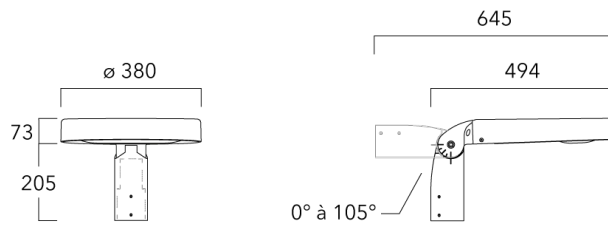

Lanternes Easylight

Mounting Accessories

Fixation orientables top de mât

Description	Part ID	Additional information	Weight (lb)
Fixation orientable top de mât Ø76 pour ODO	841-9005	Fixation orientable top de mât Ø76 H80mm / Ø60 H180mm. En aluminium injecté sous pression. Traitement anticorrosion avant peinture poudre polyester.	7.40