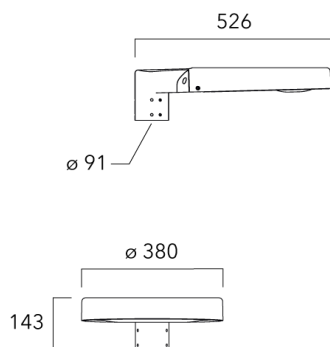

Lanternes Easylight

Mounting Accessories

Fixation orientables top de mât

Description	Part ID	Additional information	Weight (lb)
Fixation orientable top de mât Ø76 pour ODO	841-9005	Fixation orientable top de mât Ø76 H80mm / Ø60 H180mm. En aluminium injecté sous pression. Traitement anticorrosion avant peinture poudre polyester.	7.40

Fixation orientable top de mât Ø60 pour ODO	841-9010		7.00
---	----------	--	------

Lanternes Easylight

Fixation orientable murale

Description	Part ID	Weight (lb)
Fixation orientable murale ou milieu de mât pour ODO	841-9015	7.20

Lanternes Easylight

Fixation non-orientables top de mât

Description	Part ID	Weight (lb)
Fixation simple non-orientable top de mât Ø76 pour ODO	841-9065	7.10

WE-EF LIGHTING USA, LLC

410-D Keystone Drive, 15086 Warrendale, PA 15086 - Phone: +1 724 742 0030
customersupport.usa@we-ef.com - <https://we-ef.com/us>