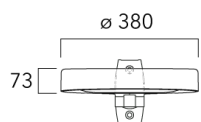

Lanternes Easylight

Fixation orientable murale

Description	Part ID	Weight (lb)
Fixation orientable murale ou milieu de mât pour ODO	841-9015	7.20

WE-EF LIGHTING USA, LLC

410-D Keystone Drive, 15086 Warrendale, PA 15086 - Phone: +1 724 742 0030
customersupport.usa@we-ef.com - <https://we-ef.com/us>

Subject to technical changes and errors. - Generated on 11/23/2024