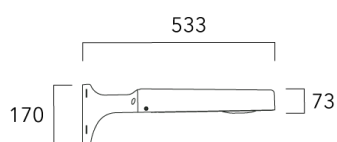

WE-EF LUMIERE

ZAC de Chesnes Nord, 6 Rue de Brisson, CS80330, 38290 Satolas et Bonce - Téléphone: +33 4 74 99 14 44
info.france@we-ef.com - <https://we-ef.com/fr>

Sous réserve de modifications techniques et d'erreurs. - Généré le 06/09/2025