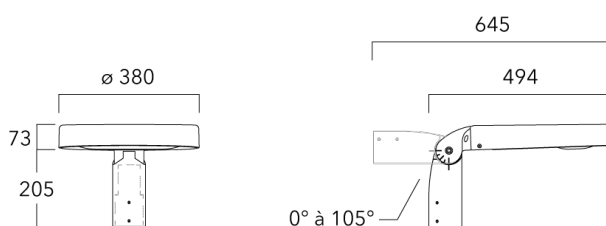

Fixation orientable top de mât Ø60 pour ODO	841-9010		7.00