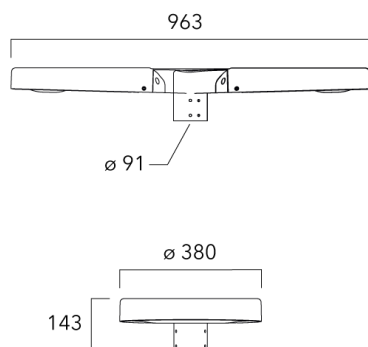

Fixation orientable top de mât Ø60 pour ODO	841-9010		7.00
---	----------	--	------

Lanternes Easylight

Fixation orientable murale

Description	Code produit	Poids (kg)
Fixation orientable murale ou milieu de mât pour ODO	841-9015	7.20

Fixation non-orientables top de mât

Description	Code produit	Poids (kg)
Fixation simple non-orientable top de mât Ø76 pour ODO	841-9065	7.10

WE-EF LUMIERE

ZAC de Chesnes Nord, 6 Rue de Brisson, CS80330, 38290 Satolas et Bonce - Téléphone: +33 4 74 99 14 44
 info.france@we-ef.com - <https://we-ef.com/fr>

Sous réserve de modifications techniques et d'erreurs. - Généré le 06/09/2025

Lanternes Easylight

Description	Code produit	Poids (kg)
Fixation double non-orientable top de mât Ø76 pour ODO	841-9070	13.60