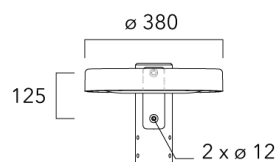

Lanternes Easylight

Crosses non-orientables top de mât

Description	Code produit	Poids (kg)
Crosse simple non-orientable top de mât Ø76, lg. 663mm pour ODO	841-9085	11.60

Crosse double non-orientable top de mât Ø76, lg. 663mm pour ODO	841-9090	20.50