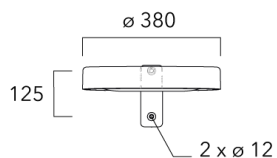

WE-EF LUMIERE

ZAC de Chesnes Nord, 6 Rue de Brisson, CS80330, 38290 Satolas et Bonce - Téléphone: +33 4 74 99 14 44
info.france@we-ef.com - <https://we-ef.com/fr>

Sous réserve de modifications techniques et d'erreurs. - Généré le 06/09/2025