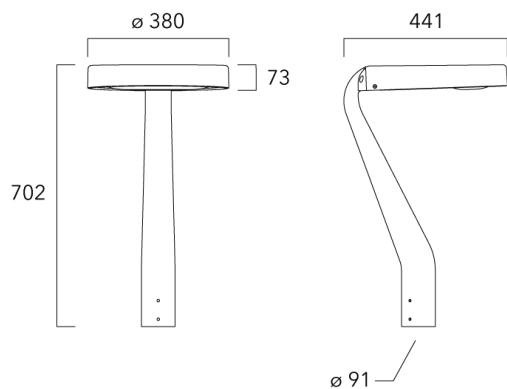

Sous réserve de modifications techniques et d'erreurs. - Généré le 06/09/2025

Lanternes Easylight

Description	Code produit	Poids (kg)
Fixation double non-orientable top de mât Ø76 pour ODO	841-9070	13.60

Crosse non-orientable murale

Description	Code produit	Poids (kg)
Fixation déportée latérale fixe Ø60/Ø42 pour ODO	841-9095	6.90

WE-EF LUMIERE

ZAC de Chesnes Nord, 6 Rue de Brisson, CS80330, 38290 Satolas et Bonce - Téléphone: +33 4 74 99 14 44
 info.france@we-ef.com - <https://we-ef.com/fr>

Sous réserve de modifications techniques et d'erreurs. - Généré le 06/09/2025

Lanternes Easylight

Crosse square top de mat

Description	Code produit	Poids (kg)
Crosse Square non-orientable top de mât Ø76 pour ODO	841-9055	8.90