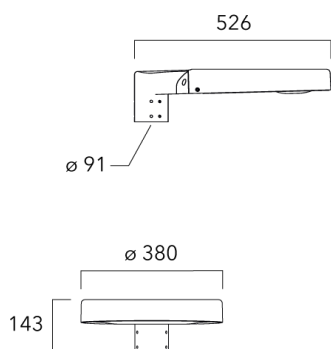

WE-EF LUMIERE

ZAC de Chesnes Nord, 6 Rue de Brisson, CS80330, 38290 Satolas et Bonce - Téléphone: +33 4 74 99 14 44
info.france@we-ef.com - <https://we-ef.com/fr>

Sous réserve de modifications techniques et d'erreurs. - Généré le 06/09/2025