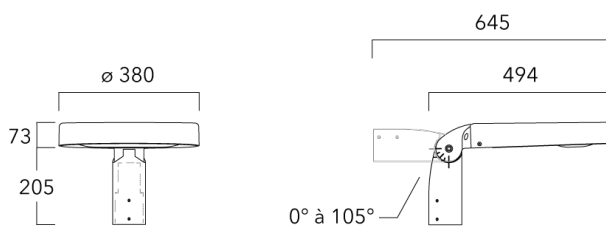

Accessoires d'installation

Fixation orientables top de mât

Description	Code produit	Informations complémentaires	Poids (kg)
Fixation orientable top de mât Ø76 pour ODO	841-9005	Fixation orientable top de mât Ø76 H80mm / Ø60 H180mm. En aluminium injecté sous pression. Traitement anticorrosion avant peinture poudre polyester.	7.40