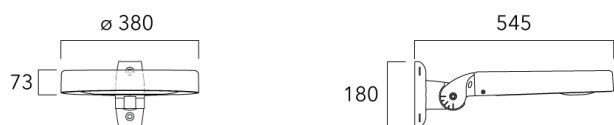

Lanternes Easylight

Fixation orientable murale

Description	Code produit	Poids (kg)
Fixation orientable murale ou milieu de mât pour ODO	841-9015	7.20

Fixation non-orientables top de mât

Description	Code produit	Poids (kg)
Fixation simple non-orientable top de mât Ø76 pour ODO	841-9065	7.10