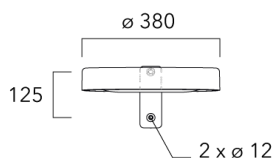

Crosse curve top de mat

Description	Code produit	Poids (kg)
Crosse Curve non-orientable top de mât Ø76 pour ODO	841-9050	8.70

WE-EF LUMIERE

ZAC de Chesnes Nord, 6 Rue de Brisson, CS80330, 38290 Satolas et Bonce - Téléphone: +33 4 74 99 14 44
 info.france@we-ef.com - <https://we-ef.com/fr>

Sous réserve de modifications techniques et d'erreurs. - Généré le 06/09/2025

Lanternes Easylight

Fixation non-orientables murales

Description	Code produit	Poids (kg)
Crosse simple non-orientable murale ou milieu de mât, lg. 663mm pour ODO	841-9080	8.90