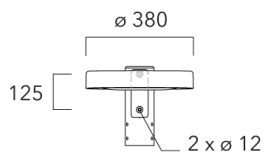

WE-EF LUMIERE

ZAC de Chesnes Nord, 6 Rue de Brisson, CS80330, 38290 Satolas et Bonce - Téléphone: +33 4 74 99 14 44
info.france@we-ef.com - <https://we-ef.com/fr>

Sous réserve de modifications techniques et d'erreurs. - Généré le 06/09/2025