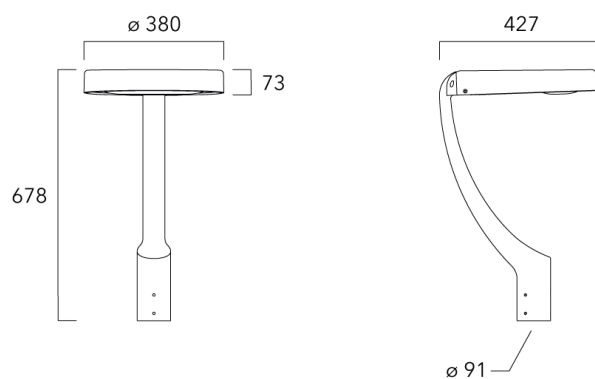

Crosse non-orientable murale

Description	Code produit	Poids (kg)
Fixation déportée latérale fixe Ø60/Ø42 pour ODO	841-9095	6.90

WE-EF LUMIERE

ZAC de Chesnes Nord, 6 Rue de Brisson, CS80330, 38290 Satolas et Bonce - Téléphone: +33 4 74 99 14 44
 info.france@we-ef.com - <https://we-ef.com/fr>

Sous réserve de modifications techniques et d'erreurs. - Généré le 06/09/2025

Lanternes Easylight

Crosse square top de mat

Description	Code produit	Poids (kg)
Crosse Square non-orientable top de mât Ø76 pour ODO	841-9055	8.90

Crosse curve top de mat

Description	Code produit	Poids (kg)
Crosse Curve non-orientable top de mât Ø76 pour ODO	841-9050	8.70

WE-EF LUMIERE

ZAC de Chesnes Nord, 6 Rue de Brisson, CS80330, 38290 Satolas et Bonce - Téléphone: +33 4 74 99 14 44
 info.france@we-ef.com - <https://we-ef.com/fr>