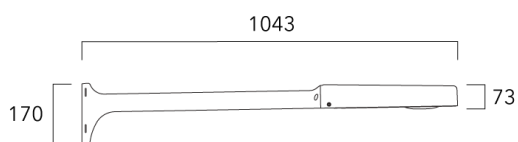

Crosse curve top de mat

Description	Code produit	Poids (kg)
Crosse Curve non-orientable top de mât Ø76 pour ODO	841-9050	8.70

WE-EF LUMIERE

ZAC de Chesnes Nord, 6 Rue de Brisson, CS80330, 38290 Satolas et Bonce - Téléphone: +33 4 74 99 14 44
 info.france@we-ef.com - <https://we-ef.com/fr>

Sous réserve de modifications techniques et d'erreurs. - Généré le 06/09/2025

Lanternes Easylight

Fixation non-orientables murales

Description	Code produit	Poids (kg)
Crosse simple non-orientable murale ou milieu de mât, lg. 663mm pour ODO	841-9080	8.90