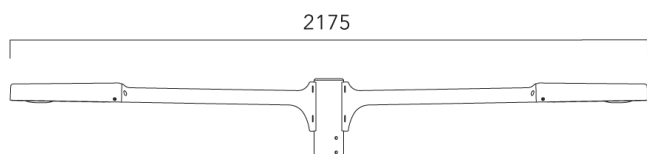

WE-EF LUMIERE

ZAC de Chesnes Nord, 6 Rue de Brisson, CS80330, 38290 Satolas et Bonce - Téléphone: +33 4 74 99 14 44
info.france@we-ef.com - <https://we-ef.com/fr>

Sous réserve de modifications techniques et d'erreurs. - Généré le 06/09/2025