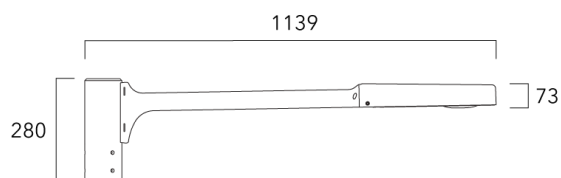

Sous réserve de modifications techniques et d'erreurs. - Généré le 06/09/2025

Lanternes Easylight

Fixation non-orientables murales

Description	Code produit	Poids (kg)
Crosse simple non-orientable murale ou milieu de mât, lg. 663mm pour ODO	841-9080	8.90

Crosse simple non-orientable murale ou milieu de mât, lg. 153mm pour ODO	841-9075	6.90
--	----------	------

WE-EF LUMIERE

ZAC de Chesnes Nord, 6 Rue de Brisson, CS80330, 38290 Satolas et Bonce - Téléphone: +33 4 74 99 14 44
info.france@we-ef.com - <https://we-ef.com/fr>

Sous réserve de modifications techniques et d'erreurs. - Généré le 06/09/2025

Lanternes Easylight

Crosses non-orientables top de mât

Description	Code produit	Poids (kg)
Crosse simple non-orientable top de mât Ø76, lg. 663mm pour ODO	841-9085	11.60