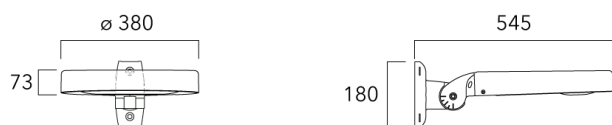

Lanternes Easylight

Fixation orientable murale

Description	Part ID	Weight (kg)
Fixation orientable murale ou milieu de mât pour ODO	841-9015	7.20