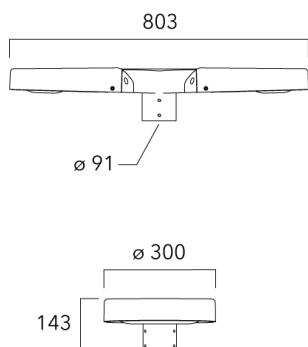

Lanternes Easylight

Description	Code produit	Poids (kg)
Fixation double non-orientable top de mât Ø76 pour ODO MINI	841-9070	10.40

Crosse non-orientable murale

Description	Code produit	Poids (kg)
Fixation déportée latérale fixe Ø60/Ø42 pour ODO MINI	841-9095	5.30