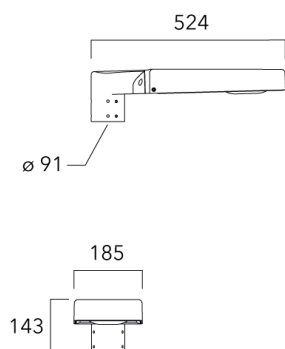

WE-EF LUMIERE

ZAC de Chesnes Nord, 6 Rue de Brisson, CS80330, 38290 Satolas et Bonce - Téléphone: +33 4 74 99 14 44
info.france@we-ef.com - <https://we-ef.com/fr>

Sous réserve de modifications techniques et d'erreurs. - Généré le 23/11/2024