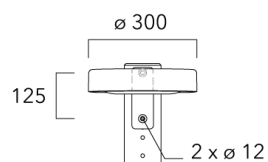

Lanternes Easylight

Crosse square top de mat

Description	Code produit	Poids (kg)
Crosse Square non-orientable top de mât Ø76 pour ODO MINI	841-9055	7.30

Crosse curve top de mat

Description	Code produit	Poids (kg)
Crosse Curve non-orientable top de mât Ø76 pour ODO MINI	841-9050	7.10

Lanternes Easylight

Crosses non-orientables top de mât

Description	Code produit	Poids (kg)
Crosse simple non-orientable top de mât Ø76, lg. 663mm pour ODO MINI	841-9085	10.00

Crosse double non-orientable top de mât Ø76, lg. 663mm pour ODO MINI	841-9090	17.30
--	----------	-------