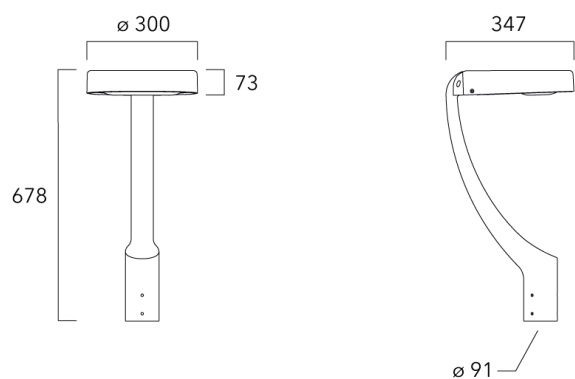

WE-EF LUMIERE

ZAC de Chesnes Nord, 6 Rue de Brisson, CS80330, 38290 Satolas et Bonce - Téléphone: +33 4 74 99 14 44
info.france@we-ef.com - <https://we-ef.com/fr>

Sous réserve de modifications techniques et d'erreurs. - Généré le 23/11/2024