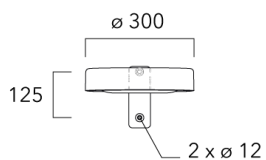

Lanternes Easylight

Fixation non-orientables murales

Description	Code produit	Poids (kg)
Crosse simple non-orientable murale ou milieu de mât, lg. 663mm pour ODO MINI	841-9080	7.30

Crosse simple non-orientable murale ou milieu de mât, lg. 153mm pour ODO MINI	841-9075	5.30