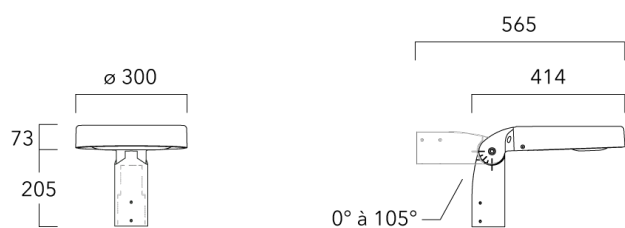

#### Fixation orientables top de mât

Description	Code produit	Poids (kg)
Fixation orientable top de mât Ø76 H 80	841-9005	5.80

Fixation orientable top de mât Ø60 pour ODO MINI	841-9010	5.40
--	----------	------