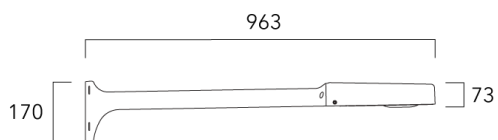

## Fixation non-orientables murales

Description	Code produit	Poids (kg)
Crosse simple non-orientable murale ou milieu de mât, lg. 663mm pour ODO MINI	841-9080	7.30

Crosse simple non-orientable murale ou milieu de mât, lg. 153mm pour ODO MINI	841-9075	5.30
---	----------	------