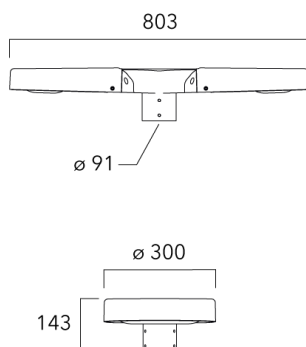

## Lanternes Easylight

Description	Code produit	Poids (kg)
Fixation double non-orientable top de mât Ø76 pour ODO MINI	841-9070	10.40