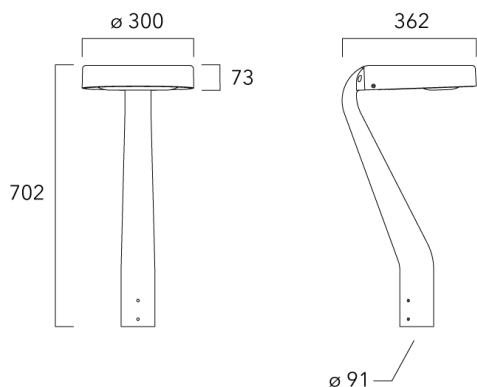

Lanternes Easylight

Description	Code produit	Poids (kg)
Fixation double non-orientable top de mât Ø76 pour ODO MINI	841-9070	10.40

Crosse non-orientable murale

Description	Code produit	Poids (kg)
Fixation déportée latérale fixe Ø60/Ø42 pour ODO MINI	841-9095	5.30

Lanternes Easylight

Crosse square top de mat

Description	Code produit	Poids (kg)
Crosse Square non-orientable top de mât Ø76 pour ODO MINI	841-9055	7.30

Crosse curve top de mat

Description	Code produit	Poids (kg)
Crosse Curve non-orientable top de mât Ø76 pour ODO MINI	841-9050	7.10