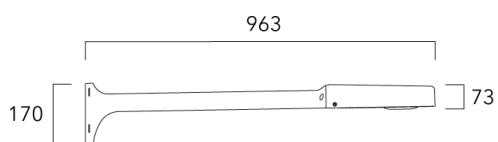

Lanternes Easylight

Fixation non-orientables murales

Description	Code produit	Poids (kg)
Crosse simple non-orientable murale ou milieu de mât, lg. 663mm pour ODO MINI	841-9080	7.30

Crosse simple non-orientable murale ou milieu de mât, lg. 153mm pour ODO MINI	841-9075	5.30
---	----------	------