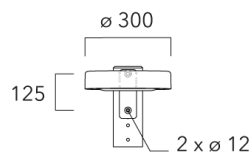

WE-EF LUMIERE

ZAC de Chesnes Nord, 6 Rue de Brisson, CS80330, 38290 Satolas et Bonce - Téléphone: +33 4 74 99 14 44
info.france@we-ef.com - <https://we-ef.com/fr>

Sous réserve de modifications techniques et d'erreurs. - Généré le 03/04/2025