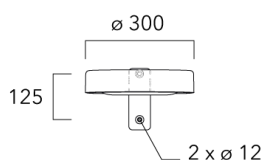

Lanternes Easylight

Fixation non-orientables murales

Description	Code produit	Poids (kg)
Crosse simple non-orientable murale ou milieu de mât, lg. 663mm pour ODO MINI	841-9080	7.30

Crosse simple non-orientable murale ou milieu de mât, lg. 153mm pour ODO MINI	841-9075	5.30
---	----------	------