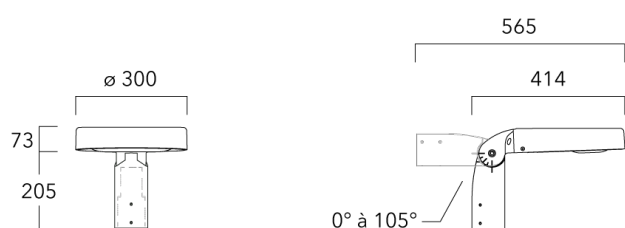

#### Fixation orientables top de mât

Description	Code produit	Poids (kg)
Fixation orientable top de mât Ø76 H 80	841-9005	5.80

Fixation orientable top de mât Ø60 pour ODO MINI	841-9010	5.40
--	----------	------