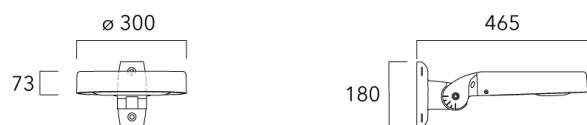

Lanternes Easylight

Fixation orientable murale

Description	Code produit	Poids (kg)
Fixation orientable murale ou milieu de mât pour ODO MINI	841-9015	5.60

Fixation non-orientables top de mât

Description	Code produit	Poids (kg)
Fixation simple non-orientable top de mât Ø76 pour ODO MINI	841-9065	5.50