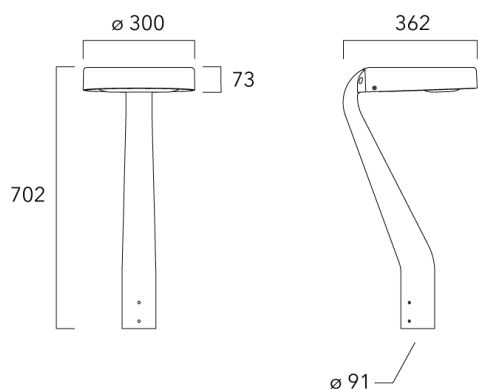

Lanternes Easylight

Crosse square top de mat

Description	Code produit	Poids (kg)
Crosse Square non-orientable top de mât Ø76 pour ODO MINI	841-9055	7.30

Crosse curve top de mat

Description	Code produit	Poids (kg)
Crosse Curve non-orientable top de mât Ø76 pour ODO MINI	841-9050	7.10