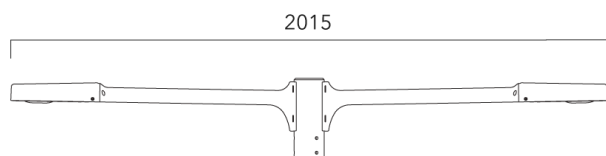

Lanternes Easylight

Crosses non-orientables top de mât

Description	Code produit	Poids (kg)
Crosse simple non-orientable top de mât Ø76, lg. 663mm pour ODO MINI	841-9085	10.00

Crosse double non-orientable top de mât Ø76, lg. 663mm pour ODO MINI	841-9090	17.30
--	----------	-------