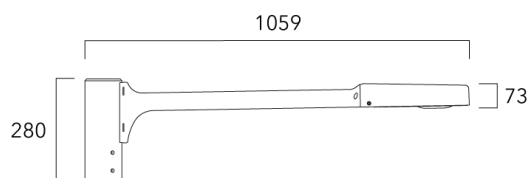

Lanternes Easylight

Crosse square top de mat

Description	Code produit	Poids (kg)
Crosse Square non-orientable top de mât Ø76 pour ODO MINI	841-9055	7.30

Crosse curve top de mat

Description	Code produit	Poids (kg)
Crosse Curve non-orientable top de mât Ø76 pour ODO MINI	841-9050	7.10

Lanternes Easylight

Crosses non-orientables top de mât

Description	Code produit	Poids (kg)
Crosse simple non-orientable top de mât Ø76, lg. 663mm pour ODO MINI	841-9085	10.00

Crosse double non-orientable top de mât Ø76, lg. 663mm pour ODO MINI	841-9090	17.30
--	----------	-------