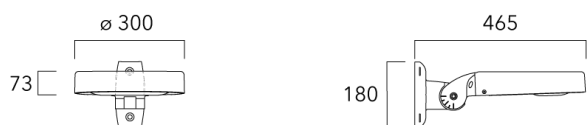

Accessoires d'installation

Fixation orientables top de mât

Description	Code produit	Poids (kg)
Fixation orientable top de mât Ø76 H 80	841-9005	5.80

Fixation orientable top de mât Ø60 pour ODO MINI	841-9010	5.40
--	----------	------

Lanternes Easylight

Fixation orientable murale

Description	Code produit	Poids (kg)
Fixation orientable murale ou milieu de mât pour ODO MINI	841-9015	5.60

Fixation non-orientables top de mât

Description	Code produit	Poids (kg)
Fixation simple non-orientable top de mât Ø76 pour ODO MINI	841-9065	5.50