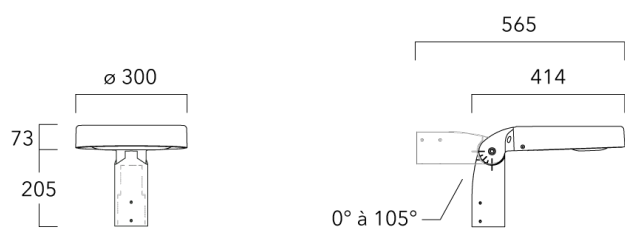

Accessoires d'installation

Fixation orientables top de mât

Description	Code produit	Poids (kg)
Fixation orientable top de mât Ø76 H 80	841-9005	5.80

Fixation orientable top de mât Ø60 pour ODO MINI	841-9010	5.40
--	----------	------