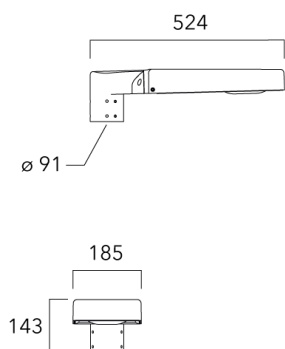

Accessoires d'installation

Fixation orientables top de mât

Description	Code produit	Poids (kg)
Fixation orientable top de mât Ø76 H 80	841-9005	5.80

Fixation orientable top de mât Ø60 pour ODO MINI	841-9010	5.40
--	----------	------

Lanternes Easylight

Fixation orientable murale

Description	Code produit	Poids (kg)
Fixation orientable murale ou milieu de mât pour ODO MINI	841-9015	5.60

Fixation non-orientables top de mât

Description	Code produit	Poids (kg)
Fixation simple non-orientable top de mât Ø76 pour ODO MINI	841-9065	5.50

Lanternes Easylight

Description	Code produit	Poids (kg)
Fixation double non-orientable top de mât Ø76 pour ODO MINI	841-9070	10.40

Crosse non-orientable murale

Description	Code produit	Poids (kg)
Fixation déportée latérale fixe Ø60/Ø42 pour ODO MINI	841-9095	5.30