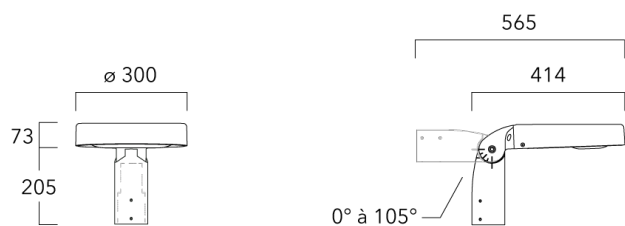

Accessoires d'installation

Fixation orientables top de mât

Description	Code produit	Poids (kg)
Fixation orientable top de mât Ø76 H 80	841-9005	5.80

Fixation orientable top de mât Ø60 pour ODO MINI	841-9010	5.40
--	----------	------