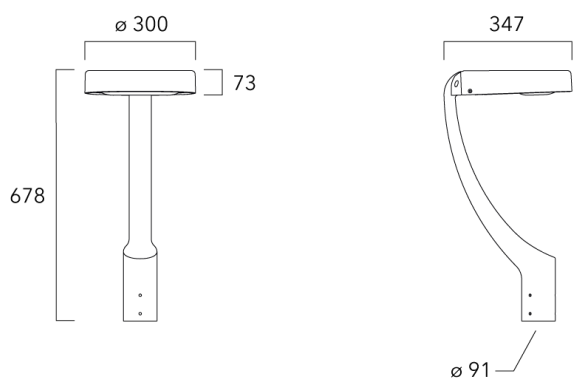

Lanternes Easylight

Description	Code produit	Poids (kg)
Fixation double non-orientable top de mât Ø76 pour ODO MINI	841-9070	10.40

Crosse non-orientable murale

Description	Code produit	Poids (kg)
Fixation déportée latérale fixe Ø60/Ø42 pour ODO MINI	841-9095	5.30

Lanternes Easylight

Crosse square top de mat

Description	Code produit	Poids (kg)
Crosse Square non-orientable top de mât Ø76 pour ODO MINI	841-9055	7.30

Crosse curve top de mat

Description	Code produit	Poids (kg)
Crosse Curve non-orientable top de mât Ø76 pour ODO MINI	841-9050	7.10

Lanternes Easylight

Crosses non-orientables top de mât

Description	Code produit	Poids (kg)
Crosse simple non-orientable top de mât Ø76, lg. 663mm pour ODO MINI	841-9085	10.00

Crosse double non-orientable top de mât Ø76, lg. 663mm pour ODO MINI	841-9090	17.30
--	----------	-------