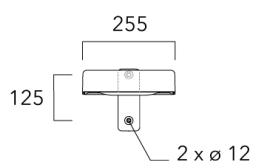

Lanternes Easylight

Description	Code produit	Poids (kg)
Crosse simple non-orientable murale ou milieu de mât, lg. 153mm pour KAA	841-9075	6.60

WE-EF LUMIERE

ZAC de Chesnes Nord, 6 Rue de Brisson, CS80330, 38290 Satolas et Bonce - Téléphone: +33 4 74 99 14 44
info.france@we-ef.com - <https://we-ef.com/fr>

Sous réserve de modifications techniques et d'erreurs. - Généré le 23/11/2024