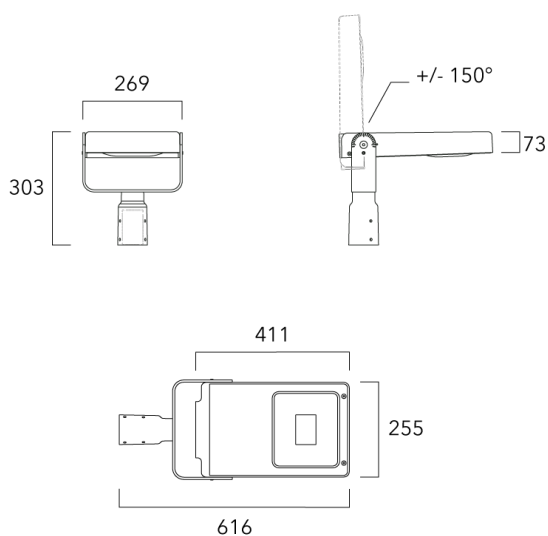

Accessoires d'installation

Étrier orientable top de mât

Description	Code produit	Poids (kg)
Étrier orientable top de mât Ø60 pour KAA	841-9025	6.50

Étrier orientable murale

Description	Code produit	Poids (kg)
Étrier orientable murale ou milieu de mât. pour KAA	841-9020	6.10

Lanternes Easylight

Fixation orientables top de mât

Description	Code produit	Poids (kg)
Fixation orientable top de mât Ø76 pour KAA	841-9005	7.10

Fixation orientable top de mât Ø60 pour KAA	841-9010	6.70
---	----------	------