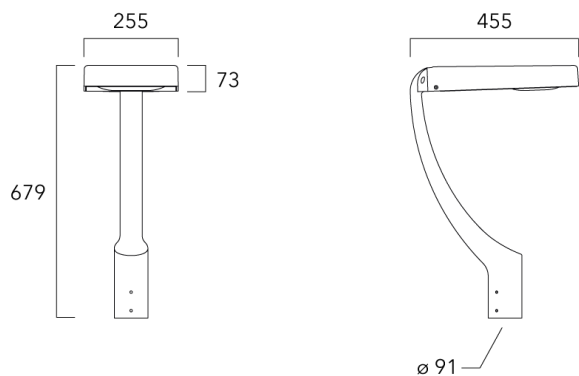

Sous réserve de modifications techniques et d'erreurs. - Généré le 23/11/2024

Lanternes Easylight

Crosse non-orientable murale

Description	Code produit	Poids (kg)
Fixation déportée latérale fixe Ø60/ Ø42 pour KAA	841-9095	6.60

Crosse square top de mat

Description	Code produit	Poids (kg)
Crosse Square non-orientable top de mât Ø76 pour KAA	841-9055	8.60

WE-EF LUMIERE

ZAC de Chesnes Nord, 6 Rue de Brisson, CS80330, 38290 Satolas et Bonce - Téléphone: +33 4 74 99 14 44
info.france@we-ef.com - <https://we-ef.com/fr>

Sous réserve de modifications techniques et d'erreurs. - Généré le 23/11/2024

Lanternes Easylight

Crosse curve top de mat

Description	Code produit	Poids (kg)
Crosse Curve non-orientable top de mât Ø76 pour KAA	841-9050	8.40