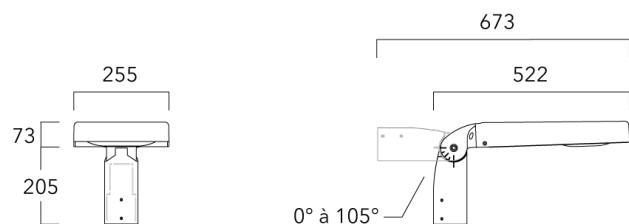

Accessoires d'installation

Étrier orientable top de mât

Description	Code produit	Poids (kg)
Étrier orientable top de mât Ø60 pour KAA	841-9025	6.50

Étrier orientable murale

Description	Code produit	Poids (kg)
Étrier orientable murale ou milieu de mât. pour KAA	841-9020	6.10

Lanternes Easylight

Fixation orientables top de mât

Description	Code produit	Poids (kg)
Fixation orientable top de mât Ø76 pour KAA	841-9005	7.10

Fixation orientable top de mât Ø60 pour KAA	841-9010	6.70
---	----------	------