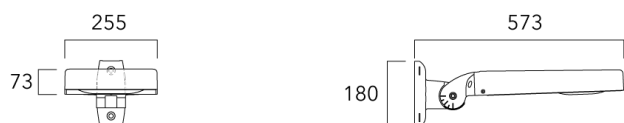

Accessoires d'installation

Étrier orientable top de mât

Description	Code produit	Poids (kg)
Étrier orientable top de mât Ø60 pour KAA	841-9025	6.50

Étrier orientable murale

Description	Code produit	Poids (kg)
Étrier orientable murale ou milieu de mât. pour KAA	841-9020	6.10

Lanternes Easylight

Fixation orientables top de mât

Description	Code produit	Poids (kg)
Fixation orientable top de mât Ø76 pour KAA	841-9005	7.10

Fixation orientable top de mât Ø60 pour KAA	841-9010	6.70
---	----------	------

Lanternes Easylight

Fixation orientable murale

Description	Code produit	Poids (kg)
Fixation orientable murale ou milieu de mât pour KAA	841-9015	6.90

Fixation non-orientables top de mât

Description	Code produit	Poids (kg)
Fixation simple non-orientable top de mât Ø76 pour KAA	841-9065	6.80