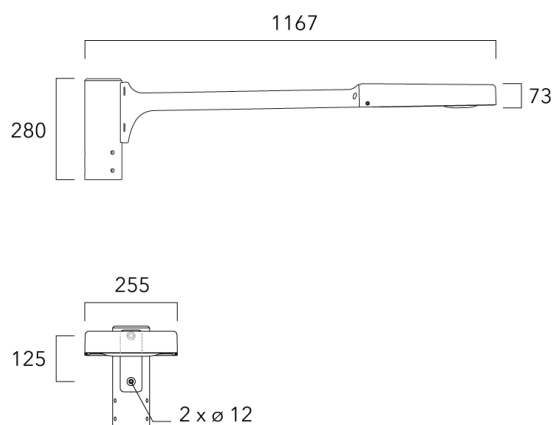

Crosse square top de mat

Description	Code produit	Poids (kg)
Crosse Square non-orientable top de mât Ø76 pour KAA	841-9055	8.60

WE-EF LUMIERE

ZAC de Chesnes Nord, 6 Rue de Brisson, CS80330, 38290 Satolas et Bonce - Téléphone: +33 4 74 99 14 44
info.france@we-ef.com - <https://we-ef.com/fr>

Sous réserve de modifications techniques et d'erreurs. - Généré le 23/11/2024

Lanternes Easylight

Crosse curve top de mat

Description	Code produit	Poids (kg)
Crosse Curve non-orientable top de mât Ø76 pour KAA	841-9050	8.40

Crosses non-orientables top de mât

Description	Code produit	Poids (kg)
Crosse simple non-orientable top de mât Ø76, lg. 663mm pour KAA	841-9085	11.30

WE-EF LUMIERE

ZAC de Chesnes Nord, 6 Rue de Brisson, CS80330, 38290 Satolas et Bonce - Téléphone: +33 4 74 99 14 44
 info.france@we-ef.com - <https://we-ef.com/fr>

Sous réserve de modifications techniques et d'erreurs. - Généré le 23/11/2024

Lanternes Easylight

Description	Code produit	Poids (kg)
Crosse double non-orientable top de mât Ø76, lg. 663mm pour KAA	841-9090	19.90