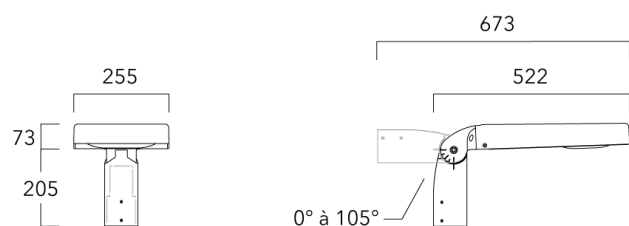

Accessoires d'installation

Étrier orientable top de mât

Description	Code produit	Poids (kg)
Étrier orientable top de mât Ø60 pour KAA	841-9025	6.50

Étrier orientable murale

Description	Code produit	Poids (kg)
Étrier orientable murale ou milieu de mât. pour KAA	841-9020	6.10

Lanternes Easylight

Fixation orientables top de mât

Description	Code produit	Poids (kg)
Fixation orientable top de mât Ø76 pour KAA	841-9005	7.10

Fixation orientable top de mât Ø60 pour KAA	841-9010	6.70
---	----------	------