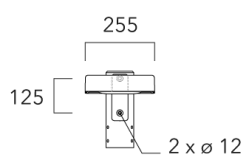

Sous réserve de modifications techniques et d'erreurs. - Généré le 23/11/2024

Lanternes Easylight

Crosse curve top de mat

Description	Code produit	Poids (kg)
Crosse Curve non-orientable top de mât Ø76 pour KAA	841-9050	8.40

Crosses non-orientables top de mât

Description	Code produit	Poids (kg)
Crosse simple non-orientable top de mât Ø76, lg. 663mm pour KAA	841-9085	11.30

WE-EF LUMIERE

ZAC de Chesnes Nord, 6 Rue de Brisson, CS80330, 38290 Satolas et Bonce - Téléphone: +33 4 74 99 14 44
 info.france@we-ef.com - <https://we-ef.com/fr>

Sous réserve de modifications techniques et d'erreurs. - Généré le 23/11/2024

Lanternes Easylight

Description	Code produit	Poids (kg)
Crosse double non-orientable top de mât Ø76, lg. 663mm pour KAA	841-9090	19.90