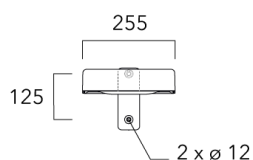

WE-EF LUMIERE

ZAC de Chesnes Nord, 6 Rue de Brisson, CS80330, 38290 Satolas et Bonce - Téléphone: +33 4 74 99 14 44
info.france@we-ef.com - <https://we-ef.com/fr>

Sous réserve de modifications techniques et d'erreurs. - Généré le 23/11/2024