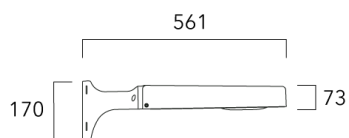

Lanternes Easylight

Description	Code produit	Poids (kg)
Crosse simple non-orientable murale ou milieu de mât, lg. 153mm pour KAA	841-9075	6.60

WE-EF LUMIERE

ZAC de Chesnes Nord, 6 Rue de Brisson, CS80330, 38290 Satolas et Bonce - Téléphone: +33 4 74 99 14 44
info.france@we-ef.com - <https://we-ef.com/fr>

Sous réserve de modifications techniques et d'erreurs. - Généré le 23/11/2024