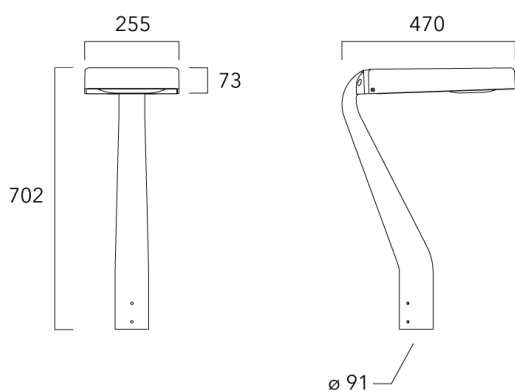

Lanternes Easylight

Fixation orientable murale

Description	Code produit	Poids (kg)
Fixation orientable murale ou milieu de mât pour KAA	841-9015	6.90

Fixation non-orientables top de mât

Description	Code produit	Poids (kg)
Fixation simple non-orientable top de mât Ø76 pour KAA	841-9065	6.80

Sous réserve de modifications techniques et d'erreurs. - Généré le 23/11/2024

Lanternes Easylight

Crosse non-orientable murale

Description	Code produit	Poids (kg)
Fixation déportée latérale fixe Ø60/ Ø42 pour KAA	841-9095	6.60

Crosse square top de mat

Description	Code produit	Poids (kg)
Crosse Square non-orientable top de mât Ø76 pour KAA	841-9055	8.60

WE-EF LUMIERE

ZAC de Chesnes Nord, 6 Rue de Brisson, CS80330, 38290 Satolas et Bonce - Téléphone: +33 4 74 99 14 44
info.france@we-ef.com - <https://we-ef.com/fr>

Sous réserve de modifications techniques et d'erreurs. - Généré le 23/11/2024

Lanternes Easylight

Crosse curve top de mat

Description	Code produit	Poids (kg)
Crosse Curve non-orientable top de mât Ø76 pour KAA	841-9050	8.40