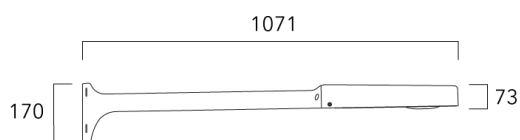

WE-EF LUMIERE

ZAC de Chesnes Nord, 6 Rue de Brisson, CS80330, 38290 Satolas et Bonce - Téléphone: +33 4 74 99 14 44
info.france@we-ef.com - <https://we-ef.com/fr>

Sous réserve de modifications techniques et d'erreurs. - Généré le 23/11/2024