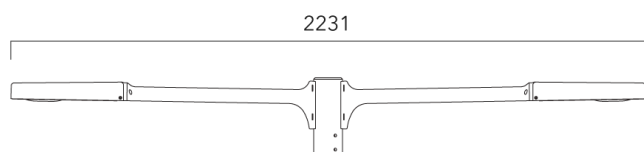

Sous réserve de modifications techniques et d'erreurs. - Généré le 23/11/2024

Lanternes Easylight

Description	Code produit	Poids (kg)
Crosse double non-orientable top de mât Ø76, lg. 663mm pour KAA	841-9090	19.90