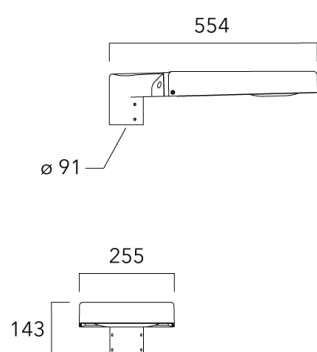

Accessoires d'installation

Étrier orientable top de mât

Description	Code produit	Poids (kg)
Étrier orientable top de mât Ø60 pour KAA	841-9025	6.50

Étrier orientable murale

Description	Code produit	Poids (kg)
Étrier orientable murale ou milieu de mât. pour KAA	841-9020	6.10

Lanternes Easylight

Fixation orientables top de mât

Description	Code produit	Poids (kg)
Fixation orientable top de mât Ø76 pour KAA	841-9005	7.10

Fixation orientable top de mât Ø60 pour KAA	841-9010	6.70
---	----------	------

Lanternes Easylight

Fixation orientable murale

Description	Code produit	Poids (kg)
Fixation orientable murale ou milieu de mât pour KAA	841-9015	6.90

Fixation non-orientables top de mât

Description	Code produit	Poids (kg)
Fixation simple non-orientable top de mât Ø76 pour KAA	841-9065	6.80