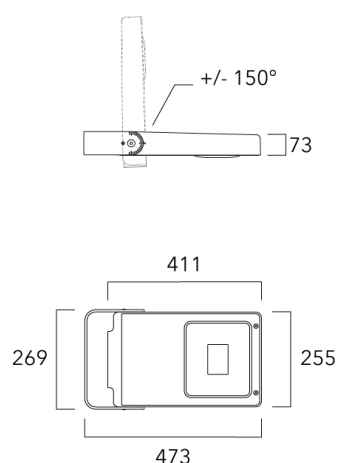

Accessoires d'installation

Étrier orientable top de mât

Description	Code produit	Poids (kg)
Étrier orientable top de mât Ø60 pour KAA	841-9025	6.50

Étrier orientable murale

Description	Code produit	Poids (kg)
Étrier orientable murale ou milieu de mât. pour KAA	841-9020	6.10

Lanternes Easylight

Fixation orientables top de mât

Description	Code produit	Poids (kg)
Fixation orientable top de mât Ø76 pour KAA	841-9005	7.10

Fixation orientable top de mât Ø60 pour KAA	841-9010	6.70
---	----------	------