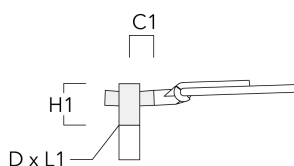

Lanternes

Description	Code produit	C1	D × L1	H1	Poids (kg)
RF1-540 Pole bracket, single	111-0046	200	76 x 80	200	2.60

Crosses murales et Crosses pour mât RX

Description	Code produit	C1	D1	D2	D × L1	H1	H2	M1	M2	Poids (kg)
RX1-540 crosse longue simple avec tirant inox	111-0054	1000			76 x 130	550				6.8