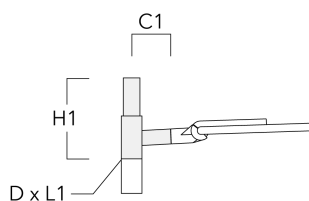

Lanternes

Description	Code produit	C1	D1	D2	D × L1	H1	M1	Poids (kg)
RE1-540 Pole bracket, single	111-0042	200			76 x 130	500		4.60

Crosses pour mât RF

Description	Code produit	C1	D × L1	H1	Poids (kg)
RF2-540 crosse double	111-0047	200	76 x 80	200	3.30