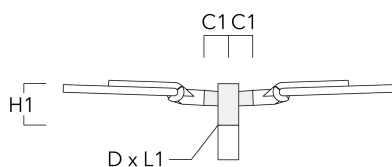

WE-EF LUMIERE

ZAC de Chesnes Nord, 6 Rue de Brisson, CS80330, 38290 Satolas et Bonce - Téléphone: +33 4 74 99 14 44

info.france@we-ef.com - <https://we-ef.com/fr>

Sous réserve de modifications techniques et d'erreurs. - Généré le 23/10/2024