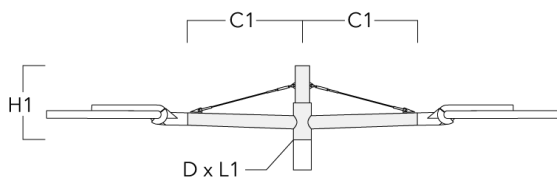

Lanternes

Description	Code produit	C1	D1	D2	D x L1	H1	H2	M1	M2	Poids (kg)
RX2-540 crosse longue double avec tirant inox	111-0055	1000			76 x 130	550				9.70

RX0-540 crosse murale	111-0086	1000	140	100		450	385	30	12	5.20