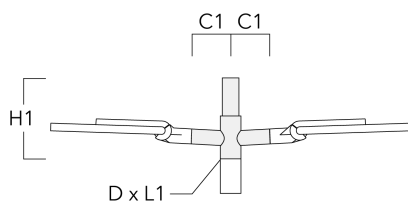

Lanternes

Description	Code produit	C1	D1	D2	D x L1	H1	M1	Poids (kg)
RE2-540 crosse double	111-0043	200			76 x 130	550		5.30

RE0-540 crosse murale	111-0084	180	230	195		12	3.20