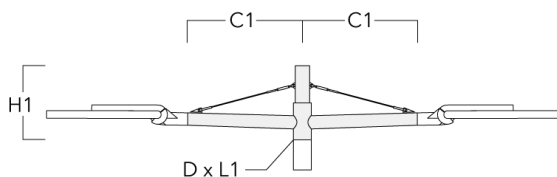

Lanternes

Description	Code produit	C1	D1	D2	D × L1	H1	H2	M1	M2	Poids (kg)
RX2-540 crosse longue double avec tirant inox	111-0055	1000			76 x 130	550				9.70

RX0-540 crosse murale	111-0086	1000	140	100		450	385	30	12	5.20