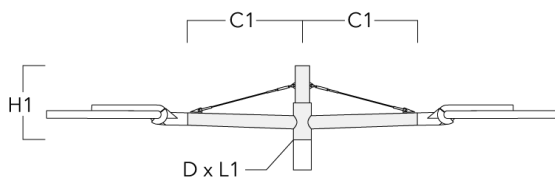

Lanternes

Description	Référence	C1	D1	D2	D x L1	H1	H2	M1	M2	Poids (kg)
RX2-540 crosse longue double avec tirant inox	111-0055	1000			76 x 130	550				9.70