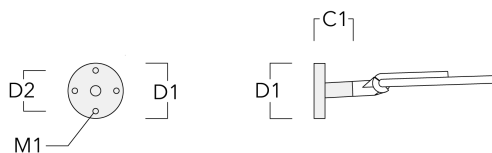

Description	Référence	C1	D1	D2	D x L1	H1	M1	Poids (kg)
RE2-540 crosse double	111-0043	200			76 x 130	550		5.30

RE0-540 crosse murale	111-0084	180	230	195		12	3.20	
-----------------------	----------	-----	-----	-----	--	----	------	--