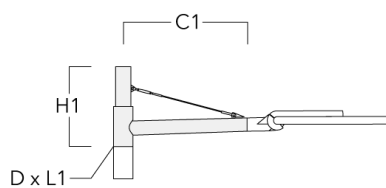

Crosses murales et Crosses pour mât RX

Description	Référence	C1	D1	D2	D × L1	H1	H2	M1	M2	Poids (kg)
RX1-540 crosse longue simple avec tirant inox	111-0054	1000			76 x 130	550				6.8