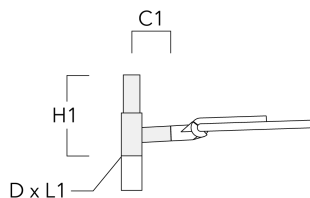

Pole mounted

Description	Part ID	C1	D1	D2	D × L1	H1	M1	Weight (kg)
RE1-540 Pole bracket, single	111-0042	200			76 x 130	500		4.60