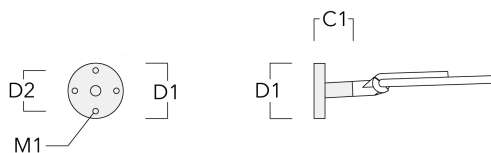

Description	Part ID	C1	D1	D2	D × L1	H1	M1	Weight (kg)
Pole bracket RE2-540, double	111-0043	200			76 x 130	550		5.30

Wall bracket RE0-540	111-0084	180	230	195		12		3.20
----------------------	----------	-----	-----	-----	--	----	--	------