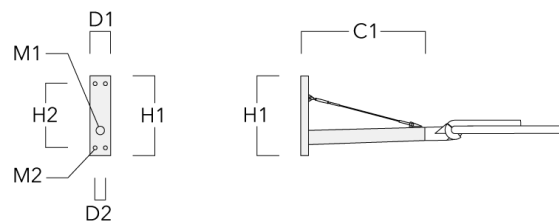

RX0-540 Wall bracket	111-0086	1000	140	100		450	385	30	12	5.20