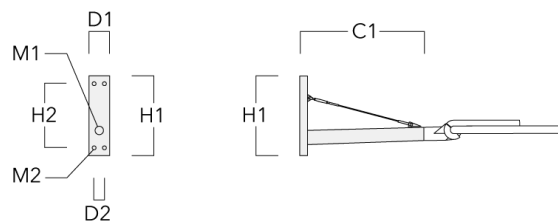

RX0-540 Wall bracket	111-0086	1000	140	100		450	385	30	12	5.20