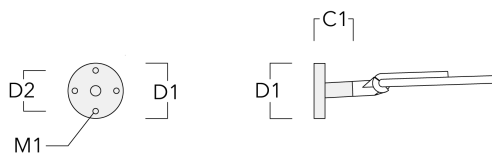

---

Description	Part ID
Adaptor AFL100	102-0392

---

**Wall and pole brackets RE**

Description	Part ID	C1	D1	D2	D × L1	H1	M1	Weight (kg)
RE2-540 Pole bracket, double	111-0043	200			76 x 130	550		5.30

RE0-540 Wall bracket	111-0084	180	230	195		12	3.20	
----------------------	----------	-----	-----	-----	--	----	------	--