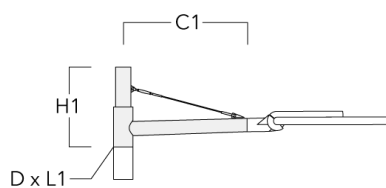

Lanternes

Description	Code produit	C1	D × L1	H1	Poids (kg)
RF1-540 Pole bracket, single	111-0046	200	76 x 80	200	2.60

Crosses murales et Crosses pour mât RX

Description	Code produit	C1	D1	D2	D × L1	H1	H2	M1	M2	Poids (kg)
RX1-540 crosse longue simple avec tirant inox	111-0054	1000			76 x 130	550				6.8