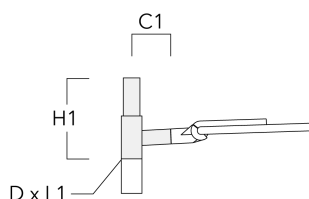

Lanternes

Description	Code produit	C1	D1	D2	D × L1	H1	M1	Poids (kg)
RE1-540 Pole bracket, single	111-0042	200			76 x 130	500		4.60

Crosses pour mât RF

Description	Code produit	C1	D × L1	H1	Poids (kg)
RF2-540 crosse double	111-0047	200	76 x 80	200	3.30