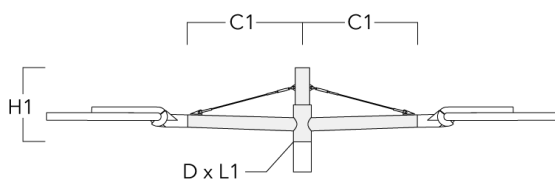

Lanternes

Description	Code produit	C1	D1	D2	D x L1	H1	H2	M1	M2	Poids (kg)
RX2-540 crosse longue double avec tirant inox	111-0055	1000			76 x 130	550				9.70

RX0-540 crosse murale	111-0086	1000	140	100		450	385	30	12	5.20