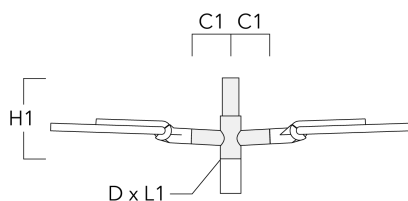

Crosses murales et Crosses pour mât RE

Description	Code produit	C1	D1	D2	D × L1	H1	M1	Poids (kg)
RE2-540 crosse double	111-0043	200			76 x 130	550		5.30