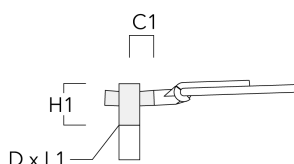

Lanternes

Description	Code produit	C1	D × L1	H1	Poids (kg)
RF1-540 Pole bracket, single	111-0046	200	76 x 80	200	2.60

Crosses murales et Crosses pour mât RX

Description	Code produit	C1	D1	D2	D × L1	H1	H2	M1	M2	Poids (kg)
RX1-540 crosse longue simple avec tirant inox	111-0054	1000			76 x 130	550				6.8