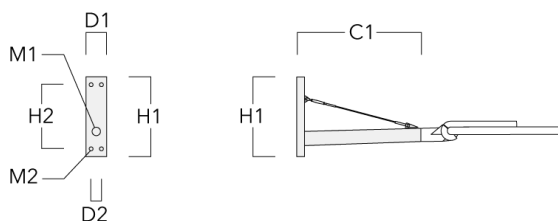

Lanternes

Description	Code produit	C1	D1	D2	D x L1	H1	H2	M1	M2	Poids (kg)
RX2-540 crosse longue double avec tirant inox	111-0055	1000			76 x 130	550				9.70

RX0-540 crosse murale	111-0086	1000	140	100		450	385	30	12	5.20
-----------------------	----------	------	-----	-----	--	-----	-----	----	----	------