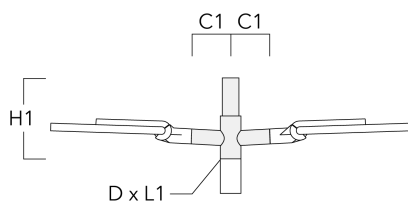

Accessoires d'installation**Pics anti-oiseaux**

Description	Référence
Pics anti-oiseaux BD	430-0015

Adaptor

Description	Référence
Adaptateur AFL100	102-0392

Crosses murales et Crosses pour mât RE

Description	Référence	C1	D1	D2	D x L1	H1	M1	Poids (kg)
RE2-540 crosse double	111-0043	200			76 x 130	550		5.30