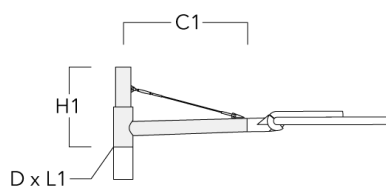

WE-EF Switzerland AG

Himmelrichstrasse 6, 6003 Luzern - Téléphone: +41 22 752 49 94

info.switzerland@we-ef.com - <https://we-ef.com/ch_fr>

Sous réserve de modifications techniques et d'erreurs. - Généré le 23/11/2024