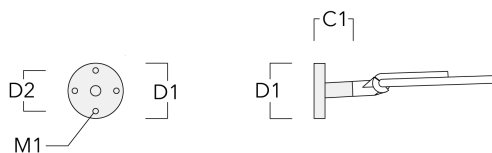

RE0-540 crosse murale	111-0084	180	230	195			12	3.20