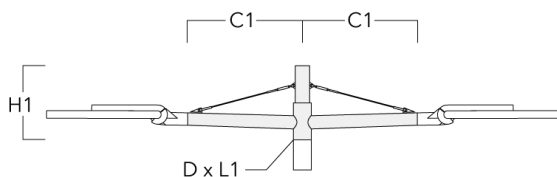

Lanternes

Description	Référence	C1	D1	D2	D x L1	H1	H2	M1	M2	Poids (kg)
RX2-540 crosse longue double avec tirant inox	111-0055	1000			76 x 130	550				9.70