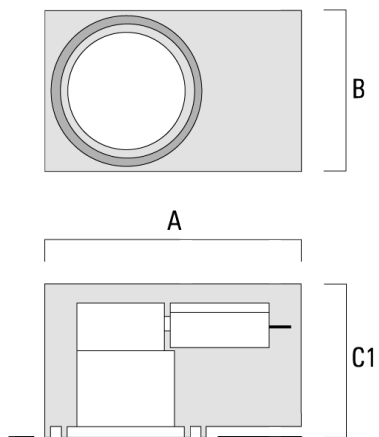

#### Einbautopf, erhabene Montage

Beschreibung	Artikelnummer	A	B	C1	C
Einbautopf BDO22-I	134-0797	383	200	209	195

#### Einbautopf, bündige Montage

Beschreibung	Artikelnummer	A	B	C1	C
Einbautopf BDO22-II	134-1161	383	200	227	195

**Einbautopf, bündig mit Schattenfuge**

Beschreibung	Artikelnummer	A	B	C1
Einbautopf BDO22-III	134-1497	383	200	227