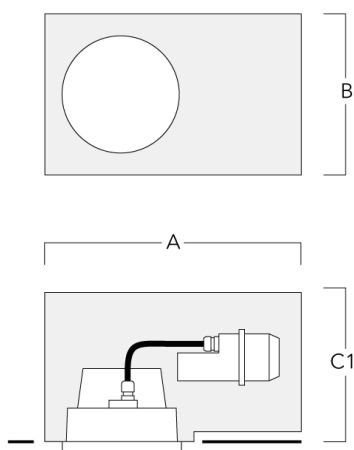

Montagezubehör

Einbautopf, erhabene Montage

Beschreibung	Artikelnummer	A	B	C1	C
Einbautopf BDO22-I	134-0797	383	200	209	195