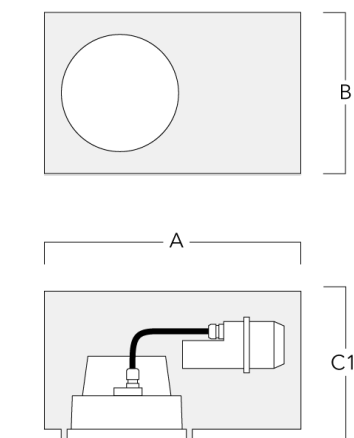

Einbautopf, bündige Montage

Beschreibung	Artikelnummer	A	B	C1	C
Einbautopf BDO22-II	134-1161	383	200	227	195