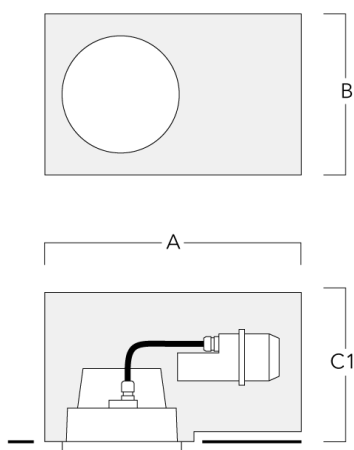

3 W

Configurations

Types photométries	Code produit	Type de Lampes	Rated lumens	Rated input power	IRC	Poids (kg)
faisceau symétrique ovalisante, extensif 	134-1335+134-1381	LED-12/24W / 700 mA - 3000 K	2744.2	27 W	80	2.10
	134-1336+134-1381	LED-12/24W / 700 mA - 4000 K	2933.4	27 W	80	2.10
faisceau symétrique ovalisante, ultra intensif, 'cut-off' 	134-1211+134-1381	LED-12/24W / 700 mA - 3000 K	2865.9	27 W	80	2.10
	134-1213+134-1381	LED-12/24W / 700 mA - 4000 K	3063.5	27 W	80	2.10
faisceau symétrique, extensif [B] 	134-1332	LED-12/24W / 700 mA - 3000 K	2709.2	27 W	80	2.10
	134-1333	LED-12/24W / 700 mA - 4000 K	2896	27 W	80	2.10
	134-1931	LED-12/24W / 700 mA - 2700 K	2522.3	27 W	80	2.10
faisceau symétrique, médium [M] 	134-1210	LED-12/24W / 700 mA - 3000 K	2998.6	27 W	80	2.10
	134-1212	LED-12/24W / 700 mA - 4000 K	3205.4	27 W	80	2.10
	134-1932	LED-12/24W / 700 mA - 2700 K	2791.8	27 W	80	2.10
faisceau symétrique, ultra intensif [EE] 	134-1335+134-1491	LED-12/24W / 700 mA - 3000 K	2883.7	27 W	80	2.10
	134-1336	LED-12/24W / 700 mA - 4000 K	3082.5	27 W	80	2.10
	134-1933	LED-12/24W / 700 mA - 2700 K	2684.8	27 W	80	2.10
faisceau symétrique, ultra intensif, 'cut-off' [EES] 	134-1211+134-1440	LED-12/24W / 700 mA - 3000 K	3077.9	27 W	80	2.10
	134-1213	LED-12/24W / 700 mA - 4000 K	3290.2	27 W	80	2.10
	134-1934	LED-12/24W / 700 mA - 2700 K	2865.6	27 W	80	2.10
wallwash [A20] 	134-1210+134-1491	LED-12/24W / 700 mA - 3000 K	2405.6	27 W	80	2.10
	134-1212+134-1491	LED-12/24W / 700 mA - 4000 K	2571.5	27 W	80	2.10

Accessoires d'installation

Pots d'encastrement, Finition en débord

Description	Code produit	A	B	C1	C
Pots d'encastrement BDO22-I	134-0797	383	200	209	195

Pots d'encastrement, Finition à fleur

Description	Code produit	A	B	C1	C
Pots d'encastrement BDO22-II	134-1161	383	200	227	195