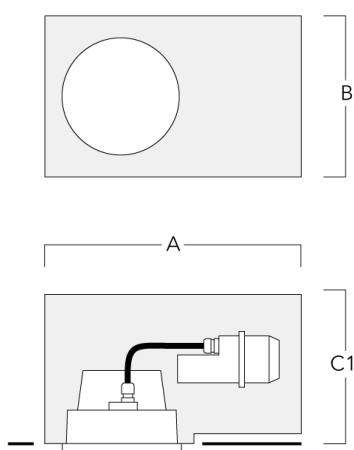

3 W

Configurations

Distribution de la lumière	Référence	Source lumineuse	Rated lumens	Rated input power	IRC	Poids (kg)
faisceau symétrique ovalisante, extensif 	134-1335+134-1381	LED-12/24W / 700 mA - 3000 K	2744.2	27 W	80	2.10
	134-1336+134-1381	LED-12/24W / 700 mA - 4000 K	2933.4	27 W	80	2.10
faisceau symétrique ovalisante, ultra intensif, 'cut-off' 	134-1211+134-1381	LED-12/24W / 700 mA - 3000 K	2865.9	27 W	80	2.10
	134-1213+134-1381	LED-12/24W / 700 mA - 4000 K	3063.5	27 W	80	2.10
faisceau symétrique, extensif [B] 	134-1332	LED-12/24W / 700 mA - 3000 K	2709.2	27 W	80	2.10
	134-1333	LED-12/24W / 700 mA - 4000 K	2896	27 W	80	2.10
	134-1931	LED-12/24W / 700 mA - 2700 K	2522.3	27 W	80	2.10
faisceau symétrique, ultra intensif [EE] 	134-1335+134-1491	LED-12/24W / 700 mA - 3000 K	2883.7	27 W	80	2.10
	134-1336	LED-12/24W / 700 mA - 4000 K	3082.5	27 W	80	2.10
	134-1933	LED-12/24W / 700 mA - 2700 K	2684.8	27 W	80	2.10
faisceau symétrique, ultra intensif, 'cut-off' [EES] 	134-1211+134-1440	LED-12/24W / 700 mA - 3000 K	3077.9	27 W	80	2.10
	134-1213	LED-12/24W / 700 mA - 4000 K	3290.2	27 W	80	2.10
	134-1934	LED-12/24W / 700 mA - 2700 K	2865.6	27 W	80	2.10
wallwash [A20] 	134-1210+134-1491	LED-12/24W / 700 mA - 3000 K	2405.6	27 W	80	2.10
	134-1212+134-1491	LED-12/24W / 700 mA - 4000 K	2571.5	27 W	80	2.10
éclairage indirect, médium [M] 	134-1210	LED-12/24W / 700 mA - 3000 K	2998.6	27 W	80	2.10
	134-1212	LED-12/24W / 700 mA - 4000 K	3205.4	27 W	80	2.10
	134-1932	LED-12/24W / 700 mA - 2700 K	2791.8	27 W	80	2.10

Accessoires d'installation

Pots d'encastrement, Finition en débord

Description	Référence	A	B	C1	C
Pots d'encastrement BDO22-I	134-0797	383	200	209	195

Pots d'encastrement, Finition à fleur

Description	Référence	A	B	C1	C
Pots d'encastrement BDO22-II	134-1161	383	200	227	195