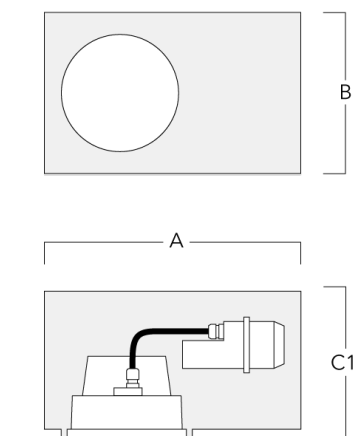

3 W

Configurations

Distribution de la lumière	Référence	Source lumineuse	Rated lumens	Rated input power	IRC	Poids (kg)
faisceau symétrique ovalisante, extensif 	134-1335+134-1381	LED-12/24W / 700 mA - 3000 K	2744.2	27 W	80	2.10
	134-1336+134-1381	LED-12/24W / 700 mA - 4000 K	2933.4	27 W	80	2.10
faisceau symétrique ovalisante, ultra intensif, 'cut-off' 	134-1211+134-1381	LED-12/24W / 700 mA - 3000 K	2865.9	27 W	80	2.10
	134-1213+134-1381	LED-12/24W / 700 mA - 4000 K	3063.5	27 W	80	2.10
faisceau symétrique, extensif [B] 	134-1332	LED-12/24W / 700 mA - 3000 K	2709.2	27 W	80	2.10
	134-1333	LED-12/24W / 700 mA - 4000 K	2896	27 W	80	2.10
	134-1931	LED-12/24W / 700 mA - 2700 K	2522.3	27 W	80	2.10
faisceau symétrique, ultra intensif [EE] 	134-1335+134-1491	LED-12/24W / 700 mA - 3000 K	2883.7	27 W	80	2.10
	134-1336	LED-12/24W / 700 mA - 4000 K	3082.5	27 W	80	2.10
	134-1933	LED-12/24W / 700 mA - 2700 K	2684.8	27 W	80	2.10
faisceau symétrique, ultra intensif, 'cut-off' [EES] 	134-1211+134-1440	LED-12/24W / 700 mA - 3000 K	3077.9	27 W	80	2.10
	134-1213	LED-12/24W / 700 mA - 4000 K	3290.2	27 W	80	2.10
	134-1934	LED-12/24W / 700 mA - 2700 K	2865.6	27 W	80	2.10
wallwash [A20] 	134-1210+134-1491	LED-12/24W / 700 mA - 3000 K	2405.6	27 W	80	2.10
	134-1212+134-1491	LED-12/24W / 700 mA - 4000 K	2571.5	27 W	80	2.10
éclairage indirect, médium [M] 	134-1210	LED-12/24W / 700 mA - 3000 K	2998.6	27 W	80	2.10
	134-1212	LED-12/24W / 700 mA - 4000 K	3205.4	27 W	80	2.10
	134-1932	LED-12/24W / 700 mA - 2700 K	2791.8	27 W	80	2.10

Accessoires d'installation

Pots d'encastrement, Finition en débord

Description	Référence	A	B	C1	C
Pots d'encastrement BDO22-I	134-0797	383	200	209	195

Pots d'encastrement, Finition à fleur

Description	Référence	A	B	C1	C
Pots d'encastrement BDO22-II	134-1161	383	200	227	195