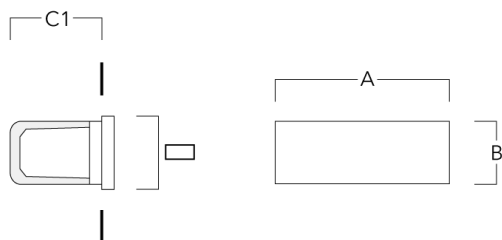

STG209 LED

Encastrés muraux

we-ef

Configurations

| Distribution de la lumière | Référence | Source lumineuse | Rated lumens | Rated input power | IRC | Poids (kg) |
|---|-----------|----------------------------|--------------|-------------------|-----|------------|
| diffused distribution  | 133-0331 | LED-4/4W / 350 mA - 3000 K | 75.1 | 5.5 W | 80 | 0.90 |
| | 133-0332 | LED-4/4W / 350 mA - 4000 K | 82.4 | 5.5 W | 80 | 0.90 |
| | 133-0449 | LED-4/4W / 350 mA - 2700 K | 70.3 | 5.5 W | 80 | 0.90 |

Accessoires d'installation**Pots d'encastrement**

| Description | Référence | A | B | C1 | C |
|-----------------------------|-----------|-----|-----|-----|-----|
| Pots d'encastrement BST20-I | 133-0075 | 222 | 109 | 105 | 105 |