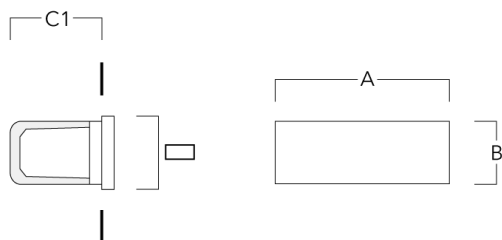

Accessoires d'installation

Pots d'encastrement

Description	Code produit	A	B	C1	C
Pots d'encastrement BST20-I	133-0075	222	109	105	105