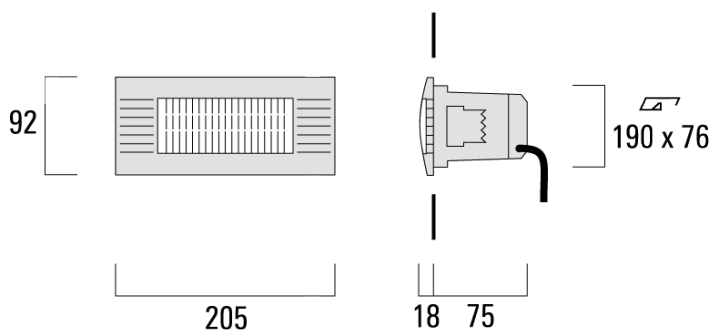

## Description

IP55, Classe I. IK10. Corps en fonte d'aluminium. Visserie inox avec traitement PCS. Protection contre la corrosion 5CE. Joint silicone. Vasque polycarbonate. Deux entrées de câble.

Pour le montage dans un mur en béton, nous conseillons l'emploi d'un boîtier d'encastrement. A commander séparément.