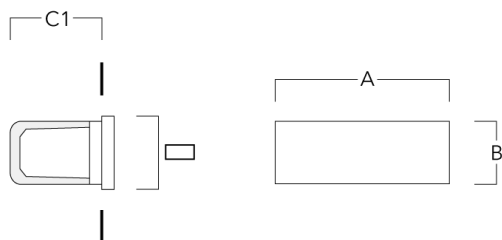

Sous réserve de modifications techniques et d'erreurs. - Généré le 23/11/2024

STO209 LED

Encastrés muraux

we-ef

Configurations

Types photométries	Code produit	Type de Lampes	Rated lumens	Rated input power	IRC	Poids (kg)
	133-0322	LED-4/6W / 500 mA - 4000 K	216.9	8 W	80	0.90
	133-0328	LED-4/6W / 500 mA - 3000 K	202.8	8 W	80	0.90
	133-0443	LED-4/6W / 500 mA - 2700 K	188.6	8 W	80	0.90

Accessoires d'installation

Pots d'encastrement

Description	Code produit	A	B	C1	C
Pots d'encastrement BST20-I	133-0075	222	109	105	105

Pots d'encastrement BST20-II	133-0077	222	109	115	115
------------------------------	----------	-----	-----	-----	-----