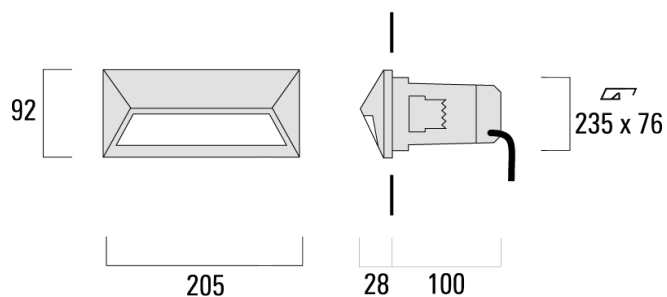

STP204 LED

Encastrés muraux

we-ef

Description

IP55, Classe I. IK10. Corps en fonte d'aluminium. Visserie inox avec traitement PCS. Protection contre la corrosion 5CE. Joint silicone. Vasque polycarbonate. Deux entrées de câble.

Pour le montage dans un mur en béton, nous conseillons l'emploi d'un boîtier d'encastrement. A commander séparément.

WE-EF LUMIERE

ZAC de Chesnes Nord, 6 Rue de Brisson, CS80330, 38290 Satolas et Bonce - Téléphone: +33 4 74 99 14 44
info.france@we-ef.com - <https://we-ef.com/fr>

Sous réserve de modifications techniques et d'erreurs. - Généré le 23/11/2024