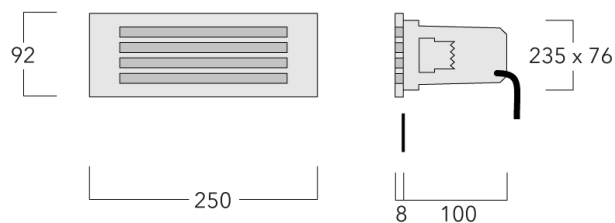

### Description

IP55, Classe I. Classe II sur demande. IK10. Corps en fonte d'aluminium. Visserie inox avec traitement PCS. Protection contre la corrosion 5CE. Joint silicone. Vasque polycarbonate. Deux entrées de câble. Version en 2200K disponible. À préciser lors de la demande de devis.