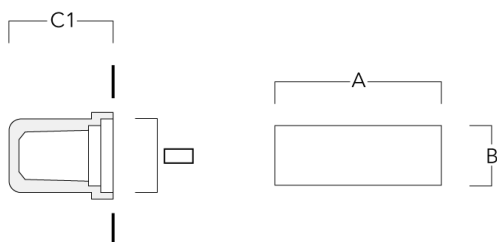

Pots d'encastrement BST25-II	133-0078	267	132	140	140