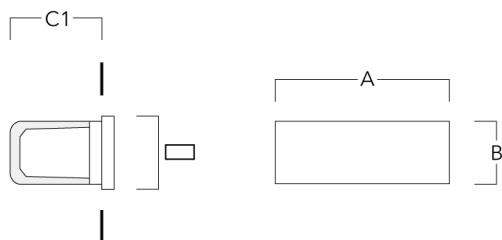

Accessoires d'installation

Pots d'encastrement

Description	Référence	A	B	C1	C
Pots d'encastrement BST25-I	133-0076	267	132	130	130