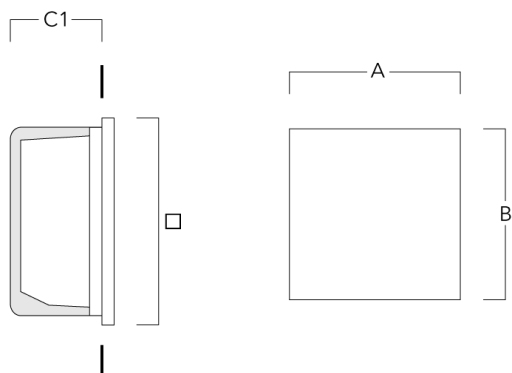

Encastrés muraux

we-ef

Configurations

Distribution de la lumière	Référence	Source lumineuse	Rated lumens	Rated input power	IRC	Poids (kg)
 faisceau asymétrique [A60]	197-9084	LED-12W / 350 mA - 3000 K	511.9	15 W	80	3.40
	197-9086	LED-12W / 350 mA - 4000 K	531	15 W	80	3.40
	197-9091	LED-12W / 350 mA - 2700 K	473.6	15 W	80	3.40

Accessoires d'installation**Pots d'encastrement**

Description	Référence	A	B	C1	C
Pots d'encastrement BQR35-I	197-0129	272	272	125	125

Pots d'encastrement BQR35-II	197-0132	272	272	150	150
------------------------------	----------	-----	-----	-----	-----