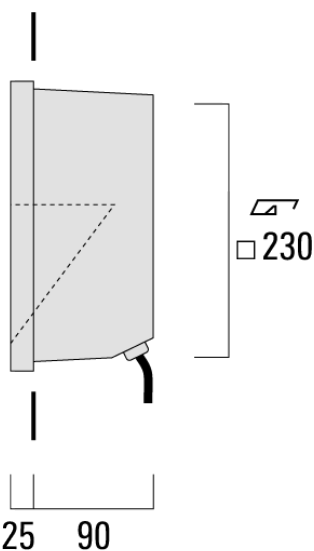

□ 262

25 90

□ 230

Description

IP55, Classe I. IK08. Corps en fonte d'aluminium. Visserie inox avec traitement PCS. Protection contre la corrosion 5CE. Joint silicone. Verre de sécurité. Deux entrées de câble.

Pour le montage dans un mur en béton, nous conseillons l'emploi d'un boîtier d'encastrement. A commander séparément.

Spécifications**Description du matériel**

Corps	Corps en fonte d'aluminium
Lentille	Verre de sécurité
Couleurs	 RAL9004 Noir de sécurité  RAL9007 Aluminium gris  RAL7016 Gris anthracite  RAL9016 Blanc signalisation
Joint	Joint silicone
Visserie	PCS Inox avec recouvrement polymère
IP	IP55
IK	IK08
Protection contre la corrosion	5CE