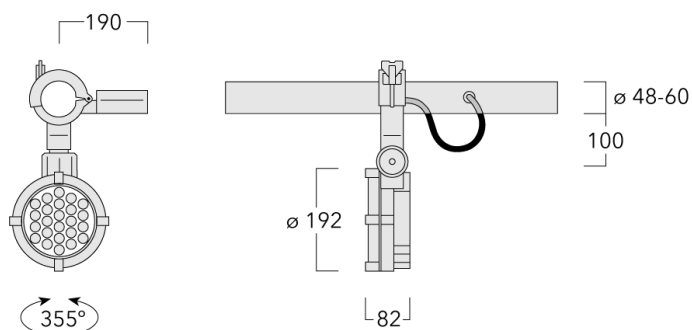

**Description**

IP66. Classe I. IK07. Corps en fonte d'aluminium. Visserie inox avec traitement PCS. Protection contre la corrosion 5CE. Joint silicone. Verre de sécurité. Lentilles LED en PMMA.

Alimentation électronique dans un boîtier thermique séparé. Livré avec 40cm de câble pour branchement direct sur notre système RAIL66.