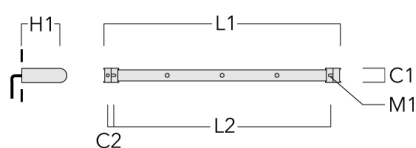

RAIL66

Description	Code produit	C1
IW-FLC141-LED	146-0626	145

C1

Accessoires d'installation

Universal

Description	Code produit	C1	C2	H1	M1	Poids (kg)	L1	L2
Rail 66 système universel pour 2 projecteurs maxi (L=1150)	310-9200	75	30	200	12	5.90	1150	1045