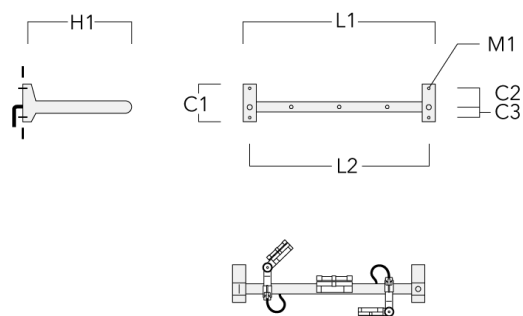

RAIL66

Description	Code produit	C1	C2	C3	H1	M1	Poids (kg)	L1	L2
Rail 66 crosse pour 4 projecteurs maxi (L=1650)	310-9242	220	120	60	600	13	13.30	1650	1570

Rail 66 crosse pour 4 projecteurs maxi (L=2150)	310-9250	220	120	60	600	13	14.60	2150	2070