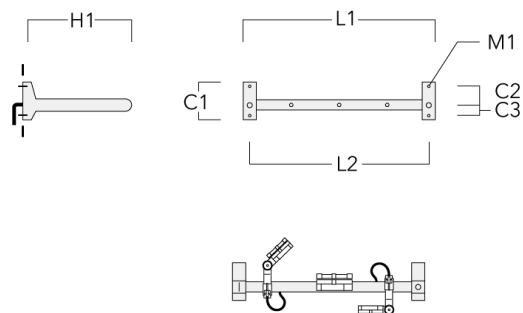

WE-EF LUMIERE

ZAC de Chesnes Nord, 6 Rue de Brisson, CS80330, 38290 Satolas et Bonce - Téléphone: +33 4 74 99 14 44

info.france@we-ef.com - <https://we-ef.com/fr>

Sous réserve de modifications techniques et d'erreurs. - Généré le 23/10/2024