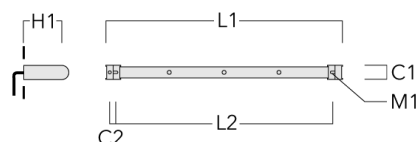

Cache (paire)

WE-EF LUMIERE

ZAC de Chesnes Nord, 6 Rue de Brisson, CS80330, 38290 Satolas et Bonce - Téléphone: +33 4 74 99 14 44

info.france@we-ef.com - <https://we-ef.com/fr>

Sous réserve de modifications techniques et d'erreurs. - Généré le 23/10/2024