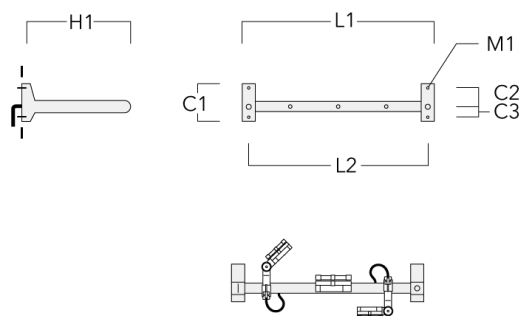

Crosse

Description	Code produit	C1	C2	C3	H1	M1	Poids (kg)	L1	L2
Rail 66 crosse pour 2 projecteurs maxi (L=1150)	310-9230	220	120	60	600	13	12	1150	1070