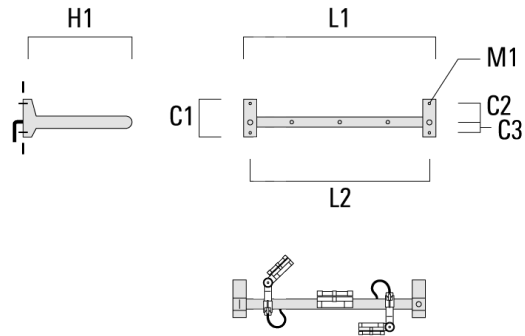

RAIL66

Description	Part ID	C1	C2	C3	H1	M1	Weight (kg)	L1	L2
6 Mains outlets (L=2150)	310-9256	220	120	60	600	13	14.60	2150	2070