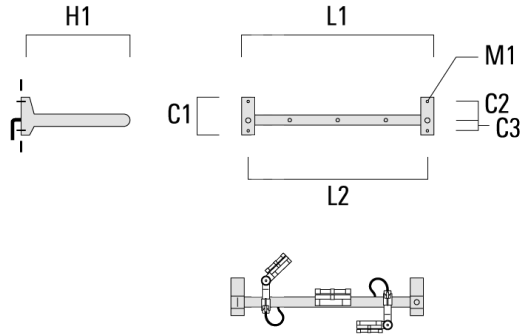

RAIL66

Description	Part ID	C1	C2	C3	H1	M1	Weight (kg)	L1	L2
4 Mains outlets (L=1650)	310-9244	220	120	60	600	13	13.30	1650	1570