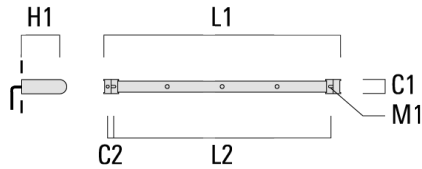

RAIL66

Description	Part ID	C1	C2	H1	M1	Weight (kg)	L1	L2
6 Mains outlets (L=2150)	310-9305	75	30	200	12	8.50	2150	2045