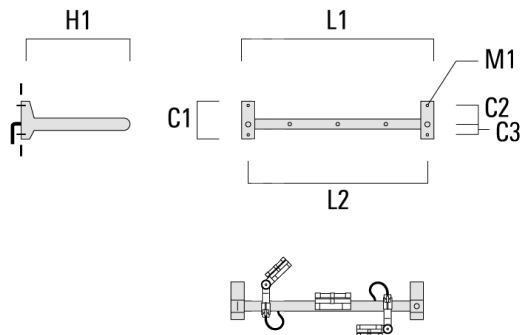

3 Mains outlets (L=1650)	310-9243	220	120	60	600	13	13.30	1650	1570