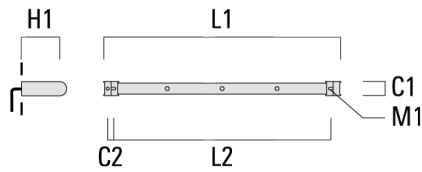

Universal

Description	Part ID	C1	C2	H1	M1	Weight (kg)	L1	L2
2 Mains outlets (L=1150)	310-9300	75	30	200	12	5.90	1150	1045

RAIL66

Description	Part ID	C1	C2	H1	M1	Weight (kg)	L1	L2
3 Mains outlets (L=1150)	310-9301	75	30	200	12	5.90	1150	1045

3 Mains outlets (L=1650)	310-9302	75	30	200	12	7.20	1650	1545
--------------------------	----------	----	----	-----	----	------	------	------

RAIL66

Description	Part ID	C1	C2	H1	M1	Weight (kg)	L1	L2
4 Mains outlets (L=1650)	310-9303	75	30	200	12	7.20	1650	1545

4 Mains outlets (L=2150)	310-9304	75	30	200	12	8.50	2150	2045
--------------------------	----------	----	----	-----	----	------	------	------

RAIL66

Description	Part ID	C1	C2	H1	M1	Weight (kg)	L1	L2
6 Mains outlets (L=2150)	310-9305	75	30	200	12	8.50	2150	2045