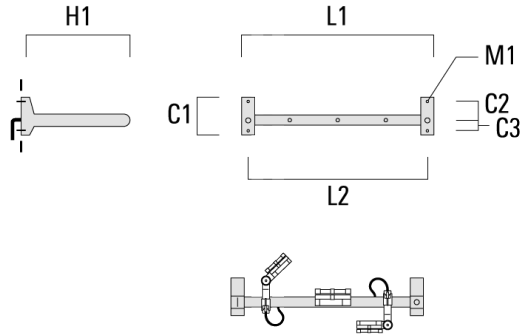

4 Mains outlets (L=2150)	310-9304	75	30	200	12	8.50	2150	2045
--------------------------	----------	----	----	-----	----	------	------	------

RAIL66

Description	Part ID	C1	C2	H1	M1	Weight (kg)	L1	L2
6 Mains outlets (L=2150)	310-9305	75	30	200	12	8.50	2150	2045

Cantilever

Description	Part ID	C1	C2	C3	H1	M1	Weight (kg)	L1	L2
2 Mains outlets (L=1150)	310-9233	220	120	60	600	13	12.00	1150	1070

RAIL66

Description	Part ID	C1	C2	C3	H1	M1	Weight (kg)	L1	L2
3 Mains outlets (L=1150)	310-9234	220	120	60	600	13	12.00	1150	1070