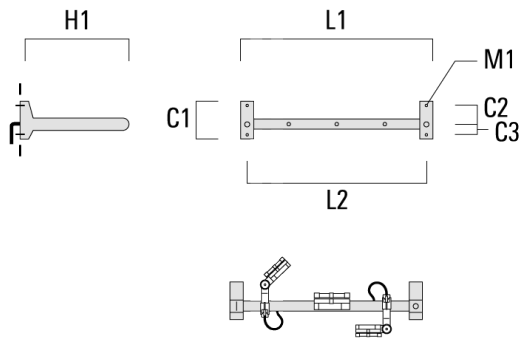

4 Mains outlets (L=2150)	310-9304	75	30	200	12	8.50	2150	2045
--------------------------	----------	----	----	-----	----	------	------	------

RAIL66

Description	Part ID	C1	C2	H1	M1	Weight (kg)	L1	L2
6 Mains outlets (L=2150)	310-9305	75	30	200	12	8.50	2150	2045

Cantilever

Description	Part ID	C1	C2	C3	H1	M1	Weight (kg)	L1	L2
2 Mains outlets (L=1150)	310-9233	220	120	60	600	13	12.00	1150	1070

RAIL66

Description	Part ID	C1	C2	C3	H1	M1	Weight (kg)	L1	L2
3 Mains outlets (L=1150)	310-9234	220	120	60	600	13	12.00	1150	1070