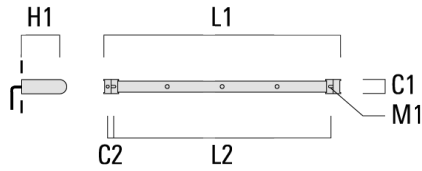

RAIL66

Description	Part ID	C1	C2	H1	M1	Weight (kg)	L1	L2
4 Mains outlets (L=1650)	310-9303	75	30	200	12	7.20	1650	1545