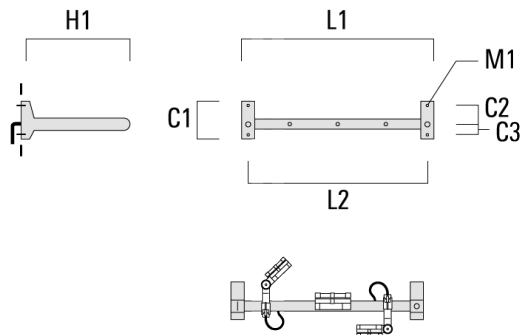

4 Mains outlets (L=2150)	310-9255	220	120	60	600	13	14.60	2150	2070