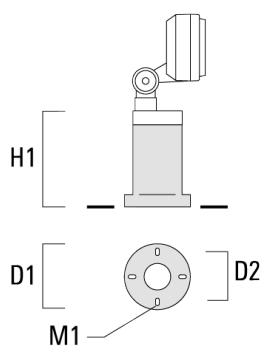

Konfigurationen

Lichtverteilung	Artikelnummer	Lichtquelle	Bemes- sungslicht- strom	Bemes- sungsleis- tung	CRI	Gewicht (kg)
symmetrisch breitstrahlend [B] 	145-0312	LED-6/12W / 700 mA - 2700 K	1069.1	14.5 W	80	2.20
	145-9502	LED-6/12W / 700 mA - 3000 K	1148.3	14.5 W	80	2.20
	145-9503	LED-6/12W / 700 mA - 4000 K	1227.5	14.5 W	80	2.20
symmetrisch extrem engstrahlend [EE] 	145-0314	LED-6/12W / 700 mA - 2700 K	1297.3	14.5 W	80	2.20
	145-9504	LED-6/12W / 700 mA - 3000 K	1393.4	14.5 W	80	2.20
	145-9505	LED-6/12W / 700 mA - 4000 K	1489.5	14.5 W	80	2.20
symmetrisch extrem engstrahlend, 'sharp cut-off' [EES] 	145-0315	LED-6/12W / 700 mA - 2700 K	1390	14.5 W	80	2.20
	145-9506	LED-6/12W / 700 mA - 3000 K	1492.9	14.5 W	80	2.20
	145-9507	LED-6/12W / 700 mA - 4000 K	1595.9	14.5 W	80	2.20
symmetrisch mediumstrahlend [M] 	145-0313	LED-6/12W / 700 mA - 2700 K	1360.8	14.5 W	80	2.20
	145-9500	LED-6/12W / 700 mA - 3000 K	1454.1	14.5 W	80	2.20
	145-9501	LED-6/12W / 700 mA - 4000 K	1554.3	14.5 W	80	2.20
wallwash 	145-0243	LED-6/12W / 700 mA - 3000 K	1142.4	14.5 W	80	2.20
	145-0244	LED-6/12W / 700 mA - 4000 K	1221.2	14.5 W	80	2.20

Montagezubehör

Erdspieß EF

Beschreibung	Artikelnummer	H1	Gewicht (kg)
Erdspieß EF1-2/M5 für FLD100	145-9196	270	1.00

Montagesockel EM

Beschreibung	Artikelnummer	D1	D2	H1	M1	Gewicht (kg)
Montagesockel EM1-2/M5	145-9200	160	130	200	9	1.10