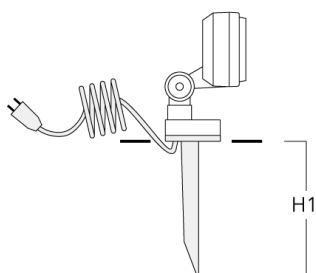

Montagezubehör

Erdspieß EF

Beschreibung	Artikelnummer	H1	Gewicht (kg)
Erdspieß EF1-2/M5 für FLD100	145-9196	270	1.00