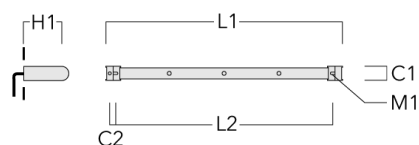

RAIL66

Description	Code produit	C1	C2	H1	M1	Poids (kg)	L1	L2
Rail 66 système universel pour 3 projecteurs maxi (L=1650)	310-9210	75	30	200	12	7.20	1650	1545

Rail 66 système universel pour 4 projecteurs maxi (L=1650)	310-9212	75	30	200	12	7.20	1650	1545