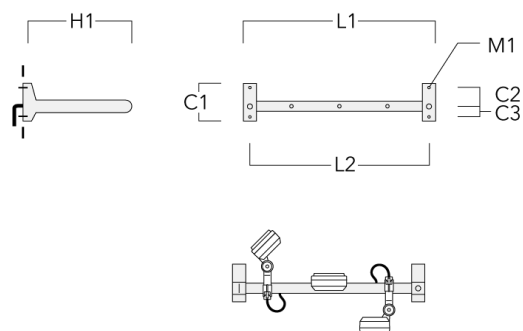

WE-EF LUMIERE

ZAC de Chesnes Nord, 6 Rue de Brisson, CS80330, 38290 Satolas et Bonce - Téléphone: +33 4 74 99 14 44
info.france@we-ef.com - <https://we-ef.com/fr>

Sous réserve de modifications techniques et d'erreurs. - Généré le 23/11/2024