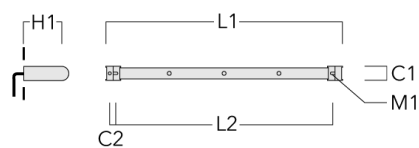

RAIL66

Description	Code produit	C1	C2	H1	M1	Poids (kg)	L1	L2
Rail 66 système universel pour 4 projecteurs maxi (L=2150)	310-9220	75	30	200	12	8.50	2150	2045

Rail 66 système universel pour 6 projecteurs maxi (L=2150)	310-9222	75	30	200	12	8.50	2150	2045