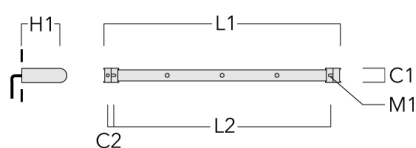

Description	Code produit	C1
IO-180-FLD121-LED	145-9480	97

C1

Lentille e'largissante

Description	Code produit	C1
IO-360-FLD121-LED	145-9481	97

C1

WE-EF LUMIERE

ZAC de Chesnes Nord, 6 Rue de Brisson, CS80330, 38290 Satolas et Bonce - Téléphone: +33 4 74 99 14 44
info.france@we-ef.com - <https://we-ef.com/fr>

Sous réserve de modifications techniques et d'erreurs. - Généré le 23/11/2024

Accessoires d'installation

Universal

Description	Code produit	C1	C2	H1	M1	Poids (kg)	L1	L2
Rail 66 système universel pour 2 projecteurs maxi (L=1150)	310-9200	75	30	200	12	5.90	1150	1045