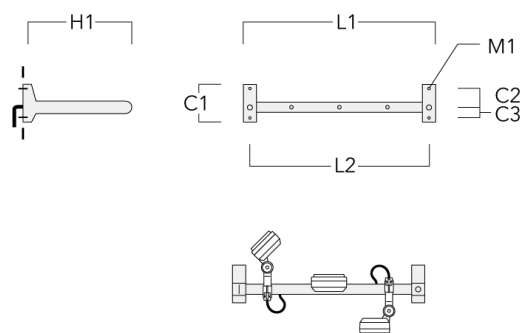

RAIL66

Description	Code produit	C1	C2	C3	H1	M1	Poids (kg)	L1	L2
Rail 66 crosse pour 3 projecteurs maxi (L=1650)	310-9240	220	120	60	600	13	13.30	1650	1570

Rail 66 crosse pour 4 projecteurs maxi (L=1650)	310-9242	220	120	60	600	13	13.30	1650	1570