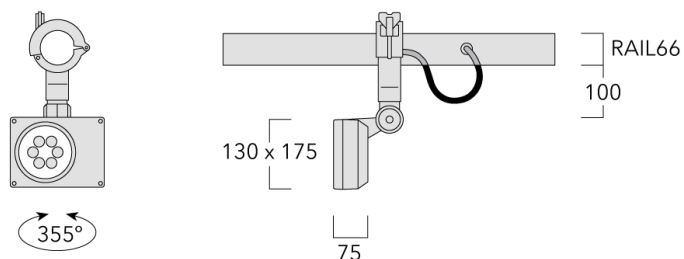

Description

IP66. Classe I. IK07. Corps en fonte d'aluminium. Visserie inox avec traitement PCS. Protection contre la corrosion 5CE. Joint silicone. Verre de sécurité.

Alimentation électronique dans un boîtier thermique séparé. Livré avec 40cm de câble pour branchement direct sur notre système RAIL66.