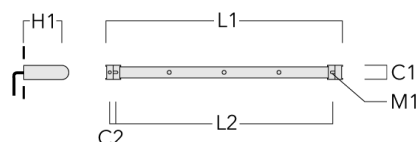

WE-EF LUMIERE

ZAC de Chesnes Nord, 6 Rue de Brisson, CS80330, 38290 Satolas et Bonce - Téléphone: +33 4 74 99 14 44
info.france@we-ef.com - <https://we-ef.com/fr>

Sous réserve de modifications techniques et d'erreurs. - Généré le 23/11/2024