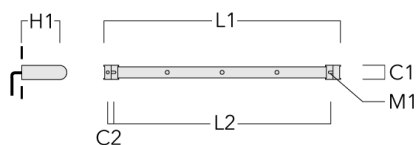

Rail 66 système universel pour 3 projecteurs maxi (L=1150)	310-9202	75	30	200	12	5.90	1150	1045