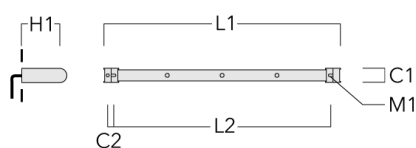

Lentille ovalisante

Description	Code produit	C1
IO-180-FLD131-LED	145-9575	125

**Lentille élargissante**

Description	Code produit	C1
IO-360-FLD131-LED	145-9481	125

Accessoires d'installation

Universal

Description	Code produit	C1	C2	H1	M1	Poids (kg)	L1	L2
Rail 66 système universel pour 2 projecteurs maxi (L=1150)	310-9200	75	30	200	12	5.90	1150	1045