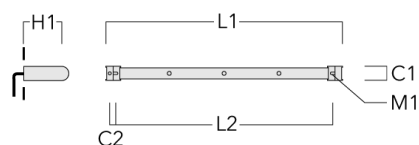

RAIL66

Description	Code produit	C1	C2	H1	M1	Poids (kg)	L1	L2
Rail 66 système universel pour 4 projecteurs maxi (L=2150)	310-9220	75	30	200	12	8.50	2150	2045

Rail 66 système universel pour 6 projecteurs maxi (L=2150)	310-9222	75	30	200	12	8.50	2150	2045