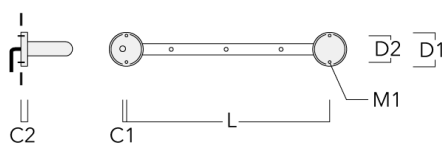

RAIL66

Cache (paire)

Description	Code produit	C1	C2	D1	D2	L	M1	Poids (kg)
Paire de cache pour rail66	310-9290	20	30	180	140	1070	9	1.70

Adaptateur pour fixation

Description	Code produit	C1	C2	L	M1	Poids (kg)
Adaptateur pour fixation (paire)	310-9294	30	100	1115	12	0.90