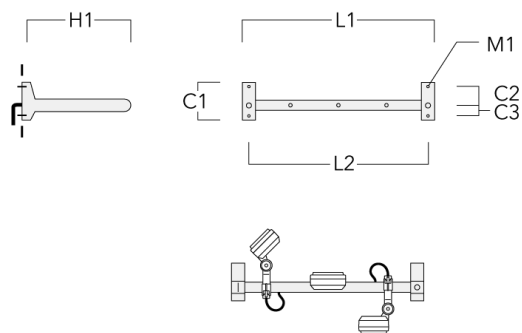

RAIL66

Description	Code produit	C1	C2	C3	H1	M1	Poids (kg)	L1	L2
Rail 66 crosse pour 3 projecteurs maxi (L=1650)	310-9240	220	120	60	600	13	13.30	1650	1570

Rail 66 crosse pour 4 projecteurs maxi (L=1650)	310-9242	220	120	60	600	13	13.30	1650	1570