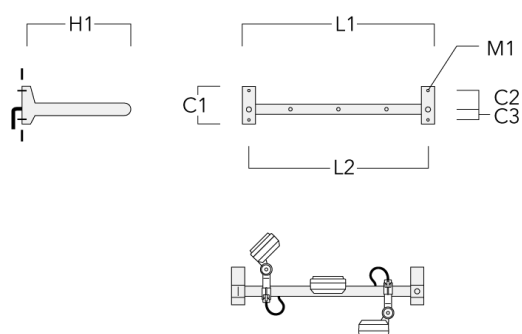

WE-EF LUMIERE

ZAC de Chesnes Nord, 6 Rue de Brisson, CS80330, 38290 Satolas et Bonce - Téléphone: +33 4 74 99 14 44
info.france@we-ef.com - <https://we-ef.com/fr>

Sous réserve de modifications techniques et d'erreurs. - Généré le 23/11/2024