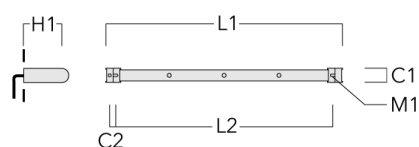

RAIL66

Description	Code produit	C1	C2	H1	M1	Poids (kg)	L1	L2
Rail 66 système universel pour 3 projecteurs maxi (L=1650)	310-9210	75	30	200	12	7.20	1650	1545

Rail 66 système universel pour 4 projecteurs maxi (L=1650)	310-9212	75	30	200	12	7.20	1650	1545