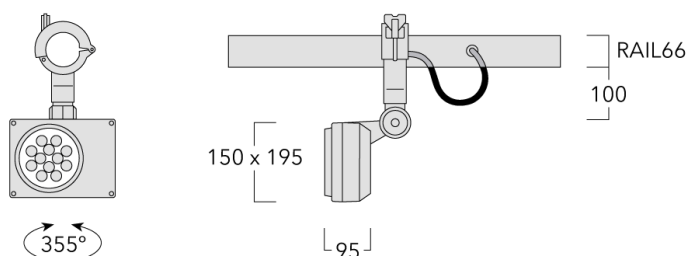

Description

IP66. Classe I. IK07. Corps en fonte d'aluminium. Visserie inox avec traitement PCS. Protection contre la corrosion 5CE. Joint silicone. Verre de sécurité.

Alimentation électronique dans un boîtier thermique séparé. Livré avec 40cm de câble pour branchement direct sur notre système RAIL66.

Spécifications

Description du matériel

Corps	Corps en fonte d'aluminium
Lentille	Verre de sécurité
Couleurs	Peinture poudre disponible avec 35 couleurs différents
Joint	Joint silicone
Visserie	PCS Inox avec recouvrement polymère
IP	IP66
IK	IK07
Protection contre la corrosion	5CE