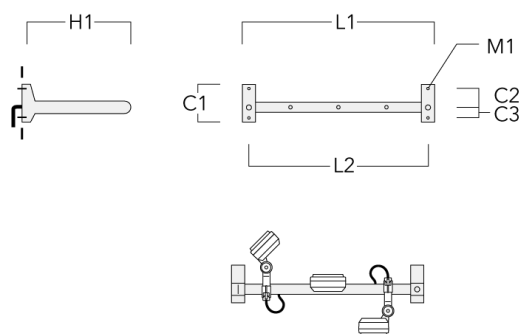

RAIL66

Crosse

Description	Code produit	C1	C2	C3	H1	M1	Poids (kg)	L1	L2
Rail 66 crosse pour 2 projecteurs maxi (L=1150)	310-9230	220	120	60	600	13	12	1150	1070

Rail 66 crosse pour 3 projecteurs maxi (L=1150)	310-9232	220	120	60	600	13	12	1150	1070