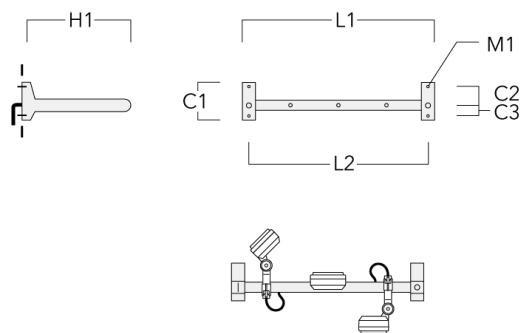

RAIL66

Description	Code produit	C1	C2	C3	H1	M1	Poids (kg)	L1	L2
Rail 66 crosse pour 4 projecteurs maxi (L=2150)	310-9250	220	120	60	600	13	14.60	2150	2070

Rail 66 crosse pour 6 projecteurs maxi (L=2150)	310-9252	220	120	60	600	13	14.60	2150	2070