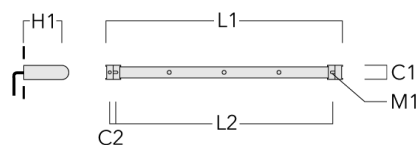

WE-EF LUMIERE

ZAC de Chesnes Nord, 6 Rue de Brisson, CS80330, 38290 Satolas et Bonce - Téléphone: +33 4 74 99 14 44
info.france@we-ef.com - <https://we-ef.com/fr>

Sous réserve de modifications techniques et d'erreurs. - Généré le 23/11/2024