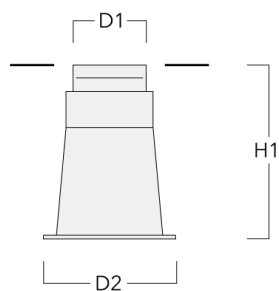

Bodeneinbauleuchten

Montagezubehör

Bodeneinbautopf

Beschreibung	Artikelnummer	D1	D2	H1	Gewicht (kg)	D	H
Einbautopf, Kunststoff (flach)	185-0412	95	240	110	0.50	95/240	110

Einbautopf, Kunststoff (tief)	185-0797	95	170	220	0.50	95/170	220
-------------------------------	----------	----	-----	-----	------	--------	-----