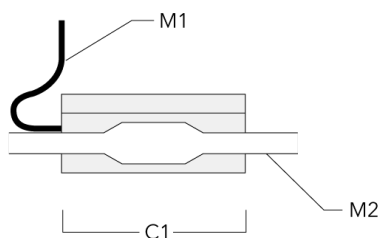

Bodeneinbauleuchten

Montagezubehör

Bodeneinbautopf

Beschreibung	Artikelnummer	D1	D2	H1	Gewicht (kg)	D	H
Einbautopf, Kunststoff (flach)	185-0412	95	240	110	0.50	95/240	110

Einbautopf, Kunststoff (tief)	185-0797	95	170	220	0.50	95/170	220
-------------------------------	----------	----	-----	-----	------	--------	-----

Beschreibung	Artikelnummer	C1
Montageabdeckung BE	185-0414	95

C1

Optisches Zubehör**Streulinse bandförmig**

Beschreibung	Artikelnummer	C1
Streulinse IO-180 bandförmig	185-0895	49

Streulinse allseitig

Beschreibung	Artikelnummer	C1
Streulinse IO-360 allseitig	185-0899	49

Bodeneinbauleuchten

Elektrisches Zubehör

Verbindungsmuffe

Beschreibung	Artikelnummer	C1	M1	M2
Verbindungsmuffe SJB130	185-1624	146	Ø 10	Ø 12 - 19

Magnetischer Transformator

Beschreibung	Artikelnummer	A	B	C1
Transformator TVM-AC 24V/20W	185-2884	140	65	90