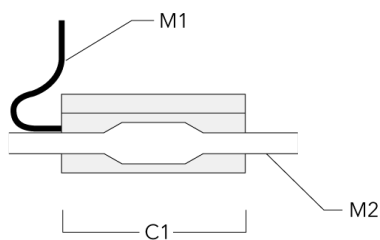

Bodeneinbauleuchten

Montagezubehör

Bodeneinbautopf

Beschreibung	Artikelnummer	D1	D2	H1	Gewicht (kg)	D	H
Einbautopf, Kunststoff (flach)	185-0412	95	240	110	0.50	95/240	110

Einbautopf, Kunststoff (tief)	185-0797	95	170	220	0.50	95/170	220
-------------------------------	----------	----	-----	-----	------	--------	-----

Beschreibung	Artikelnummer	C1
Montageabdeckung BE	185-0414	95

C1

Optisches Zubehör**Streulinse bandförmig**

Beschreibung	Artikelnummer	C1
Streulinse IO-180 bandförmig	185-0895	49

Streulinse allseitig

Beschreibung	Artikelnummer	C1
Streulinse IO-360 allseitig	185-0899	49

Bodeneinbauleuchten

Elektrisches Zubehör

Verbindungsmuffe

Beschreibung	Artikelnummer	C1	M1	M2
Verbindungsmuffe SJB130	185-1624	146	Ø 10	Ø 12 - 19

Magnetischer Transformator

Beschreibung	Artikelnummer	A	B	C1
Transformator TVM-AC 24V/20W	185-2884	140	65	90