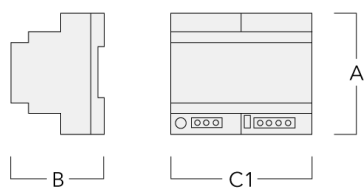

Netzteil (230 V/24 V)

Beschreibung	Artikelnummer	A	B	C1
Netzteil TVE-DC 24 V/12 W	400-0310	90	61	18