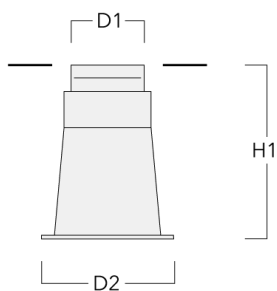

Bodeneinbauleuchten

Montagezubehör

Bodeneinbautopf

Beschreibung	Artikelnummer	D1	D2	H1	Gewicht (kg)	D	H
Einbautopf, Kunststoff (flach)	185-0412	95	240	110	0.50	95/240	110

Einbautopf, Kunststoff (tief)	185-0797	95	170	220	0.50	95/170	220
-------------------------------	----------	----	-----	-----	------	--------	-----