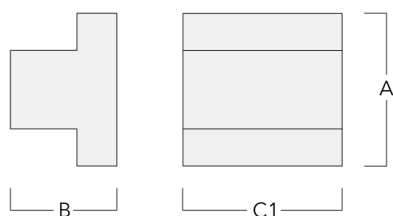

Bodeneinbauleuchten

Beschreibung	Artikelnummer	A	B	C1
Transformator TVM-AC 24V/50W	185-2885	140	65	90