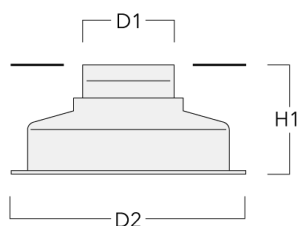

Auswahl

Lichtverteilung

symmetrisch mediumstrahlend [M]

symmetrisch extrem engstrahlend [EE]

bandförmig extrem engstrahlend [EE]

symmetrisch extrem engstrahlend, 'sharp cut-off' [EES]

bandförmig extrem engstrahlend, 'sharp cut-off' [EES]

Farbtemperaturen

3000 K

4000 K

2700 K

Nominal Watt

4 W

Konfigurationen

Lichtverteilung	Artikelnummer	Lichtquelle	Bemes- sungslicht- strom	Bemes- sungsleis- tung	CRI	Gewicht (kg)
bandförmig extrem engstrahlend [EE] 	185-2778+185-0895	LED-3/3W / 24V AC/DC - 3000 K	334.3	3.8 W	80	1.20
	185-2783+185-0895	LED-3/3W / 24V AC/DC - 4000 K	366.7	3.8 W	80	1.20
	185-3193+185-0895	LED-3/3W / 24V AC/DC - 2700 K	312.8	3.8 W	80	1.10
bandförmig extrem engstrahlend, 'sharp cut-off' [EES] 	185-2779+185-0895	LED-3/3W / 24V AC/DC - 3000 K	343.1	3.8 W	80	1.20
	185-2784+185-0895	LED-3/3W / 24V AC/DC - 4000 K	376.3	3.8 W	80	1.20
	185-3539+185-0895	LED-3/3W / 24V AC/DC - 2700 K	321	3.8 W	80	1.10
symmetrisch extrem engstrahlend [EE] 	185-2778	LED-3/3W / 24V AC/DC - 3000 K	361.3	3.8 W	80	1.10
	185-2783	LED-3/3W / 24V AC/DC - 4000 K	396.3	3.8 W	80	1.10
	185-3193	LED-3/3W / 24V AC/DC - 2700 K	338	3.8 W	80	1.10
symmetrisch extrem engstrahlend, 'sharp cut-off' [EES] 	185-2779	LED-3/3W / 24V AC/DC - 3000 K	361.2	3.8 W	80	1.10
	185-2784	LED-3/3W / 24V AC/DC - 4000 K	396.2	3.8 W	80	1.10
	185-3539	LED-3/3W / 24V AC/DC - 2700 K	337.9	3.8 W	80	1.10
symmetrisch mediumstrahlend [M] 	185-2777+185-0895	LED-3/3W / 24V AC/DC - 3000 K	353.5	3.8 W	80	1.10
	185-2782+185-0895	LED-3/3W / 24V AC/DC - 4000 K	387.7	3.8 W	80	1.10
	185-3538	LED-3/3W / 24V AC/DC - 2700 K	330.7	3.8 W	80	1.10

Bodeneinbauleuchten

Montagezubehör

Bodeneinbautopf

Beschreibung	Artikelnummer	D1	D2	H1	Gewicht (kg)	D	H
Einbautopf, Kunststoff (flach)	185-0412	95	240	110	0.50	95/240	110

Einbautopf, Kunststoff (tief)	185-0797	95	170	220	0.50	95/170	220
-------------------------------	----------	----	-----	-----	------	--------	-----