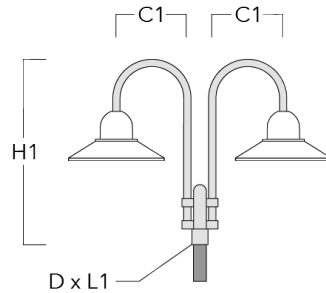

Beschreibung	Artikelnummer	C1	D x L1	H1	H2	M1	Gewicht (kg)	C	H
BA0-420 Wandausleger, einfach	300-0152	460		1000	132	9	2	460	1000

BA1-420 Mastausleger, einfach	300-0099	420	76 x 80	1000			4	420	1000
-------------------------------	----------	-----	---------	------	--	--	---	-----	------

Mastleuchten

Beschreibung	Artikelnummer	C1	D x L1	H1	H2	M1	Gewicht (kg)	C	H
BA2-420 Mastausleger, zweifach	300-0104	500	76 x 80	1000			8	500	1000

BA3-420 Mastausleger, dreifach	300-0109	500	76 x 80	1000			10	500	1000
--------------------------------	----------	-----	---------	------	--	--	----	-----	------

Wand- und Mastausleger BC

Beschreibung	Artikelnummer	C1	H1	H2	M1	Gewicht (kg)	C	H
BC0-420 Wandausleger, einfach	300-0808	460	1230	300	8	2.30	460	1230

BC1-420 Mastausleger, einfach	300-0768	500	1230	300	8	2.30	500	1230
-------------------------------	----------	-----	------	-----	---	------	-----	------