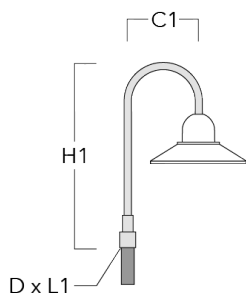

Beschreibung	Artikelnummer	C1	D x L1	H1	H2	M1	Gewicht (kg)	C	H
BA0-420 Wandausleger, einfach	300-0152	460		1000	132	9	2	460	1000

BA1-420 Mastausleger, einfach	300-0099	420	76 x 80	1000			4	420	1000
-------------------------------	----------	-----	---------	------	--	--	---	-----	------