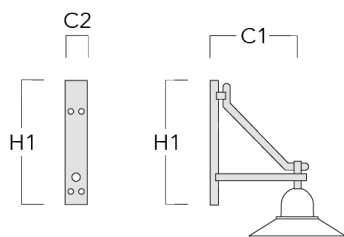

Beschreibung	Artikelnummer	C1	D x L1	H1	H2	M1	Gewicht (kg)	C	H
BA0-420 Wandausleger, einfach	300-0152	460		1000	132	9	2	460	1000

BA1-420 Mastausleger, einfach	300-0099	420	76 x 80	1000			4	420	1000
-------------------------------	----------	-----	---------	------	--	--	---	-----	------

Mastleuchten

Beschreibung	Artikelnummer	C1	D x L1	H1	H2	M1	Gewicht (kg)	C	H
BA2-420 Mastausleger, zweifach	300-0104	500	76 x 80	1000			8	500	1000

BA3-420 Mastausleger, dreifach	300-0109	500	76 x 80	1000			10	500	1000
--------------------------------	----------	-----	---------	------	--	--	----	-----	------

Wand- und Mastausleger BC

Beschreibung	Artikelnummer	C1	H1	H2	M1	Gewicht (kg)	C	H
BC0-420 Wandausleger, einfach	300-0808	460	1230	300	8	2.30	460	1230

BC1-420 Mastausleger, einfach	300-0768	500	1230	300	8	2.30	500	1230
-------------------------------	----------	-----	------	-----	---	------	-----	------

Mastleuchten

Beschreibung	Artikelnummer	C1	H1	H2	M1	Gewicht (kg)	C	H
BC2-420 Mastausleger, zweifach	300-0767	500	1230	300	8	4.60	500	1230

Wand- und Mastausleger DA

Beschreibung	Artikelnummer	C1	C2	D × L1	H1	Gewicht (kg)	C	H
DA0-500 Wandausleger, einfach	300-0146	510	70		650	5.70	510	650