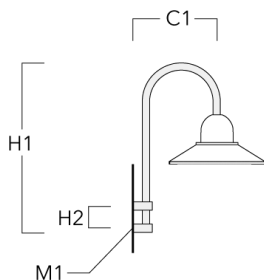

Beschreibung	Artikelnummer	C1	D x L1	H1	H2	M1	Gewicht (kg)	C	H
BA0-420 Wandausleger, einfach	300-0152	460		1000	132	9	2	460	1000

BA1-420 Mastausleger, einfach	300-0099	420	76 x 80	1000			4	420	1000
-------------------------------	----------	-----	---------	------	--	--	---	-----	------