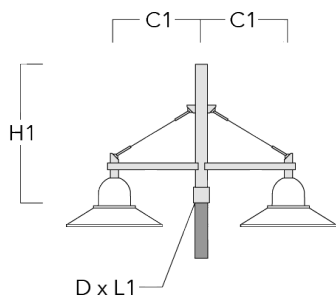

Mastleuchten

Beschreibung	Artikelnummer	C1	C2	D × L1	H1	Gewicht (kg)	C	H
DA3-500 Mastausleger, dreifach	300-0144	510		76 x 80	700	10.90	510	700

Wand- und Mastausleger DB

Beschreibung	Artikelnummer	C1	C2	D × L1	H1	Gewicht (kg)	C	H
DB0-500 Wandausleger, einfach	300-0169	510	70		650	5.50	510	650

Mastleuchten

Beschreibung	Artikelnummer	C1	C2	D × L1	H1	Gewicht (kg)	C	H
DB1-500 Mastausleger, einfach	300-0190	510		76 x 80	700	5.50	510	700

DB2-500 Mastausleger, zweifach	300-0191	510		76 x 80	700	7.90	510	700
--------------------------------	----------	-----	--	---------	-----	------	-----	-----

Mastleuchten

Beschreibung	Artikelnummer	C1	C2	D × L1	H1	Gewicht (kg)	C	H
DB3-500 Mastausleger, dreifach	300-0192	510		76 x 80	700	10.30	510	700

Wand- und Mastausleger DS

Beschreibung	Artikelnummer	C1	C2	D × L1	H1	Gewicht (kg)	C	H
DS0-500 Wandausleger, einfach	300-0064	510	70		650	2.50	510	650

Mastleuchten

Beschreibung	Artikelnummer	C1	C2	D x L1	H1	Gewicht (kg)	C	H
DS1-500 Mastausleger, einfach	300-0063	510		76 x 80	725	3.90	510	725

DS2-500 Mastausleger, zweifach	300-0066	510		76 x 80	725	5.30	510	725
--------------------------------	----------	-----	--	---------	-----	------	-----	-----