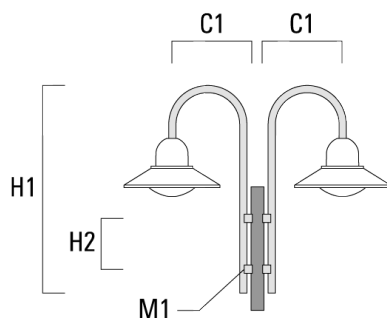

Beschreibung	Artikelnummer	C1	D x L1	H1	H2	M1	Gewicht (kg)	C	H
BA0-420 Wandausleger, einfach	300-0152	460		1000	132	9	2	460	1000

BA1-420 Mastausleger, einfach	300-0099	420	76 x 80	1000			4	420	1000
-------------------------------	----------	-----	---------	------	--	--	---	-----	------

Mastleuchten

Beschreibung	Artikelnummer	C1	D x L1	H1	H2	M1	Gewicht (kg)	C	H
BA2-420 Mastausleger, zweifach	300-0104	500	76 x 80	1000			8	500	1000

BA3-420 Mastausleger, dreifach	300-0109	500	76 x 80	1000			10	500	1000
--------------------------------	----------	-----	---------	------	--	--	----	-----	------

Wand- und Mastausleger BC

Beschreibung	Artikelnummer	C1	H1	H2	M1	Gewicht (kg)	C	H
BC0-420 Wandausleger, einfach	300-0808	460	1230	300	8	2.30	460	1230

BC1-420 Mastausleger, einfach	300-0768	500	1230	300	8	2.30	500	1230
-------------------------------	----------	-----	------	-----	---	------	-----	------

Mastleuchten

Beschreibung	Artikelnummer	C1	H1	H2	M1	Gewicht (kg)	C	H
BC2-420 Mastausleger, zweifach	300-0767	500	1230	300	8	4.60	500	1230

Wand- und Mastausleger DA

Beschreibung	Artikelnummer	C1	C2	D × L1	H1	Gewicht (kg)	C	H
DA0-500 Wandausleger, einfach	300-0146	510	70		650	5.70	510	650