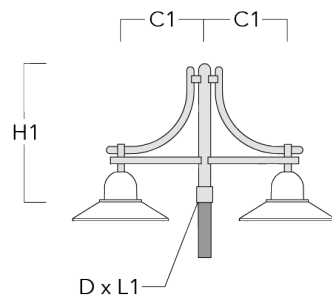

Mastleuchten

Beschreibung	Artikelnummer	C1	H1	H2	M1	Gewicht (kg)	C	H
BC2-420 Mastausleger, zweifach	300-0767	500	1230	300	8	4.60	500	1230

Wand- und Mastausleger DA

Beschreibung	Artikelnummer	C1	C2	D × L1	H1	Gewicht (kg)	C	H
DA0-500 Wandausleger, einfach	300-0146	510	70		650	5.70	510	650

Mastleuchten

Beschreibung	Artikelnummer	C1	C2	D × L1	H1	Gewicht (kg)	C	H
DA1-500 Mastausleger, einfach	300-0138	510		76 x 80	700	5.70	510	700

DA2-500 Mastausleger, zweifach	300-0141	510		76 x 80	700	8.30	510	700
--------------------------------	----------	-----	--	---------	-----	------	-----	-----

Mastleuchten

Beschreibung	Artikelnummer	C1	C2	D × L1	H1	Gewicht (kg)	C	H
DA3-500 Mastausleger, dreifach	300-0144	510		76 x 80	700	10.90	510	700

Wand- und Mastausleger DB

Beschreibung	Artikelnummer	C1	C2	D × L1	H1	Gewicht (kg)	C	H
DB0-500 Wandausleger, einfach	300-0169	510	70		650	5.50	510	650

Mastleuchten

Beschreibung	Artikelnummer	C1	C2	D × L1	H1	Gewicht (kg)	C	H
DB1-500 Mastausleger, einfach	300-0190	510		76 x 80	700	5.50	510	700

DB2-500 Mastausleger, zweifach	300-0191	510		76 x 80	700	7.90	510	700
--------------------------------	----------	-----	--	---------	-----	------	-----	-----