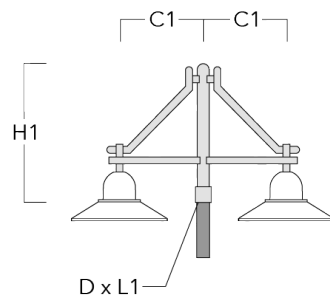

Wand- und Mastausleger BC

Beschreibung	Artikelnummer	C1	H1	H2	M1	Gewicht (kg)	C	H
BC0-420 Wandausleger, einfach	300-0808	460	1230	300	8	2.30	460	1230

BC1-420 Mastausleger, einfach	300-0768	500	1230	300	8	2.30	500	1230
-------------------------------	----------	-----	------	-----	---	------	-----	------

Mastleuchten

Beschreibung	Artikelnummer	C1	H1	H2	M1	Gewicht (kg)	C	H
BC2-420 Mastausleger, zweifach	300-0767	500	1230	300	8	4.60	500	1230

Wand- und Mastausleger DA

Beschreibung	Artikelnummer	C1	C2	D × L1	H1	Gewicht (kg)	C	H
DA0-500 Wandausleger, einfach	300-0146	510	70		650	5.70	510	650

Mastleuchten

Beschreibung	Artikelnummer	C1	C2	D × L1	H1	Gewicht (kg)	C	H
DA1-500 Mastausleger, einfach	300-0138	510		76 x 80	700	5.70	510	700

DA2-500 Mastausleger, zweifach	300-0141	510		76 x 80	700	8.30	510	700
--------------------------------	----------	-----	--	---------	-----	------	-----	-----