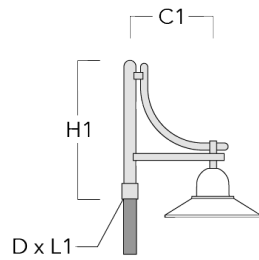

Mastleuchten

Beschreibung	Artikelnummer	C1	H1	H2	M1	Gewicht (kg)	C	H
BC2-420 Mastausleger, zweifach	300-0767	500	1230	300	8	4.60	500	1230

Wand- und Mastausleger DA

Beschreibung	Artikelnummer	C1	C2	D × L1	H1	Gewicht (kg)	C	H
DA0-500 Wandausleger, einfach	300-0146	510	70		650	5.70	510	650

Mastleuchten

Beschreibung	Artikelnummer	C1	C2	D × L1	H1	Gewicht (kg)	C	H
DA1-500 Mastausleger, einfach	300-0138	510		76 x 80	700	5.70	510	700

DA2-500 Mastausleger, zweifach	300-0141	510		76 x 80	700	8.30	510	700
--------------------------------	----------	-----	--	---------	-----	------	-----	-----

Mastleuchten

Beschreibung	Artikelnummer	C1	C2	D × L1	H1	Gewicht (kg)	C	H
DA3-500 Mastausleger, dreifach	300-0144	510		76 x 80	700	10.90	510	700

Wand- und Mastausleger DB

Beschreibung	Artikelnummer	C1	C2	D × L1	H1	Gewicht (kg)	C	H
DB0-500 Wandausleger, einfach	300-0169	510	70		650	5.50	510	650

Mastleuchten

Beschreibung	Artikelnummer	C1	C2	D × L1	H1	Gewicht (kg)	C	H
DB1-500 Mastausleger, einfach	300-0190	510		76 x 80	700	5.50	510	700

DB2-500 Mastausleger, zweifach	300-0191	510		76 x 80	700	7.90	510	700
--------------------------------	----------	-----	--	---------	-----	------	-----	-----