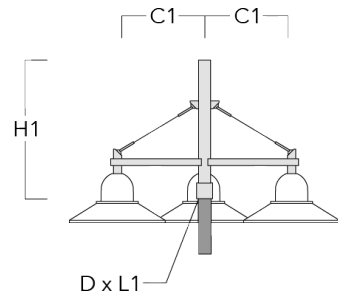

Mastleuchten

Beschreibung	Artikelnummer	C1	C2	D × L1	H1	Gewicht (kg)	C	H
DS3-500 Mastausleger, dreifach	300-0069	510		76 x 80	725	6.70	510	725