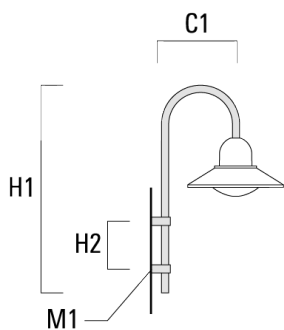

Beschreibung	Artikelnummer	C1	D x L1	H1	H2	M1	Gewicht (kg)	C	H
BA0-420 Wandausleger, einfach	300-0152	460		1000	132	9	2	460	1000

BA1-420 Mastausleger, einfach	300-0099	420	76 x 80	1000			4	420	1000
-------------------------------	----------	-----	---------	------	--	--	---	-----	------

Mastleuchten

Beschreibung	Artikelnummer	C1	D x L1	H1	H2	M1	Gewicht (kg)	C	H
BA2-420 Mastausleger, zweifach	300-0104	500	76 x 80	1000			8	500	1000

BA3-420 Mastausleger, dreifach	300-0109	500	76 x 80	1000			10	500	1000
--------------------------------	----------	-----	---------	------	--	--	----	-----	------

Wand- und Mastausleger BC

Beschreibung	Artikelnummer	C1	H1	H2	M1	Gewicht (kg)	C	H
BC0-420 Wandausleger, einfach	300-0808	460	1230	300	8	2.30	460	1230

BC1-420 Mastausleger, einfach	300-0768	500	1230	300	8	2.30	500	1230
-------------------------------	----------	-----	------	-----	---	------	-----	------

Mastleuchten

Beschreibung	Artikelnummer	C1	H1	H2	M1	Gewicht (kg)	C	H
BC2-420 Mastausleger, zweifach	300-0767	500	1230	300	8	4.60	500	1230

Wand- und Mastausleger DA

Beschreibung	Artikelnummer	C1	C2	D × L1	H1	Gewicht (kg)	C	H
DA0-500 Wandausleger, einfach	300-0146	510	70		650	5.70	510	650