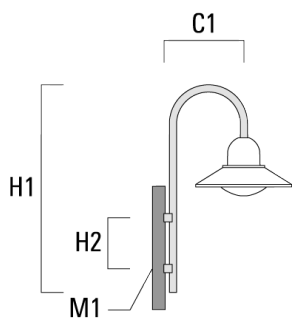

Beschreibung	Artikelnummer	C1	D x L1	H1	H2	M1	Gewicht (kg)	C	H
BA0-420 Wandausleger, einfach	300-0152	460		1000	132	9	2	460	1000

BA1-420 Mastausleger, einfach	300-0099	420	76 x 80	1000			4	420	1000
-------------------------------	----------	-----	---------	------	--	--	---	-----	------

Mastleuchten

Beschreibung	Artikelnummer	C1	D x L1	H1	H2	M1	Gewicht (kg)	C	H
BA2-420 Mastausleger, zweifach	300-0104	500	76 x 80	1000			8	500	1000

BA3-420 Mastausleger, dreifach	300-0109	500	76 x 80	1000			10	500	1000
--------------------------------	----------	-----	---------	------	--	--	----	-----	------

Wand- und Mastausleger BC

Beschreibung	Artikelnummer	C1	H1	H2	M1	Gewicht (kg)	C	H
BC0-420 Wandausleger, einfach	300-0808	460	1230	300	8	2.30	460	1230

BC1-420 Mastausleger, einfach	300-0768	500	1230	300	8	2.30	500	1230
-------------------------------	----------	-----	------	-----	---	------	-----	------