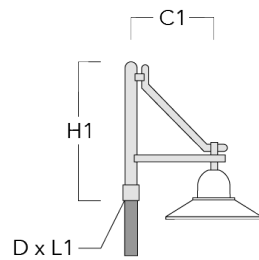

Mastleuchten

Beschreibung	Artikelnummer	C1	D x L1	H1	H2	M1	Gewicht (kg)	C	H
BA2-420 Mastausleger, zweifach	300-0104	500	76 x 80	1000			8	500	1000

BA3-420 Mastausleger, dreifach	300-0109	500	76 x 80	1000			10	500	1000
--------------------------------	----------	-----	---------	------	--	--	----	-----	------

Wand- und Mastausleger BC

Beschreibung	Artikelnummer	C1	H1	H2	M1	Gewicht (kg)	C	H
BC0-420 Wandausleger, einfach	300-0808	460	1230	300	8	2.30	460	1230

BC1-420 Mastausleger, einfach	300-0768	500	1230	300	8	2.30	500	1230
-------------------------------	----------	-----	------	-----	---	------	-----	------

Mastleuchten

Beschreibung	Artikelnummer	C1	H1	H2	M1	Gewicht (kg)	C	H
BC2-420 Mastausleger, zweifach	300-0767	500	1230	300	8	4.60	500	1230

Wand- und Mastausleger DA

Beschreibung	Artikelnummer	C1	C2	D × L1	H1	Gewicht (kg)	C	H
DA0-500 Wandausleger, einfach	300-0146	510	70		650	5.70	510	650

Mastleuchten

Beschreibung	Artikelnummer	C1	C2	D × L1	H1	Gewicht (kg)	C	H
DA1-500 Mastausleger, einfach	300-0138	510		76 x 80	700	5.70	510	700

DA2-500 Mastausleger, zweifach	300-0141	510		76 x 80	700	8.30	510	700
--------------------------------	----------	-----	--	---------	-----	------	-----	-----