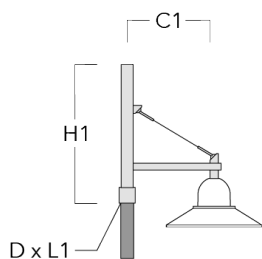

Mastleuchten

Beschreibung	Artikelnummer	C1	C2	D × L1	H1	Gewicht (kg)	C	H
DA3-500 Mastausleger, dreifach	300-0144	510		76 x 80	700	10.90	510	700

Wand- und Mastausleger DB

Beschreibung	Artikelnummer	C1	C2	D × L1	H1	Gewicht (kg)	C	H
DB0-500 Wandausleger, einfach	300-0169	510	70		650	5.50	510	650

Mastleuchten

Beschreibung	Artikelnummer	C1	C2	D × L1	H1	Gewicht (kg)	C	H
DB1-500 Mastausleger, einfach	300-0190	510		76 x 80	700	5.50	510	700

DB2-500 Mastausleger, zweifach	300-0191	510		76 x 80	700	7.90	510	700
--------------------------------	----------	-----	--	---------	-----	------	-----	-----

Mastleuchten

Beschreibung	Artikelnummer	C1	C2	D × L1	H1	Gewicht (kg)	C	H
DB3-500 Mastausleger, dreifach	300-0192	510		76 x 80	700	10.30	510	700

Wand- und Mastausleger DS

Beschreibung	Artikelnummer	C1	C2	D × L1	H1	Gewicht (kg)	C	H
DS0-500 Wandausleger, einfach	300-0064	510	70		650	2.50	510	650

Mastleuchten

Beschreibung	Artikelnummer	C1	C2	D x L1	H1	Gewicht (kg)	C	H
DS1-500 Mastausleger, einfach	300-0063	510		76 x 80	725	3.90	510	725

DS2-500 Mastausleger, zweifach	300-0066	510		76 x 80	725	5.30	510	725
--------------------------------	----------	-----	--	---------	-----	------	-----	-----