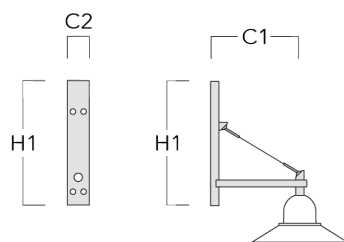

Mastleuchten

Beschreibung	Artikelnummer	C1	C2	D × L1	H1	Gewicht (kg)	C	H
DA1-500 Mastausleger, einfach	300-0138	510		76 x 80	700	5.70	510	700

DA2-500 Mastausleger, zweifach	300-0141	510		76 x 80	700	8.30	510	700
--------------------------------	----------	-----	--	---------	-----	------	-----	-----

Mastleuchten

Beschreibung	Artikelnummer	C1	C2	D × L1	H1	Gewicht (kg)	C	H
DA3-500 Mastausleger, dreifach	300-0144	510		76 x 80	700	10.90	510	700

Wand- und Mastausleger DB

Beschreibung	Artikelnummer	C1	C2	D × L1	H1	Gewicht (kg)	C	H
DB0-500 Wandausleger, einfach	300-0169	510	70		650	5.50	510	650

Mastleuchten

Beschreibung	Artikelnummer	C1	C2	D × L1	H1	Gewicht (kg)	C	H
DB1-500 Mastausleger, einfach	300-0190	510		76 x 80	700	5.50	510	700

DB2-500 Mastausleger, zweifach	300-0191	510		76 x 80	700	7.90	510	700
--------------------------------	----------	-----	--	---------	-----	------	-----	-----

Mastleuchten

Beschreibung	Artikelnummer	C1	C2	D × L1	H1	Gewicht (kg)	C	H
DB3-500 Mastausleger, dreifach	300-0192	510		76 x 80	700	10.30	510	700

Wand- und Mastausleger DS

Beschreibung	Artikelnummer	C1	C2	D × L1	H1	Gewicht (kg)	C	H
DS0-500 Wandausleger, einfach	300-0064	510	70		650	2.50	510	650