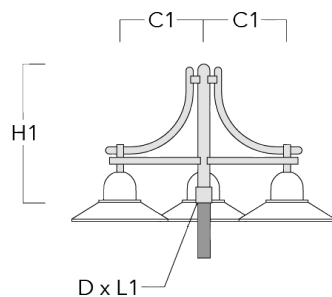

Mastleuchten

Beschreibung	Artikelnummer	C1	C2	D × L1	H1	Gewicht (kg)	C	H
DA1-500 Mastausleger, einfach	300-0138	510		76 x 80	700	5.70	510	700

DA2-500 Mastausleger, zweifach	300-0141	510		76 x 80	700	8.30	510	700
--------------------------------	----------	-----	--	---------	-----	------	-----	-----

Mastleuchten

Beschreibung	Artikelnummer	C1	C2	D × L1	H1	Gewicht (kg)	C	H
DA3-500 Mastausleger, dreifach	300-0144	510		76 x 80	700	10.90	510	700

Wand- und Mastausleger DB

Beschreibung	Artikelnummer	C1	C2	D × L1	H1	Gewicht (kg)	C	H
DB0-500 Wandausleger, einfach	300-0169	510	70		650	5.50	510	650

Mastleuchten

Beschreibung	Artikelnummer	C1	C2	D × L1	H1	Gewicht (kg)	C	H
DB1-500 Mastausleger, einfach	300-0190	510		76 x 80	700	5.50	510	700

DB2-500 Mastausleger, zweifach	300-0191	510		76 x 80	700	7.90	510	700
--------------------------------	----------	-----	--	---------	-----	------	-----	-----

Mastleuchten

Beschreibung	Artikelnummer	C1	C2	D × L1	H1	Gewicht (kg)	C	H
DB3-500 Mastausleger, dreifach	300-0192	510		76 x 80	700	10.30	510	700

Wand- und Mastausleger DS

Beschreibung	Artikelnummer	C1	C2	D × L1	H1	Gewicht (kg)	C	H
DS0-500 Wandausleger, einfach	300-0064	510	70		650	2.50	510	650