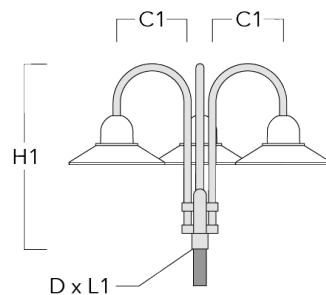

Beschreibung	Artikelnummer	C1	D x L1	H1	H2	M1	Gewicht (kg)	C	H
BA0-420 Wandausleger, einfach	300-0152	460		1000	132	9	2	460	1000

BA1-420 Mastausleger, einfach	300-0099	420	76 x 80	1000			4	420	1000
-------------------------------	----------	-----	---------	------	--	--	---	-----	------

Mastleuchten

Beschreibung	Artikelnummer	C1	D x L1	H1	H2	M1	Gewicht (kg)	C	H
BA2-420 Mastausleger, zweifach	300-0104	500	76 x 80	1000			8	500	1000

BA3-420 Mastausleger, dreifach	300-0109	500	76 x 80	1000			10	500	1000
--------------------------------	----------	-----	---------	------	--	--	----	-----	------

Wand- und Mastausleger BC

Beschreibung	Artikelnummer	C1	H1	H2	M1	Gewicht (kg)	C	H
BC0-420 Wandausleger, einfach	300-0808	460	1230	300	8	2.30	460	1230

BC1-420 Mastausleger, einfach	300-0768	500	1230	300	8	2.30	500	1230
-------------------------------	----------	-----	------	-----	---	------	-----	------