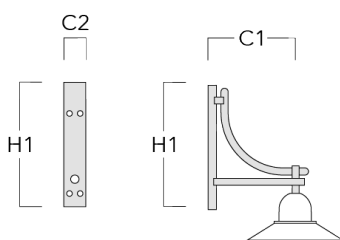

Wand- und Mastausleger BC

Beschreibung	Artikelnummer	C1	H1	H2	M1	Gewicht (kg)	C	H
BC0-420 Wandausleger, einfach	300-0808	460	1230	300	8	2.30	460	1230

BC1-420 Mastausleger, einfach	300-0768	500	1230	300	8	2.30	500	1230
-------------------------------	----------	-----	------	-----	---	------	-----	------

Mastleuchten

Beschreibung	Artikelnummer	C1	H1	H2	M1	Gewicht (kg)	C	H
BC2-420 Mastausleger, zweifach	300-0767	500	1230	300	8	4.60	500	1230

Wand- und Mastausleger DA

Beschreibung	Artikelnummer	C1	C2	D × L1	H1	Gewicht (kg)	C	H
DA0-500 Wandausleger, einfach	300-0146	510	70		650	5.70	510	650

Mastleuchten

Beschreibung	Artikelnummer	C1	C2	D × L1	H1	Gewicht (kg)	C	H
DA1-500 Mastausleger, einfach	300-0138	510		76 x 80	700	5.70	510	700

DA2-500 Mastausleger, zweifach	300-0141	510		76 x 80	700	8.30	510	700
--------------------------------	----------	-----	--	---------	-----	------	-----	-----

Mastleuchten

Beschreibung	Artikelnummer	C1	C2	D × L1	H1	Gewicht (kg)	C	H
DA3-500 Mastausleger, dreifach	300-0144	510		76 x 80	700	10.90	510	700

Wand- und Mastausleger DB

Beschreibung	Artikelnummer	C1	C2	D × L1	H1	Gewicht (kg)	C	H
DB0-500 Wandausleger, einfach	300-0169	510	70		650	5.50	510	650