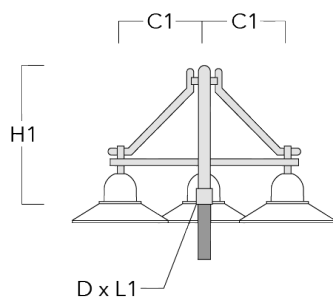

Mastleuchten

Beschreibung	Artikelnummer	C1	H1	H2	M1	Gewicht (kg)	C	H
BC2-420 Mastausleger, zweifach	300-0767	500	1230	300	8	4.60	500	1230

Wand- und Mastausleger DA

Beschreibung	Artikelnummer	C1	C2	D × L1	H1	Gewicht (kg)	C	H
DA0-500 Wandausleger, einfach	300-0146	510	70		650	5.70	510	650

Mastleuchten

Beschreibung	Artikelnummer	C1	C2	D × L1	H1	Gewicht (kg)	C	H
DA1-500 Mastausleger, einfach	300-0138	510		76 x 80	700	5.70	510	700

DA2-500 Mastausleger, zweifach	300-0141	510		76 x 80	700	8.30	510	700
--------------------------------	----------	-----	--	---------	-----	------	-----	-----

Mastleuchten

Beschreibung	Artikelnummer	C1	C2	D × L1	H1	Gewicht (kg)	C	H
DA3-500 Mastausleger, dreifach	300-0144	510		76 x 80	700	10.90	510	700

Wand- und Mastausleger DB

Beschreibung	Artikelnummer	C1	C2	D × L1	H1	Gewicht (kg)	C	H
DB0-500 Wandausleger, einfach	300-0169	510	70		650	5.50	510	650