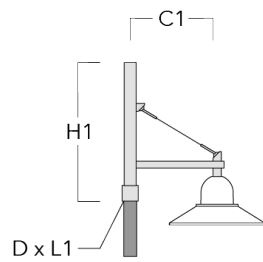

Mastleuchten

Beschreibung	Artikelnummer	C1	C2	D x L1	H1	Gewicht (kg)	C	H
DB1-750 Mastausleger, einfach	300-0165	720		76 x 130	950	7.10	720	950

DB2-750 Mastausleger, zweifach	300-0168	720		76 x 130	950	10.20	720	950
--------------------------------	----------	-----	--	----------	-----	-------	-----	-----

Mastleuchten

Beschreibung	Artikelnummer	C1	C2	D × L1	H1	Gewicht (kg)	C	H
DB3-750 Mastausleger, dreifach	300-0170	720		76 x 130	950	13.30	720	950

Wand- und Mastausleger DS

Beschreibung	Artikelnummer	C1	C2	D × L1	H1	Gewicht (kg)	C	H
DS0-750 Wandausleger, einfach	300-0070	750	70		700	2.60	750	700

Beschreibung	Artikelnummer	C1	C2	D x L1	H1	Gewicht (kg)	C	H
DS1-750 Mastausleger, einfach	300-0477	750		76 x 130	850	5.50	750	850

DS2-750 Mastausleger, zweifach	300-0765	750		76 x 130	850	7.20	750	850
--------------------------------	----------	-----	--	----------	-----	------	-----	-----