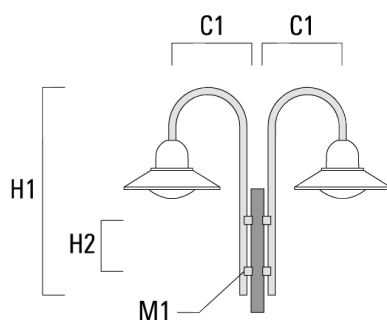

Beschreibung	Artikelnummer	C1	D × L1	H1	H2	M1	Gewicht (kg)	C	H
BA0-580 Wandausleger, einfach	300-0149	635		1000	132	9	2.50	635	1000

BA1-580 Mastausleger, einfach	300-0089	580	76 x 80	1000			4.50	580	1000
-------------------------------	----------	-----	---------	------	--	--	------	-----	------

Mastleuchten

Beschreibung	Artikelnummer	C1	D x L1	H1	H2	M1	Gewicht (kg)	C	H
BA2-580 Mastausleger, zweifach	300-0090	675	76 x 80	1000			8.50	675	1000

BA3-580 Mastausleger, dreifach	300-0093	675	76 x 80	1000			10.50	675	1000
--------------------------------	----------	-----	---------	------	--	--	-------	-----	------

Wand- und Mastausleger BC

Beschreibung	Artikelnummer	C1	H1	H2	M1	Gewicht (kg)	C	H
BC0-580 Wandausleger, zweifach	300-0771	635	1325	300	8	2.80	635	1325

BC1-580 Mastausleger, einfach	300-0770	675	1325	300	8	2.80	675	1325
-------------------------------	----------	-----	------	-----	---	------	-----	------

Mastleuchten

Beschreibung	Artikelnummer	C1	H1	H2	M1	Gewicht (kg)	C	H
BC2-580 Mastausleger, zweifach	300-0769	675	1325	300	8	5.60	675	1325

Wand- und Mastausleger DA

Beschreibung	Artikelnummer	C1	C2	D × L1	H1	Gewicht (kg)	C	H
DA0-750 Wandausleger, einfach	300-0086	720	70		950	7.30	720	950