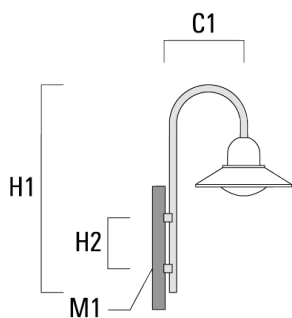

Beschreibung	Artikelnummer	C1	D × L1	H1	H2	M1	Gewicht (kg)	C	H
BA0-580 Wandausleger, einfach	300-0149	635		1000	132	9	2.50	635	1000

BA1-580 Mastausleger, einfach	300-0089	580	76 x 80	1000			4.50	580	1000
-------------------------------	----------	-----	---------	------	--	--	------	-----	------

Mastleuchten

Beschreibung	Artikelnummer	C1	D x L1	H1	H2	M1	Gewicht (kg)	C	H
BA2-580 Mastausleger, zweifach	300-0090	675	76 x 80	1000			8.50	675	1000

BA3-580 Mastausleger, dreifach	300-0093	675	76 x 80	1000			10.50	675	1000
--------------------------------	----------	-----	---------	------	--	--	-------	-----	------

Wand- und Mastausleger BC

Beschreibung	Artikelnummer	C1	H1	H2	M1	Gewicht (kg)	C	H
BC0-580 Wandausleger, zweifach	300-0771	635	1325	300	8	2.80	635	1325

BC1-580 Mastausleger, einfach	300-0770	675	1325	300	8	2.80	675	1325
-------------------------------	----------	-----	------	-----	---	------	-----	------

Mastleuchten

Beschreibung	Artikelnummer	C1	H1	H2	M1	Gewicht (kg)	C	H
BC2-580 Mastausleger, zweifach	300-0769	675	1325	300	8	5.60	675	1325

Wand- und Mastausleger DA

Beschreibung	Artikelnummer	C1	C2	D × L1	H1	Gewicht (kg)	C	H
DA0-750 Wandausleger, einfach	300-0086	720	70		950	7.30	720	950