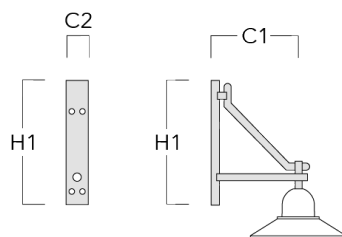

Wand- und Mastausleger BC

Beschreibung	Artikelnummer	C1	H1	H2	M1	Gewicht (kg)	C	H
BC0-580 Wandausleger, zweifach	300-0771	635	1325	300	8	2.80	635	1325

BC1-580 Mastausleger, einfach	300-0770	675	1325	300	8	2.80	675	1325
-------------------------------	----------	-----	------	-----	---	------	-----	------

Mastleuchten

Beschreibung	Artikelnummer	C1	H1	H2	M1	Gewicht (kg)	C	H
BC2-580 Mastausleger, zweifach	300-0769	675	1325	300	8	5.60	675	1325

Wand- und Mastausleger DA

Beschreibung	Artikelnummer	C1	C2	D × L1	H1	Gewicht (kg)	C	H
DA0-750 Wandausleger, einfach	300-0086	720	70		950	7.30	720	950

Mastleuchten

Beschreibung	Artikelnummer	C1	C2	D x L1	H1	Gewicht (kg)	C	H
DA1-750 Mastausleger, einfach	300-0083	720		76 x 130	950	7.30	720	950

DA2-750 Mastausleger, zweifach	300-0084	720		76 x 130	950	10.60	720	950
--------------------------------	----------	-----	--	----------	-----	-------	-----	-----

Mastleuchten

Beschreibung	Artikelnummer	C1	C2	D × L1	H1	Gewicht (kg)	C	H
DA3-750 Mastausleger, dreifach	300-0085	720		76 x 130	950	13.90	720	950

Wand- und Mastausleger DB

Beschreibung	Artikelnummer	C1	C2	D × L1	H1	Gewicht (kg)	C	H
DB0-750 Wandausleger, einfach	300-0172	720	70		950	7.10	720	950