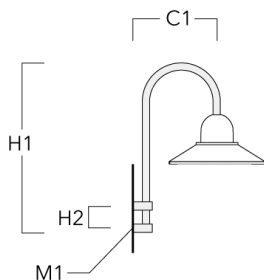

Beschreibung	Artikelnummer	C1	D × L1	H1	H2	M1	Gewicht (kg)	C	H
BA0-580 Wandausleger, einfach	300-0149	635		1000	132	9	2.50	635	1000

BA1-580 Mastausleger, einfach	300-0089	580	76 x 80	1000			4.50	580	1000
-------------------------------	----------	-----	---------	------	--	--	------	-----	------