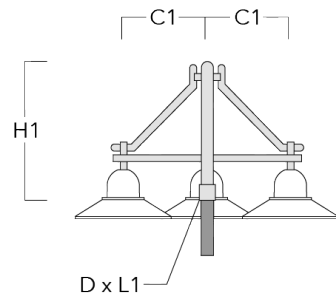

Wand- und Mastausleger BC

Beschreibung	Artikelnummer	C1	H1	H2	M1	Gewicht (kg)	C	H
BC0-580 Wandausleger, zweifach	300-0771	635	1325	300	8	2.80	635	1325

BC1-580 Mastausleger, einfach	300-0770	675	1325	300	8	2.80	675	1325
-------------------------------	----------	-----	------	-----	---	------	-----	------

Mastleuchten

Beschreibung	Artikelnummer	C1	H1	H2	M1	Gewicht (kg)	C	H
BC2-580 Mastausleger, zweifach	300-0769	675	1325	300	8	5.60	675	1325

Wand- und Mastausleger DA

Beschreibung	Artikelnummer	C1	C2	D × L1	H1	Gewicht (kg)	C	H
DA0-750 Wandausleger, einfach	300-0086	720	70		950	7.30	720	950

Mastleuchten

Beschreibung	Artikelnummer	C1	C2	D x L1	H1	Gewicht (kg)	C	H
DA1-750 Mastausleger, einfach	300-0083	720		76 x 130	950	7.30	720	950

DA2-750 Mastausleger, zweifach	300-0084	720		76 x 130	950	10.60	720	950
--------------------------------	----------	-----	--	----------	-----	-------	-----	-----

Mastleuchten

Beschreibung	Artikelnummer	C1	C2	D × L1	H1	Gewicht (kg)	C	H
DA3-750 Mastausleger, dreifach	300-0085	720		76 x 130	950	13.90	720	950

Wand- und Mastausleger DB

Beschreibung	Artikelnummer	C1	C2	D × L1	H1	Gewicht (kg)	C	H
DB0-750 Wandausleger, einfach	300-0172	720	70		950	7.10	720	950