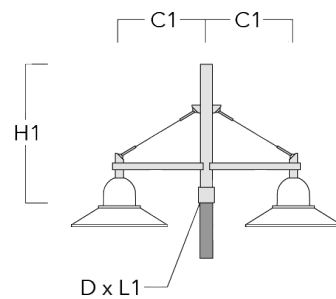

Mastleuchten

Beschreibung	Artikelnummer	C1	C2	D x L1	H1	Gewicht (kg)	C	H
DB1-750 Mastausleger, einfach	300-0165	720		76 x 130	950	7.10	720	950

DB2-750 Mastausleger, zweifach	300-0168	720		76 x 130	950	10.20	720	950
--------------------------------	----------	-----	--	----------	-----	-------	-----	-----

Mastleuchten

Beschreibung	Artikelnummer	C1	C2	D × L1	H1	Gewicht (kg)	C	H
DB3-750 Mastausleger, dreifach	300-0170	720		76 x 130	950	13.30	720	950

Wand- und Mastausleger DS

Beschreibung	Artikelnummer	C1	C2	D × L1	H1	Gewicht (kg)	C	H
DS0-750 Wandausleger, einfach	300-0070	750	70		700	2.60	750	700

Beschreibung	Artikelnummer	C1	C2	D x L1	H1	Gewicht (kg)	C	H
DS1-750 Mastausleger, einfach	300-0477	750		76 x 130	850	5.50	750	850

DS2-750 Mastausleger, zweifach	300-0765	750		76 x 130	850	7.20	750	850
--------------------------------	----------	-----	--	----------	-----	------	-----	-----