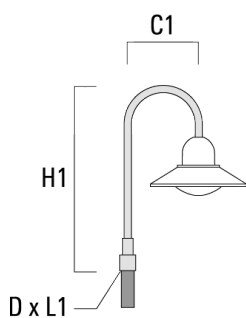

Beschreibung	Artikelnummer	C1	D × L1	H1	H2	M1	Gewicht (kg)	C	H
BA0-580 Wandausleger, einfach	300-0149	635		1000	132	9	2.50	635	1000

BA1-580 Mastausleger, einfach	300-0089	580	76 x 80	1000			4.50	580	1000
-------------------------------	----------	-----	---------	------	--	--	------	-----	------

Mastleuchten

Beschreibung	Artikelnummer	C1	D x L1	H1	H2	M1	Gewicht (kg)	C	H
BA2-580 Mastausleger, zweifach	300-0090	675	76 x 80	1000			8.50	675	1000

BA3-580 Mastausleger, dreifach	300-0093	675	76 x 80	1000			10.50	675	1000
--------------------------------	----------	-----	---------	------	--	--	-------	-----	------