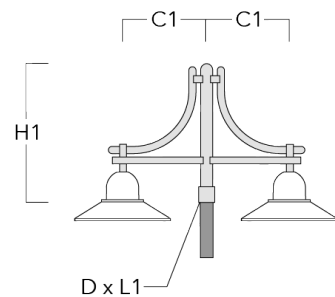

Mastleuchten

Beschreibung	Artikelnummer	C1	H1	H2	M1	Gewicht (kg)	C	H
BC2-580 Mastausleger, zweifach	300-0769	675	1325	300	8	5.60	675	1325

Wand- und Mastausleger DA

Beschreibung	Artikelnummer	C1	C2	D × L1	H1	Gewicht (kg)	C	H
DA0-750 Wandausleger, einfach	300-0086	720	70		950	7.30	720	950

Mastleuchten

Beschreibung	Artikelnummer	C1	C2	D x L1	H1	Gewicht (kg)	C	H
DA1-750 Mastausleger, einfach	300-0083	720		76 x 130	950	7.30	720	950

DA2-750 Mastausleger, zweifach	300-0084	720		76 x 130	950	10.60	720	950
--------------------------------	----------	-----	--	----------	-----	-------	-----	-----

Mastleuchten

Beschreibung	Artikelnummer	C1	C2	D × L1	H1	Gewicht (kg)	C	H
DA3-750 Mastausleger, dreifach	300-0085	720		76 x 130	950	13.90	720	950

Wand- und Mastausleger DB

Beschreibung	Artikelnummer	C1	C2	D × L1	H1	Gewicht (kg)	C	H
DB0-750 Wandausleger, einfach	300-0172	720	70		950	7.10	720	950

Mastleuchten

Beschreibung	Artikelnummer	C1	C2	D x L1	H1	Gewicht (kg)	C	H
DB1-750 Mastausleger, einfach	300-0165	720		76 x 130	950	7.10	720	950

DB2-750 Mastausleger, zweifach	300-0168	720		76 x 130	950	10.20	720	950
--------------------------------	----------	-----	--	----------	-----	-------	-----	-----