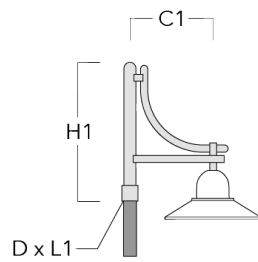

Mastleuchten

Beschreibung	Artikelnummer	C1	H1	H2	M1	Gewicht (kg)	C	H
BC2-580 Mastausleger, zweifach	300-0769	675	1325	300	8	5.60	675	1325

Wand- und Mastausleger DA

Beschreibung	Artikelnummer	C1	C2	D × L1	H1	Gewicht (kg)	C	H
DA0-750 Wandausleger, einfach	300-0086	720	70		950	7.30	720	950

Mastleuchten

Beschreibung	Artikelnummer	C1	C2	D x L1	H1	Gewicht (kg)	C	H
DA1-750 Mastausleger, einfach	300-0083	720		76 x 130	950	7.30	720	950

DA2-750 Mastausleger, zweifach	300-0084	720		76 x 130	950	10.60	720	950
--------------------------------	----------	-----	--	----------	-----	-------	-----	-----

Mastleuchten

Beschreibung	Artikelnummer	C1	C2	D × L1	H1	Gewicht (kg)	C	H
DA3-750 Mastausleger, dreifach	300-0085	720		76 x 130	950	13.90	720	950

Wand- und Mastausleger DB

Beschreibung	Artikelnummer	C1	C2	D × L1	H1	Gewicht (kg)	C	H
DB0-750 Wandausleger, einfach	300-0172	720	70		950	7.10	720	950

Mastleuchten

Beschreibung	Artikelnummer	C1	C2	D x L1	H1	Gewicht (kg)	C	H
DB1-750 Mastausleger, einfach	300-0165	720		76 x 130	950	7.10	720	950

DB2-750 Mastausleger, zweifach	300-0168	720		76 x 130	950	10.20	720	950
--------------------------------	----------	-----	--	----------	-----	-------	-----	-----