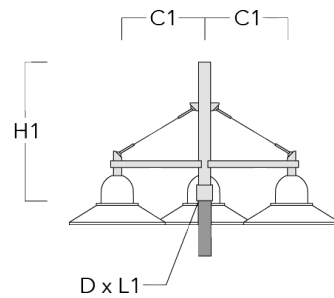

Beschreibung	Artikelnummer	C1	C2	D × L1	H1	Gewicht (kg)	C	H
DS3-750 Mastausleger, dreifach	300-0766	750		76 x 130	850	8.90	750	850