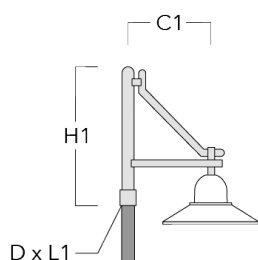

Beschreibung	Artikelnummer	C1	D × L1	H1	H2	M1	Gewicht (kg)	C	H
BA0-580 Wandausleger, einfach	300-0149	635		1000	132	9	2.50	635	1000

BA1-580 Mastausleger, einfach	300-0089	580	76 x 80	1000			4.50	580	1000
-------------------------------	----------	-----	---------	------	--	--	------	-----	------

Wand- und Mastausleger BC

Beschreibung	Artikelnummer	C1	H1	H2	M1	Gewicht (kg)	C	H
BC0-580 Wandausleger, zweifach	300-0771	635	1325	300	8	2.80	635	1325

BC1-580 Mastausleger, einfach	300-0770	675	1325	300	8	2.80	675	1325
-------------------------------	----------	-----	------	-----	---	------	-----	------

Mastleuchten

Beschreibung	Artikelnummer	C1	H1	H2	M1	Gewicht (kg)	C	H
BC2-580 Mastausleger, zweifach	300-0769	675	1325	300	8	5.60	675	1325

Wand- und Mastausleger DA

Beschreibung	Artikelnummer	C1	C2	D × L1	H1	Gewicht (kg)	C	H
DA0-750 Wandausleger, einfach	300-0086	720	70		950	7.30	720	950

Mastleuchten

Beschreibung	Artikelnummer	C1	C2	D x L1	H1	Gewicht (kg)	C	H
DA1-750 Mastausleger, einfach	300-0083	720		76 x 130	950	7.30	720	950

DA2-750 Mastausleger, zweifach	300-0084	720		76 x 130	950	10.60	720	950
--------------------------------	----------	-----	--	----------	-----	-------	-----	-----