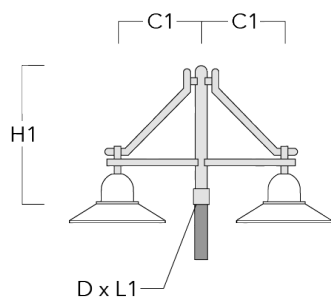

Mastleuchten

Beschreibung	Artikelnummer	C1	D x L1	H1	H2	M1	Gewicht (kg)	C	H
BA2-580 Mastausleger, zweifach	300-0090	675	76 x 80	1000			8.50	675	1000

BA3-580 Mastausleger, dreifach	300-0093	675	76 x 80	1000			10.50	675	1000
--------------------------------	----------	-----	---------	------	--	--	-------	-----	------

Wand- und Mastausleger BC

Beschreibung	Artikelnummer	C1	H1	H2	M1	Gewicht (kg)	C	H
BC0-580 Wandausleger, zweifach	300-0771	635	1325	300	8	2.80	635	1325

BC1-580 Mastausleger, einfach	300-0770	675	1325	300	8	2.80	675	1325
-------------------------------	----------	-----	------	-----	---	------	-----	------

Mastleuchten

Beschreibung	Artikelnummer	C1	H1	H2	M1	Gewicht (kg)	C	H
BC2-580 Mastausleger, zweifach	300-0769	675	1325	300	8	5.60	675	1325

Wand- und Mastausleger DA

Beschreibung	Artikelnummer	C1	C2	D × L1	H1	Gewicht (kg)	C	H
DA0-750 Wandausleger, einfach	300-0086	720	70		950	7.30	720	950

Mastleuchten

Beschreibung	Artikelnummer	C1	C2	D x L1	H1	Gewicht (kg)	C	H
DA1-750 Mastausleger, einfach	300-0083	720		76 x 130	950	7.30	720	950

DA2-750 Mastausleger, zweifach	300-0084	720		76 x 130	950	10.60	720	950
--------------------------------	----------	-----	--	----------	-----	-------	-----	-----