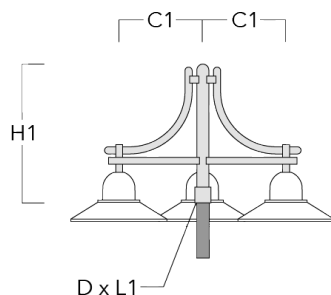

Mastleuchten

Beschreibung	Artikelnummer	C1	C2	D × L1	H1	Gewicht (kg)	C	H
DA3-750 Mastausleger, dreifach	300-0085	720		76 x 130	950	13.90	720	950

Wand- und Mastausleger DB

Beschreibung	Artikelnummer	C1	C2	D × L1	H1	Gewicht (kg)	C	H
DB0-750 Wandausleger, einfach	300-0172	720	70		950	7.10	720	950

Mastleuchten

Beschreibung	Artikelnummer	C1	C2	D x L1	H1	Gewicht (kg)	C	H
DB1-750 Mastausleger, einfach	300-0165	720		76 x 130	950	7.10	720	950

DB2-750 Mastausleger, zweifach	300-0168	720		76 x 130	950	10.20	720	950
--------------------------------	----------	-----	--	----------	-----	-------	-----	-----

Mastleuchten

Beschreibung	Artikelnummer	C1	C2	D × L1	H1	Gewicht (kg)	C	H
DB3-750 Mastausleger, dreifach	300-0170	720		76 x 130	950	13.30	720	950

Wand- und Mastausleger DS

Beschreibung	Artikelnummer	C1	C2	D × L1	H1	Gewicht (kg)	C	H
DS0-750 Wandausleger, einfach	300-0070	750	70		700	2.60	750	700

Beschreibung	Artikelnummer	C1	C2	D x L1	H1	Gewicht (kg)	C	H
DS1-750 Mastausleger, einfach	300-0477	750		76 x 130	850	5.50	750	850

DS2-750 Mastausleger, zweifach	300-0765	750		76 x 130	850	7.20	750	850
--------------------------------	----------	-----	--	----------	-----	------	-----	-----