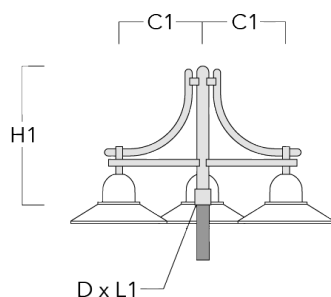

Mastleuchten

Beschreibung	Artikelnummer	C1	C2	D x L1	H1	Gewicht (kg)	C	H
DA1-750 Mastausleger, einfach	300-0083	720		76 x 130	950	7.30	720	950

DA2-750 Mastausleger, zweifach	300-0084	720		76 x 130	950	10.60	720	950
--------------------------------	----------	-----	--	----------	-----	-------	-----	-----

Mastleuchten

Beschreibung	Artikelnummer	C1	C2	D × L1	H1	Gewicht (kg)	C	H
DA3-750 Mastausleger, dreifach	300-0085	720		76 x 130	950	13.90	720	950

Wand- und Mastausleger DB

Beschreibung	Artikelnummer	C1	C2	D × L1	H1	Gewicht (kg)	C	H
DB0-750 Wandausleger, einfach	300-0172	720	70		950	7.10	720	950

Mastleuchten

Beschreibung	Artikelnummer	C1	C2	D x L1	H1	Gewicht (kg)	C	H
DB1-750 Mastausleger, einfach	300-0165	720		76 x 130	950	7.10	720	950

DB2-750 Mastausleger, zweifach	300-0168	720		76 x 130	950	10.20	720	950
--------------------------------	----------	-----	--	----------	-----	-------	-----	-----

Mastleuchten

Beschreibung	Artikelnummer	C1	C2	D × L1	H1	Gewicht (kg)	C	H
DB3-750 Mastausleger, dreifach	300-0170	720		76 x 130	950	13.30	720	950

Wand- und Mastausleger DS

Beschreibung	Artikelnummer	C1	C2	D × L1	H1	Gewicht (kg)	C	H
DS0-750 Wandausleger, einfach	300-0070	750	70		700	2.60	750	700