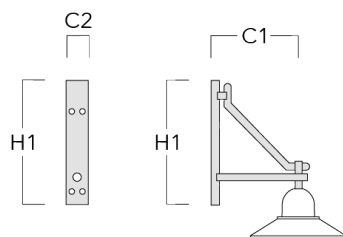

Beschreibung	Artikelnummer	C1	D × L1	H1	H2	M1	Gewicht (kg)	C	H
BA0-580 Wandausleger, einfach	300-0149	635		1000	132	9	2.50	635	1000

BA1-580 Mastausleger, einfach	300-0089	580	76 x 80	1000			4.50	580	1000
-------------------------------	----------	-----	---------	------	--	--	------	-----	------

Mastleuchten

Beschreibung	Artikelnummer	C1	D x L1	H1	H2	M1	Gewicht (kg)	C	H
BA2-580 Mastausleger, zweifach	300-0090	675	76 x 80	1000			8.50	675	1000

BA3-580 Mastausleger, dreifach	300-0093	675	76 x 80	1000			10.50	675	1000
--------------------------------	----------	-----	---------	------	--	--	-------	-----	------

Wand- und Mastausleger BC

Beschreibung	Artikelnummer	C1	H1	H2	M1	Gewicht (kg)	C	H
BC0-580 Wandausleger, zweifach	300-0771	635	1325	300	8	2.80	635	1325

BC1-580 Mastausleger, einfach	300-0770	675	1325	300	8	2.80	675	1325
-------------------------------	----------	-----	------	-----	---	------	-----	------

Mastleuchten

Beschreibung	Artikelnummer	C1	H1	H2	M1	Gewicht (kg)	C	H
BC2-580 Mastausleger, zweifach	300-0769	675	1325	300	8	5.60	675	1325

Wand- und Mastausleger DA

Beschreibung	Artikelnummer	C1	C2	D × L1	H1	Gewicht (kg)	C	H
DA0-750 Wandausleger, einfach	300-0086	720	70		950	7.30	720	950