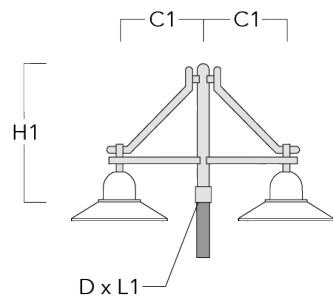

Mastleuchten

Beschreibung	Artikelnummer	C1	D x L1	H1	H2	M1	Gewicht (kg)	C	H
BA2-580 Mastausleger, zweifach	300-0090	675	76 x 80	1000			8.50	675	1000

BA3-580 Mastausleger, dreifach	300-0093	675	76 x 80	1000			10.50	675	1000
--------------------------------	----------	-----	---------	------	--	--	-------	-----	------

Wand- und Mastausleger BC

Beschreibung	Artikelnummer	C1	H1	H2	M1	Gewicht (kg)	C	H
BC0-580 Wandausleger, zweifach	300-0771	635	1325	300	8	2.80	635	1325

BC1-580 Mastausleger, einfach	300-0770	675	1325	300	8	2.80	675	1325
-------------------------------	----------	-----	------	-----	---	------	-----	------

Mastleuchten

Beschreibung	Artikelnummer	C1	H1	H2	M1	Gewicht (kg)	C	H
BC2-580 Mastausleger, zweifach	300-0769	675	1325	300	8	5.60	675	1325

Wand- und Mastausleger DA

Beschreibung	Artikelnummer	C1	C2	D × L1	H1	Gewicht (kg)	C	H
DA0-750 Wandausleger, einfach	300-0086	720	70		950	7.30	720	950

Mastleuchten

Beschreibung	Artikelnummer	C1	C2	D x L1	H1	Gewicht (kg)	C	H
DA1-750 Mastausleger, einfach	300-0083	720		76 x 130	950	7.30	720	950

DA2-750 Mastausleger, zweifach	300-0084	720		76 x 130	950	10.60	720	950
--------------------------------	----------	-----	--	----------	-----	-------	-----	-----