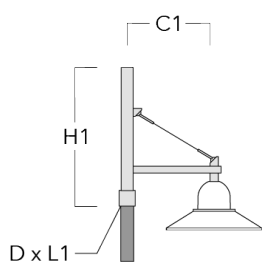

Mastleuchten

Beschreibung	Artikelnummer	C1	C2	D x L1	H1	Gewicht (kg)	C	H
DB1-750 Mastausleger, einfach	300-0165	720		76 x 130	950	7.10	720	950

DB2-750 Mastausleger, zweifach	300-0168	720		76 x 130	950	10.20	720	950
--------------------------------	----------	-----	--	----------	-----	-------	-----	-----

Mastleuchten

Beschreibung	Artikelnummer	C1	C2	D × L1	H1	Gewicht (kg)	C	H
DB3-750 Mastausleger, dreifach	300-0170	720		76 x 130	950	13.30	720	950

Wand- und Mastausleger DS

Beschreibung	Artikelnummer	C1	C2	D × L1	H1	Gewicht (kg)	C	H
DS0-750 Wandausleger, einfach	300-0070	750	70		700	2.60	750	700

Mastleuchten

Beschreibung	Artikelnummer	C1	C2	D x L1	H1	Gewicht (kg)	C	H
DS1-750 Mastausleger, einfach	300-0477	750		76 x 130	850	5.50	750	850

DS2-750 Mastausleger, zweifach	300-0765	750		76 x 130	850	7.20	750	850
--------------------------------	----------	-----	--	----------	-----	------	-----	-----