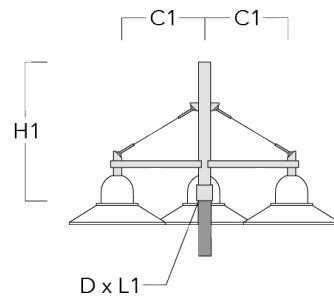

Beschreibung	Artikelnummer	C1	C2	D x L1	H1	Gewicht (kg)	C	H
DS3-750 Mastausleger, dreifach	300-0766	750		76 x 130	850	8.90	750	850