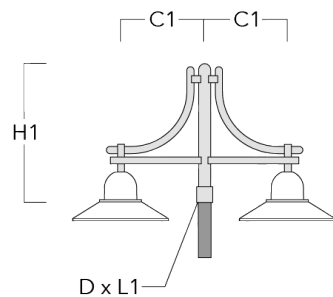

Mastleuchten

Beschreibung	Artikelnummer	C1	H1	H2	M1	Gewicht (kg)	C	H
BC2-580 Mastausleger, zweifach	300-0769	675	1325	300	8	5.60	675	1325

Wand- und Mastausleger DA

Beschreibung	Artikelnummer	C1	C2	D × L1	H1	Gewicht (kg)	C	H
DA0-750 Wandausleger, einfach	300-0086	720	70		950	7.30	720	950

Mastleuchten

Beschreibung	Artikelnummer	C1	C2	D x L1	H1	Gewicht (kg)	C	H
DA1-750 Mastausleger, einfach	300-0083	720		76 x 130	950	7.30	720	950

DA2-750 Mastausleger, zweifach	300-0084	720		76 x 130	950	10.60	720	950
--------------------------------	----------	-----	--	----------	-----	-------	-----	-----

Mastleuchten

Beschreibung	Artikelnummer	C1	C2	D × L1	H1	Gewicht (kg)	C	H
DA3-750 Mastausleger, dreifach	300-0085	720		76 x 130	950	13.90	720	950

Wand- und Mastausleger DB

Beschreibung	Artikelnummer	C1	C2	D × L1	H1	Gewicht (kg)	C	H
DB0-750 Wandausleger, einfach	300-0172	720	70		950	7.10	720	950

Mastleuchten

Beschreibung	Artikelnummer	C1	C2	D x L1	H1	Gewicht (kg)	C	H
DB1-750 Mastausleger, einfach	300-0165	720		76 x 130	950	7.10	720	950

DB2-750 Mastausleger, zweifach	300-0168	720		76 x 130	950	10.20	720	950
--------------------------------	----------	-----	--	----------	-----	-------	-----	-----