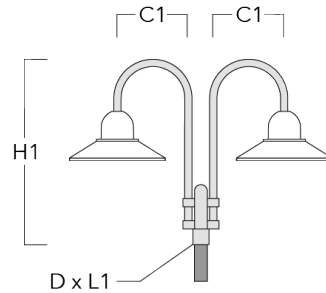

Beschreibung	Artikelnummer	C1	D × L1	H1	H2	M1	Gewicht (kg)	C	H
BA0-580 Wandausleger, einfach	300-0149	635		1000	132	9	2.50	635	1000

BA1-580 Mastausleger, einfach	300-0089	580	76 x 80	1000			4.50	580	1000
-------------------------------	----------	-----	---------	------	--	--	------	-----	------

Mastleuchten

Beschreibung	Artikelnummer	C1	D x L1	H1	H2	M1	Gewicht (kg)	C	H
BA2-580 Mastausleger, zweifach	300-0090	675	76 x 80	1000			8.50	675	1000

BA3-580 Mastausleger, dreifach	300-0093	675	76 x 80	1000			10.50	675	1000
--------------------------------	----------	-----	---------	------	--	--	-------	-----	------

Wand- und Mastausleger BC

Beschreibung	Artikelnummer	C1	H1	H2	M1	Gewicht (kg)	C	H
BC0-580 Wandausleger, zweifach	300-0771	635	1325	300	8	2.80	635	1325

BC1-580 Mastausleger, einfach	300-0770	675	1325	300	8	2.80	675	1325
-------------------------------	----------	-----	------	-----	---	------	-----	------