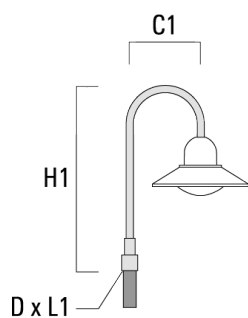

Beschreibung	Artikelnummer	C1	D × L1	H1	H2	M1	Gewicht (kg)	C	H
BA0-580 Wandausleger, einfach	300-0149	635		1000	132	9	2.50	635	1000

BA1-580 Mastausleger, einfach	300-0089	580	76 x 80	1000			4.50	580	1000
-------------------------------	----------	-----	---------	------	--	--	------	-----	------

Mastleuchten

Beschreibung	Artikelnummer	C1	D x L1	H1	H2	M1	Gewicht (kg)	C	H
BA2-580 Mastausleger, zweifach	300-0090	675	76 x 80	1000			8.50	675	1000

BA3-580 Mastausleger, dreifach	300-0093	675	76 x 80	1000			10.50	675	1000
--------------------------------	----------	-----	---------	------	--	--	-------	-----	------