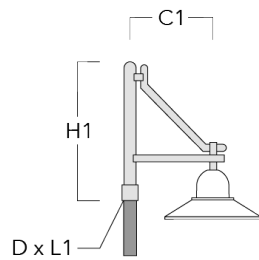

Beschreibung	Artikelnummer	C1	D × L1	H1	H2	M1	Gewicht (kg)	C	H
BA0-580 Wandausleger, einfach	300-0149	635		1000	132	9	2.50	635	1000

BA1-580 Mastausleger, einfach	300-0089	580	76 x 80	1000			4.50	580	1000
-------------------------------	----------	-----	---------	------	--	--	------	-----	------

Wand- und Mastausleger BC

Beschreibung	Artikelnummer	C1	H1	H2	M1	Gewicht (kg)	C	H
BC0-580 Wandausleger, zweifach	300-0771	635	1325	300	8	2.80	635	1325

BC1-580 Mastausleger, einfach	300-0770	675	1325	300	8	2.80	675	1325
-------------------------------	----------	-----	------	-----	---	------	-----	------

Mastleuchten

Beschreibung	Artikelnummer	C1	H1	H2	M1	Gewicht (kg)	C	H
BC2-580 Mastausleger, zweifach	300-0769	675	1325	300	8	5.60	675	1325

Wand- und Mastausleger DA

Beschreibung	Artikelnummer	C1	C2	D × L1	H1	Gewicht (kg)	C	H
DA0-750 Wandausleger, einfach	300-0086	720	70		950	7.30	720	950

Mastleuchten

Beschreibung	Artikelnummer	C1	C2	D x L1	H1	Gewicht (kg)	C	H
DA1-750 Mastausleger, einfach	300-0083	720		76 x 130	950	7.30	720	950

DA2-750 Mastausleger, zweifach	300-0084	720		76 x 130	950	10.60	720	950
--------------------------------	----------	-----	--	----------	-----	-------	-----	-----