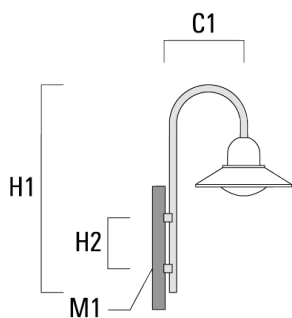

Beschreibung	Artikelnummer	C1	D × L1	H1	H2	M1	Gewicht (kg)	C	H
BA0-580 Wandausleger, einfach	300-0149	635		1000	132	9	2.50	635	1000

BA1-580 Mastausleger, einfach	300-0089	580	76 x 80	1000			4.50	580	1000
-------------------------------	----------	-----	---------	------	--	--	------	-----	------

Mastleuchten

Beschreibung	Artikelnummer	C1	D x L1	H1	H2	M1	Gewicht (kg)	C	H
BA2-580 Mastausleger, zweifach	300-0090	675	76 x 80	1000			8.50	675	1000

BA3-580 Mastausleger, dreifach	300-0093	675	76 x 80	1000			10.50	675	1000
--------------------------------	----------	-----	---------	------	--	--	-------	-----	------

Wand- und Mastausleger BC

Beschreibung	Artikelnummer	C1	H1	H2	M1	Gewicht (kg)	C	H
BC0-580 Wandausleger, zweifach	300-0771	635	1325	300	8	2.80	635	1325

BC1-580 Mastausleger, einfach	300-0770	675	1325	300	8	2.80	675	1325
-------------------------------	----------	-----	------	-----	---	------	-----	------