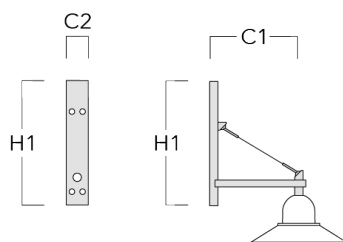

Mastleuchten

Beschreibung	Artikelnummer	C1	C2	D × L1	H1	Gewicht (kg)	C	H
DA3-750 Mastausleger, dreifach	300-0085	720		76 x 130	950	13.90	720	950

Wand- und Mastausleger DB

Beschreibung	Artikelnummer	C1	C2	D × L1	H1	Gewicht (kg)	C	H
DB0-750 Wandausleger, einfach	300-0172	720	70		950	7.10	720	950

Mastleuchten

Beschreibung	Artikelnummer	C1	C2	D x L1	H1	Gewicht (kg)	C	H
DB1-750 Mastausleger, einfach	300-0165	720		76 x 130	950	7.10	720	950

DB2-750 Mastausleger, zweifach	300-0168	720		76 x 130	950	10.20	720	950
--------------------------------	----------	-----	--	----------	-----	-------	-----	-----

Mastleuchten

Beschreibung	Artikelnummer	C1	C2	D × L1	H1	Gewicht (kg)	C	H
DB3-750 Mastausleger, dreifach	300-0170	720		76 x 130	950	13.30	720	950

Wand- und Mastausleger DS

Beschreibung	Artikelnummer	C1	C2	D × L1	H1	Gewicht (kg)	C	H
DS0-750 Wandausleger, einfach	300-0070	750	70		700	2.60	750	700