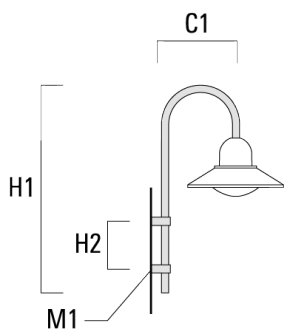

Beschreibung	Artikelnummer	C1	D × L1	H1	H2	M1	Gewicht (kg)	C	H
BA0-580 Wandausleger, einfach	300-0149	635		1000	132	9	2.50	635	1000

BA1-580 Mastausleger, einfach	300-0089	580	76 x 80	1000			4.50	580	1000
-------------------------------	----------	-----	---------	------	--	--	------	-----	------

Mastleuchten

Beschreibung	Artikelnummer	C1	D x L1	H1	H2	M1	Gewicht (kg)	C	H
BA2-580 Mastausleger, zweifach	300-0090	675	76 x 80	1000			8.50	675	1000

BA3-580 Mastausleger, dreifach	300-0093	675	76 x 80	1000			10.50	675	1000
--------------------------------	----------	-----	---------	------	--	--	-------	-----	------

Wand- und Mastausleger BC

Beschreibung	Artikelnummer	C1	H1	H2	M1	Gewicht (kg)	C	H
BC0-580 Wandausleger, zweifach	300-0771	635	1325	300	8	2.80	635	1325

BC1-580 Mastausleger, einfach	300-0770	675	1325	300	8	2.80	675	1325
-------------------------------	----------	-----	------	-----	---	------	-----	------

Mastleuchten

Beschreibung	Artikelnummer	C1	H1	H2	M1	Gewicht (kg)	C	H
BC2-580 Mastausleger, zweifach	300-0769	675	1325	300	8	5.60	675	1325

Wand- und Mastausleger DA

Beschreibung	Artikelnummer	C1	C2	D × L1	H1	Gewicht (kg)	C	H
DA0-750 Wandausleger, einfach	300-0086	720	70		950	7.30	720	950