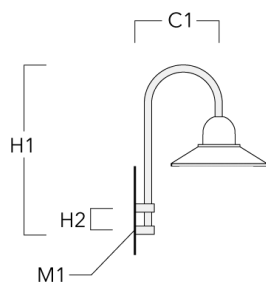

Beschreibung	Artikelnummer	C1	D × L1	H1	H2	M1	Gewicht (kg)	C	H
BA0-580 Wandausleger, einfach	300-0149	635		1000	132	9	2.50	635	1000

BA1-580 Mastausleger, einfach	300-0089	580	76 x 80	1000			4.50	580	1000
-------------------------------	----------	-----	---------	------	--	--	------	-----	------