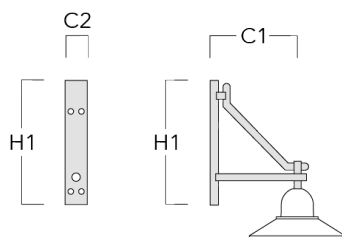

Wand- und Mastausleger BC

Beschreibung	Artikelnummer	C1	H1	H2	M1	Gewicht (kg)	C	H
BC0-580 Wandausleger, zweifach	300-0771	635	1325	300	8	2.80	635	1325

BC1-580 Mastausleger, einfach	300-0770	675	1325	300	8	2.80	675	1325
-------------------------------	----------	-----	------	-----	---	------	-----	------

Mastleuchten

Beschreibung	Artikelnummer	C1	H1	H2	M1	Gewicht (kg)	C	H
BC2-580 Mastausleger, zweifach	300-0769	675	1325	300	8	5.60	675	1325

Wand- und Mastausleger DA

Beschreibung	Artikelnummer	C1	C2	D × L1	H1	Gewicht (kg)	C	H
DA0-750 Wandausleger, einfach	300-0086	720	70		950	7.30	720	950

Mastleuchten

Beschreibung	Artikelnummer	C1	C2	D x L1	H1	Gewicht (kg)	C	H
DA1-750 Mastausleger, einfach	300-0083	720		76 x 130	950	7.30	720	950

DA2-750 Mastausleger, zweifach	300-0084	720		76 x 130	950	10.60	720	950
--------------------------------	----------	-----	--	----------	-----	-------	-----	-----

Mastleuchten

Beschreibung	Artikelnummer	C1	C2	D × L1	H1	Gewicht (kg)	C	H
DA3-750 Mastausleger, dreifach	300-0085	720		76 x 130	950	13.90	720	950

Wand- und Mastausleger DB

Beschreibung	Artikelnummer	C1	C2	D × L1	H1	Gewicht (kg)	C	H
DB0-750 Wandausleger, einfach	300-0172	720	70		950	7.10	720	950