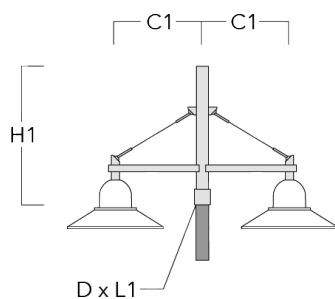

Mastleuchten

Beschreibung	Artikelnummer	C1	C2	D x L1	H1	Gewicht (kg)	C	H
DB1-750 Mastausleger, einfach	300-0165	720		76 x 130	950	7.10	720	950

DB2-750 Mastausleger, zweifach	300-0168	720		76 x 130	950	10.20	720	950
--------------------------------	----------	-----	--	----------	-----	-------	-----	-----

Mastleuchten

Beschreibung	Artikelnummer	C1	C2	D × L1	H1	Gewicht (kg)	C	H
DB3-750 Mastausleger, dreifach	300-0170	720		76 x 130	950	13.30	720	950

Wand- und Mastausleger DS

Beschreibung	Artikelnummer	C1	C2	D × L1	H1	Gewicht (kg)	C	H
DS0-750 Wandausleger, einfach	300-0070	750	70		700	2.60	750	700

Mastleuchten

Beschreibung	Artikelnummer	C1	C2	D x L1	H1	Gewicht (kg)	C	H
DS1-750 Mastausleger, einfach	300-0477	750		76 x 130	850	5.50	750	850

DS2-750 Mastausleger, zweifach	300-0765	750		76 x 130	850	7.20	750	850
--------------------------------	----------	-----	--	----------	-----	------	-----	-----