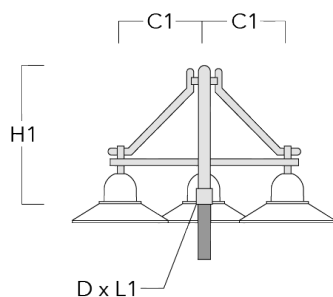

Wand- und Mastausleger BC

Beschreibung	Artikelnummer	C1	H1	H2	M1	Gewicht (kg)	C	H
BC0-580 Wandausleger, zweifach	300-0771	635	1325	300	8	2.80	635	1325

BC1-580 Mastausleger, einfach	300-0770	675	1325	300	8	2.80	675	1325
-------------------------------	----------	-----	------	-----	---	------	-----	------

Mastleuchten

Beschreibung	Artikelnummer	C1	H1	H2	M1	Gewicht (kg)	C	H
BC2-580 Mastausleger, zweifach	300-0769	675	1325	300	8	5.60	675	1325

Wand- und Mastausleger DA

Beschreibung	Artikelnummer	C1	C2	D × L1	H1	Gewicht (kg)	C	H
DA0-750 Wandausleger, einfach	300-0086	720	70		950	7.30	720	950

Mastleuchten

Beschreibung	Artikelnummer	C1	C2	D x L1	H1	Gewicht (kg)	C	H
DA1-750 Mastausleger, einfach	300-0083	720		76 x 130	950	7.30	720	950

DA2-750 Mastausleger, zweifach	300-0084	720		76 x 130	950	10.60	720	950
--------------------------------	----------	-----	--	----------	-----	-------	-----	-----

Mastleuchten

Beschreibung	Artikelnummer	C1	C2	D × L1	H1	Gewicht (kg)	C	H
DA3-750 Mastausleger, dreifach	300-0085	720		76 x 130	950	13.90	720	950

Wand- und Mastausleger DB

Beschreibung	Artikelnummer	C1	C2	D × L1	H1	Gewicht (kg)	C	H
DB0-750 Wandausleger, einfach	300-0172	720	70		950	7.10	720	950