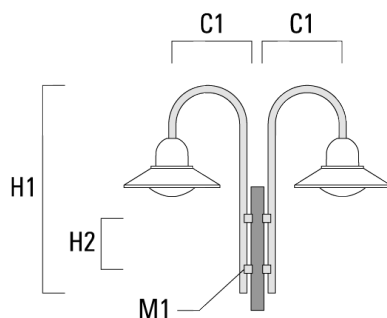

Beschreibung	Artikelnummer	C1	D × L1	H1	H2	M1	Gewicht (kg)	C	H
BA0-580 Wandausleger, einfach	300-0149	635		1000	132	9	2.50	635	1000

BA1-580 Mastausleger, einfach	300-0089	580	76 x 80	1000			4.50	580	1000
-------------------------------	----------	-----	---------	------	--	--	------	-----	------

Mastleuchten

Beschreibung	Artikelnummer	C1	D x L1	H1	H2	M1	Gewicht (kg)	C	H
BA2-580 Mastausleger, zweifach	300-0090	675	76 x 80	1000			8.50	675	1000

BA3-580 Mastausleger, dreifach	300-0093	675	76 x 80	1000			10.50	675	1000
--------------------------------	----------	-----	---------	------	--	--	-------	-----	------

Wand- und Mastausleger BC

Beschreibung	Artikelnummer	C1	H1	H2	M1	Gewicht (kg)	C	H
BC0-580 Wandausleger, zweifach	300-0771	635	1325	300	8	2.80	635	1325

BC1-580 Mastausleger, einfach	300-0770	675	1325	300	8	2.80	675	1325
-------------------------------	----------	-----	------	-----	---	------	-----	------

Mastleuchten

Beschreibung	Artikelnummer	C1	H1	H2	M1	Gewicht (kg)	C	H
BC2-580 Mastausleger, zweifach	300-0769	675	1325	300	8	5.60	675	1325

Wand- und Mastausleger DA

Beschreibung	Artikelnummer	C1	C2	D × L1	H1	Gewicht (kg)	C	H
DA0-750 Wandausleger, einfach	300-0086	720	70		950	7.30	720	950