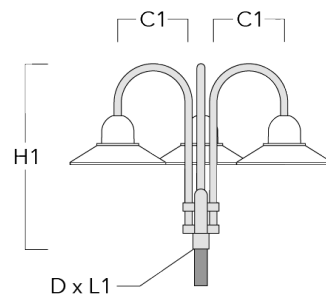

Beschreibung	Artikelnummer	C1	D × L1	H1	H2	M1	Gewicht (kg)	C	H
BA0-580 Wandausleger, einfach	300-0149	635		1000	132	9	2.50	635	1000

BA1-580 Mastausleger, einfach	300-0089	580	76 x 80	1000			4.50	580	1000
-------------------------------	----------	-----	---------	------	--	--	------	-----	------

Mastleuchten

Beschreibung	Artikelnummer	C1	D x L1	H1	H2	M1	Gewicht (kg)	C	H
BA2-580 Mastausleger, zweifach	300-0090	675	76 x 80	1000			8.50	675	1000

BA3-580 Mastausleger, dreifach	300-0093	675	76 x 80	1000			10.50	675	1000
--------------------------------	----------	-----	---------	------	--	--	-------	-----	------

Wand- und Mastausleger BC

Beschreibung	Artikelnummer	C1	H1	H2	M1	Gewicht (kg)	C	H
BC0-580 Wandausleger, zweifach	300-0771	635	1325	300	8	2.80	635	1325

BC1-580 Mastausleger, einfach	300-0770	675	1325	300	8	2.80	675	1325
-------------------------------	----------	-----	------	-----	---	------	-----	------