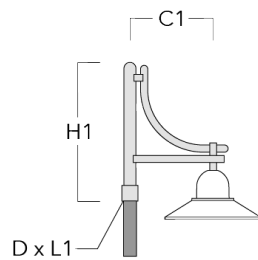

Mastleuchten

Beschreibung	Artikelnummer	C1	H1	H2	M1	Gewicht (kg)	C	H
BC2-580 Mastausleger, zweifach	300-0769	675	1325	300	8	5.60	675	1325

Wand- und Mastausleger DA

Beschreibung	Artikelnummer	C1	C2	D × L1	H1	Gewicht (kg)	C	H
DA0-750 Wandausleger, einfach	300-0086	720	70		950	7.30	720	950

Mastleuchten

Beschreibung	Artikelnummer	C1	C2	D x L1	H1	Gewicht (kg)	C	H
DA1-750 Mastausleger, einfach	300-0083	720		76 x 130	950	7.30	720	950

DA2-750 Mastausleger, zweifach	300-0084	720		76 x 130	950	10.60	720	950
--------------------------------	----------	-----	--	----------	-----	-------	-----	-----

Mastleuchten

Beschreibung	Artikelnummer	C1	C2	D × L1	H1	Gewicht (kg)	C	H
DA3-750 Mastausleger, dreifach	300-0085	720		76 x 130	950	13.90	720	950

Wand- und Mastausleger DB

Beschreibung	Artikelnummer	C1	C2	D × L1	H1	Gewicht (kg)	C	H
DB0-750 Wandausleger, einfach	300-0172	720	70		950	7.10	720	950

Mastleuchten

Beschreibung	Artikelnummer	C1	C2	D x L1	H1	Gewicht (kg)	C	H
DB1-750 Mastausleger, einfach	300-0165	720		76 x 130	950	7.10	720	950

DB2-750 Mastausleger, zweifach	300-0168	720		76 x 130	950	10.20	720	950
--------------------------------	----------	-----	--	----------	-----	-------	-----	-----