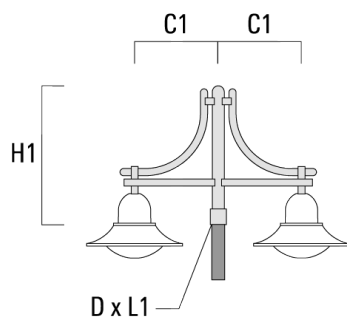

Mastleuchten

Beschreibung	Artikelnummer	C1	H1	H2	M1	Gewicht (kg)	C	H
BC2-580 Mastausleger, zweifach	300-0769	675	1325	300	8	5.60	675	1325

Wand- und Mastausleger DA

Beschreibung	Artikelnummer	C1	C2	D × L1	H1	Gewicht (kg)	C	H
DA0-750 Wandausleger, einfach	300-0086	720	70		950	7.30	720	950

Mastleuchten

Beschreibung	Artikelnummer	C1	C2	D x L1	H1	Gewicht (kg)	C	H
DA1-750 Mastausleger, einfach	300-0083	720		76 x 130	950	7.30	720	950

DA2-750 Mastausleger, zweifach	300-0084	720		76 x 130	950	10.60	720	950
--------------------------------	----------	-----	--	----------	-----	-------	-----	-----

Mastleuchten

Beschreibung	Artikelnummer	C1	C2	D × L1	H1	Gewicht (kg)	C	H
DA3-750 Mastausleger, dreifach	300-0085	720		76 x 130	950	13.90	720	950

Wand- und Mastausleger DB

Beschreibung	Artikelnummer	C1	C2	D × L1	H1	Gewicht (kg)	C	H
DB0-750 Wandausleger, einfach	300-0172	720	70		950	7.10	720	950

Mastleuchten

Beschreibung	Artikelnummer	C1	C2	D x L1	H1	Gewicht (kg)	C	H
DB1-750 Mastausleger, einfach	300-0165	720		76 x 130	950	7.10	720	950

DB2-750 Mastausleger, zweifach	300-0168	720		76 x 130	950	10.20	720	950
--------------------------------	----------	-----	--	----------	-----	-------	-----	-----