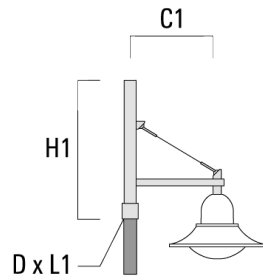

Mastleuchten

Beschreibung	Artikelnummer	C1	C2	D × L1	H1	Gewicht (kg)	C	H
DA3-750 Mastausleger, dreifach	300-0085	720		76 x 130	950	13.90	720	950

Wand- und Mastausleger DB

Beschreibung	Artikelnummer	C1	C2	D × L1	H1	Gewicht (kg)	C	H
DB0-750 Wandausleger, einfach	300-0172	720	70		950	7.10	720	950

Mastleuchten

Beschreibung	Artikelnummer	C1	C2	D x L1	H1	Gewicht (kg)	C	H
DB1-750 Mastausleger, einfach	300-0165	720		76 x 130	950	7.10	720	950

DB2-750 Mastausleger, zweifach	300-0168	720		76 x 130	950	10.20	720	950
--------------------------------	----------	-----	--	----------	-----	-------	-----	-----

Mastleuchten

Beschreibung	Artikelnummer	C1	C2	D × L1	H1	Gewicht (kg)	C	H
DB3-750 Mastausleger, dreifach	300-0170	720		76 x 130	950	13.30	720	950

Wand- und Mastausleger DS

Beschreibung	Artikelnummer	C1	C2	D × L1	H1	Gewicht (kg)	C	H
DS0-750 Wandausleger, einfach	300-0070	750	70		700	2.60	750	700

Mastleuchten

Beschreibung	Artikelnummer	C1	C2	D x L1	H1	Gewicht (kg)	C	H
DS1-750 Mastausleger, einfach	300-0477	750		76 x 130	850	5.50	750	850

DS2-750 Mastausleger, zweifach	300-0765	750		76 x 130	850	7.20	750	850
--------------------------------	----------	-----	--	----------	-----	------	-----	-----