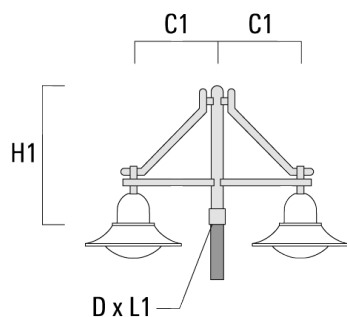

Mastleuchten

Beschreibung	Artikelnummer	C1	D x L1	H1	H2	M1	Gewicht (kg)	C	H
BA2-580 Mastausleger, zweifach	300-0090	675	76 x 80	1000			8.50	675	1000

BA3-580 Mastausleger, dreifach	300-0093	675	76 x 80	1000			10.50	675	1000
--------------------------------	----------	-----	---------	------	--	--	-------	-----	------

Wand- und Mastausleger BC

Beschreibung	Artikelnummer	C1	H1	H2	M1	Gewicht (kg)	C	H
BC0-580 Wandausleger, zweifach	300-0771	635	1325	300	8	2.80	635	1325

BC1-580 Mastausleger, einfach	300-0770	675	1325	300	8	2.80	675	1325
-------------------------------	----------	-----	------	-----	---	------	-----	------

Mastleuchten

Beschreibung	Artikelnummer	C1	H1	H2	M1	Gewicht (kg)	C	H
BC2-580 Mastausleger, zweifach	300-0769	675	1325	300	8	5.60	675	1325

Wand- und Mastausleger DA

Beschreibung	Artikelnummer	C1	C2	D × L1	H1	Gewicht (kg)	C	H
DA0-750 Wandausleger, einfach	300-0086	720	70		950	7.30	720	950

Mastleuchten

Beschreibung	Artikelnummer	C1	C2	D x L1	H1	Gewicht (kg)	C	H
DA1-750 Mastausleger, einfach	300-0083	720		76 x 130	950	7.30	720	950

DA2-750 Mastausleger, zweifach	300-0084	720		76 x 130	950	10.60	720	950
--------------------------------	----------	-----	--	----------	-----	-------	-----	-----