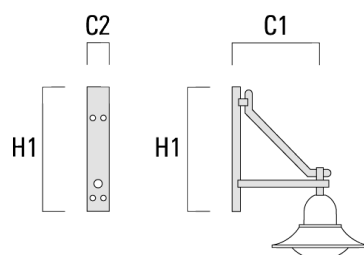

Beschreibung	Artikelnummer	C1	D x L1	H1	H2	M1	Gewicht (kg)	C	H
BA0-580 Wandausleger, einfach	300-0149	635		1000	132	9	2.50	635	1000

BA1-580 Mastausleger, einfach	300-0089	580	76 x 80	1000			4.50	580	1000
-------------------------------	----------	-----	---------	------	--	--	------	-----	------

Mastleuchten

Beschreibung	Artikelnummer	C1	D x L1	H1	H2	M1	Gewicht (kg)	C	H
BA2-580 Mastausleger, zweifach	300-0090	675	76 x 80	1000			8.50	675	1000

BA3-580 Mastausleger, dreifach	300-0093	675	76 x 80	1000			10.50	675	1000
--------------------------------	----------	-----	---------	------	--	--	-------	-----	------

Wand- und Mastausleger BC

Beschreibung	Artikelnummer	C1	H1	H2	M1	Gewicht (kg)	C	H
BC0-580 Wandausleger, zweifach	300-0771	635	1325	300	8	2.80	635	1325

BC1-580 Mastausleger, einfach	300-0770	675	1325	300	8	2.80	675	1325
-------------------------------	----------	-----	------	-----	---	------	-----	------

Mastleuchten

Beschreibung	Artikelnummer	C1	H1	H2	M1	Gewicht (kg)	C	H
BC2-580 Mastausleger, zweifach	300-0769	675	1325	300	8	5.60	675	1325

Wand- und Mastausleger DA

Beschreibung	Artikelnummer	C1	C2	D × L1	H1	Gewicht (kg)	C	H
DA0-750 Wandausleger, einfach	300-0086	720	70		950	7.30	720	950