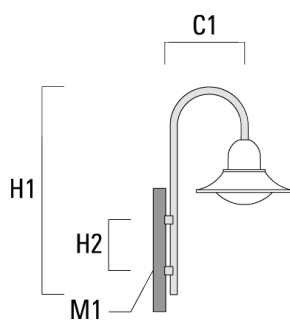

Beschreibung	Artikelnummer	C1	D x L1	H1	H2	M1	Gewicht (kg)	C	H
BA0-580 Wandausleger, einfach	300-0149	635		1000	132	9	2.50	635	1000

BA1-580 Mastausleger, einfach	300-0089	580	76 x 80	1000			4.50	580	1000
-------------------------------	----------	-----	---------	------	--	--	------	-----	------

Mastleuchten

Beschreibung	Artikelnummer	C1	D x L1	H1	H2	M1	Gewicht (kg)	C	H
BA2-580 Mastausleger, zweifach	300-0090	675	76 x 80	1000			8.50	675	1000

BA3-580 Mastausleger, dreifach	300-0093	675	76 x 80	1000			10.50	675	1000
--------------------------------	----------	-----	---------	------	--	--	-------	-----	------

Wand- und Mastausleger BC

Beschreibung	Artikelnummer	C1	H1	H2	M1	Gewicht (kg)	C	H
BC0-580 Wandausleger, zweifach	300-0771	635	1325	300	8	2.80	635	1325

BC1-580 Mastausleger, einfach	300-0770	675	1325	300	8	2.80	675	1325
-------------------------------	----------	-----	------	-----	---	------	-----	------

Mastleuchten

Beschreibung	Artikelnummer	C1	H1	H2	M1	Gewicht (kg)	C	H
BC2-580 Mastausleger, zweifach	300-0769	675	1325	300	8	5.60	675	1325

Wand- und Mastausleger DA

Beschreibung	Artikelnummer	C1	C2	D × L1	H1	Gewicht (kg)	C	H
DA0-750 Wandausleger, einfach	300-0086	720	70		950	7.30	720	950