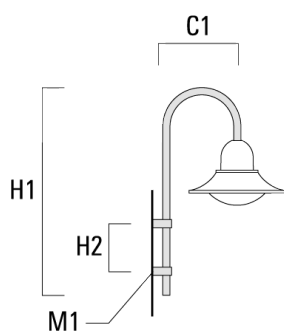

Beschreibung	Artikelnummer	C1	D x L1	H1	H2	M1	Gewicht (kg)	C	H
BA0-580 Wandausleger, einfach	300-0149	635		1000	132	9	2.50	635	1000

BA1-580 Mastausleger, einfach	300-0089	580	76 x 80	1000			4.50	580	1000
-------------------------------	----------	-----	---------	------	--	--	------	-----	------

Mastleuchten

Beschreibung	Artikelnummer	C1	D x L1	H1	H2	M1	Gewicht (kg)	C	H
BA2-580 Mastausleger, zweifach	300-0090	675	76 x 80	1000			8.50	675	1000

BA3-580 Mastausleger, dreifach	300-0093	675	76 x 80	1000			10.50	675	1000
--------------------------------	----------	-----	---------	------	--	--	-------	-----	------

Wand- und Mastausleger BC

Beschreibung	Artikelnummer	C1	H1	H2	M1	Gewicht (kg)	C	H
BC0-580 Wandausleger, zweifach	300-0771	635	1325	300	8	2.80	635	1325

BC1-580 Mastausleger, einfach	300-0770	675	1325	300	8	2.80	675	1325
-------------------------------	----------	-----	------	-----	---	------	-----	------

Mastleuchten

Beschreibung	Artikelnummer	C1	H1	H2	M1	Gewicht (kg)	C	H
BC2-580 Mastausleger, zweifach	300-0769	675	1325	300	8	5.60	675	1325

Wand- und Mastausleger DA

Beschreibung	Artikelnummer	C1	C2	D × L1	H1	Gewicht (kg)	C	H
DA0-750 Wandausleger, einfach	300-0086	720	70		950	7.30	720	950