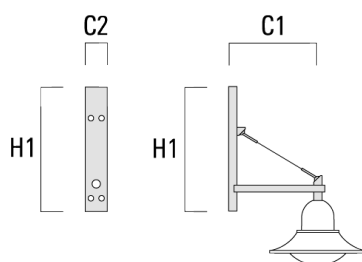

Mastleuchten

Beschreibung	Artikelnummer	C1	C2	D × L1	H1	Gewicht (kg)	C	H
DA3-750 Mastausleger, dreifach	300-0085	720		76 x 130	950	13.90	720	950

Wand- und Mastausleger DB

Beschreibung	Artikelnummer	C1	C2	D × L1	H1	Gewicht (kg)	C	H
DB0-750 Wandausleger, einfach	300-0172	720	70		950	7.10	720	950

Mastleuchten

Beschreibung	Artikelnummer	C1	C2	D x L1	H1	Gewicht (kg)	C	H
DB1-750 Mastausleger, einfach	300-0165	720		76 x 130	950	7.10	720	950

DB2-750 Mastausleger, zweifach	300-0168	720		76 x 130	950	10.20	720	950
--------------------------------	----------	-----	--	----------	-----	-------	-----	-----

Mastleuchten

Beschreibung	Artikelnummer	C1	C2	D × L1	H1	Gewicht (kg)	C	H
DB3-750 Mastausleger, dreifach	300-0170	720		76 x 130	950	13.30	720	950

Wand- und Mastausleger DS

Beschreibung	Artikelnummer	C1	C2	D × L1	H1	Gewicht (kg)	C	H
DS0-750 Wandausleger, einfach	300-0070	750	70		700	2.60	750	700