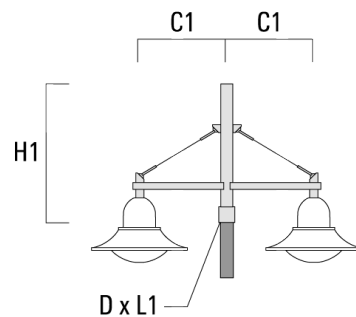

Mastleuchten

Beschreibung	Artikelnummer	C1	C2	D × L1	H1	Gewicht (kg)	C	H
DA3-750 Mastausleger, dreifach	300-0085	720		76 x 130	950	13.90	720	950

Wand- und Mastausleger DB

Beschreibung	Artikelnummer	C1	C2	D × L1	H1	Gewicht (kg)	C	H
DB0-750 Wandausleger, einfach	300-0172	720	70		950	7.10	720	950

Mastleuchten

Beschreibung	Artikelnummer	C1	C2	D x L1	H1	Gewicht (kg)	C	H
DB1-750 Mastausleger, einfach	300-0165	720		76 x 130	950	7.10	720	950

DB2-750 Mastausleger, zweifach	300-0168	720		76 x 130	950	10.20	720	950
--------------------------------	----------	-----	--	----------	-----	-------	-----	-----

Mastleuchten

Beschreibung	Artikelnummer	C1	C2	D × L1	H1	Gewicht (kg)	C	H
DB3-750 Mastausleger, dreifach	300-0170	720		76 x 130	950	13.30	720	950

Wand- und Mastausleger DS

Beschreibung	Artikelnummer	C1	C2	D × L1	H1	Gewicht (kg)	C	H
DS0-750 Wandausleger, einfach	300-0070	750	70		700	2.60	750	700

Mastleuchten

Beschreibung	Artikelnummer	C1	C2	D x L1	H1	Gewicht (kg)	C	H
DS1-750 Mastausleger, einfach	300-0477	750		76 x 130	850	5.50	750	850

DS2-750 Mastausleger, zweifach	300-0765	750		76 x 130	850	7.20	750	850
--------------------------------	----------	-----	--	----------	-----	------	-----	-----