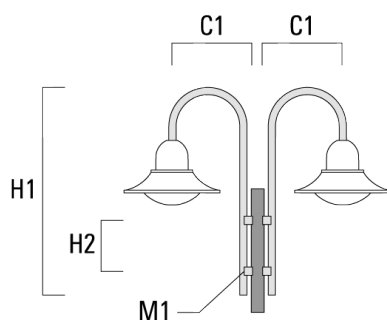

Beschreibung	Artikelnummer	C1	D x L1	H1	H2	M1	Gewicht (kg)	C	H
BA0-580 Wandausleger, einfach	300-0149	635		1000	132	9	2.50	635	1000

BA1-580 Mastausleger, einfach	300-0089	580	76 x 80	1000			4.50	580	1000
-------------------------------	----------	-----	---------	------	--	--	------	-----	------

Mastleuchten

Beschreibung	Artikelnummer	C1	D x L1	H1	H2	M1	Gewicht (kg)	C	H
BA2-580 Mastausleger, zweifach	300-0090	675	76 x 80	1000			8.50	675	1000

BA3-580 Mastausleger, dreifach	300-0093	675	76 x 80	1000			10.50	675	1000
--------------------------------	----------	-----	---------	------	--	--	-------	-----	------

Wand- und Mastausleger BC

Beschreibung	Artikelnummer	C1	H1	H2	M1	Gewicht (kg)	C	H
BC0-580 Wandausleger, zweifach	300-0771	635	1325	300	8	2.80	635	1325

BC1-580 Mastausleger, einfach	300-0770	675	1325	300	8	2.80	675	1325
-------------------------------	----------	-----	------	-----	---	------	-----	------

Mastleuchten

Beschreibung	Artikelnummer	C1	H1	H2	M1	Gewicht (kg)	C	H
BC2-580 Mastausleger, zweifach	300-0769	675	1325	300	8	5.60	675	1325

Wand- und Mastausleger DA

Beschreibung	Artikelnummer	C1	C2	D × L1	H1	Gewicht (kg)	C	H
DA0-750 Wandausleger, einfach	300-0086	720	70		950	7.30	720	950