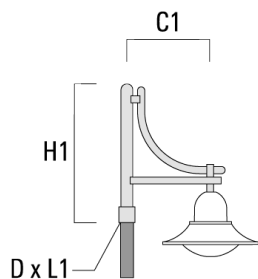

Mastleuchten

Beschreibung	Artikelnummer	C1	H1	H2	M1	Gewicht (kg)	C	H
BC2-580 Mastausleger, zweifach	300-0769	675	1325	300	8	5.60	675	1325

Wand- und Mastausleger DA

Beschreibung	Artikelnummer	C1	C2	D × L1	H1	Gewicht (kg)	C	H
DA0-750 Wandausleger, einfach	300-0086	720	70		950	7.30	720	950

Mastleuchten

Beschreibung	Artikelnummer	C1	C2	D x L1	H1	Gewicht (kg)	C	H
DA1-750 Mastausleger, einfach	300-0083	720		76 x 130	950	7.30	720	950

DA2-750 Mastausleger, zweifach	300-0084	720		76 x 130	950	10.60	720	950
--------------------------------	----------	-----	--	----------	-----	-------	-----	-----

Mastleuchten

Beschreibung	Artikelnummer	C1	C2	D × L1	H1	Gewicht (kg)	C	H
DA3-750 Mastausleger, dreifach	300-0085	720		76 x 130	950	13.90	720	950

Wand- und Mastausleger DB

Beschreibung	Artikelnummer	C1	C2	D × L1	H1	Gewicht (kg)	C	H
DB0-750 Wandausleger, einfach	300-0172	720	70		950	7.10	720	950

Mastleuchten

Beschreibung	Artikelnummer	C1	C2	D x L1	H1	Gewicht (kg)	C	H
DB1-750 Mastausleger, einfach	300-0165	720		76 x 130	950	7.10	720	950

DB2-750 Mastausleger, zweifach	300-0168	720		76 x 130	950	10.20	720	950
--------------------------------	----------	-----	--	----------	-----	-------	-----	-----