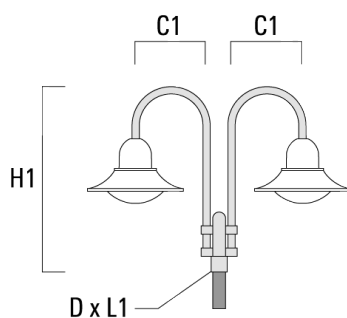

Beschreibung	Artikelnummer	C1	D x L1	H1	H2	M1	Gewicht (kg)	C	H
BA0-580 Wandausleger, einfach	300-0149	635		1000	132	9	2.50	635	1000

BA1-580 Mastausleger, einfach	300-0089	580	76 x 80	1000			4.50	580	1000
-------------------------------	----------	-----	---------	------	--	--	------	-----	------

Mastleuchten

Beschreibung	Artikelnummer	C1	D x L1	H1	H2	M1	Gewicht (kg)	C	H
BA2-580 Mastausleger, zweifach	300-0090	675	76 x 80	1000			8.50	675	1000

BA3-580 Mastausleger, dreifach	300-0093	675	76 x 80	1000			10.50	675	1000
--------------------------------	----------	-----	---------	------	--	--	-------	-----	------

Wand- und Mastausleger BC

Beschreibung	Artikelnummer	C1	H1	H2	M1	Gewicht (kg)	C	H
BC0-580 Wandausleger, zweifach	300-0771	635	1325	300	8	2.80	635	1325

BC1-580 Mastausleger, einfach	300-0770	675	1325	300	8	2.80	675	1325
-------------------------------	----------	-----	------	-----	---	------	-----	------