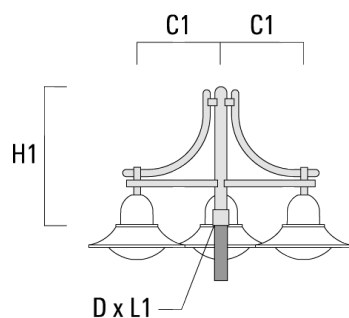

Mastleuchten

Beschreibung	Artikelnummer	C1	C2	D x L1	H1	Gewicht (kg)	C	H
DA1-750 Mastausleger, einfach	300-0083	720		76 x 130	950	7.30	720	950

DA2-750 Mastausleger, zweifach	300-0084	720		76 x 130	950	10.60	720	950
--------------------------------	----------	-----	--	----------	-----	-------	-----	-----

Mastleuchten

Beschreibung	Artikelnummer	C1	C2	D × L1	H1	Gewicht (kg)	C	H
DA3-750 Mastausleger, dreifach	300-0085	720		76 x 130	950	13.90	720	950

Wand- und Mastausleger DB

Beschreibung	Artikelnummer	C1	C2	D × L1	H1	Gewicht (kg)	C	H
DB0-750 Wandausleger, einfach	300-0172	720	70		950	7.10	720	950

Mastleuchten

Beschreibung	Artikelnummer	C1	C2	D x L1	H1	Gewicht (kg)	C	H
DB1-750 Mastausleger, einfach	300-0165	720		76 x 130	950	7.10	720	950

DB2-750 Mastausleger, zweifach	300-0168	720		76 x 130	950	10.20	720	950
--------------------------------	----------	-----	--	----------	-----	-------	-----	-----

Mastleuchten

Beschreibung	Artikelnummer	C1	C2	D × L1	H1	Gewicht (kg)	C	H
DB3-750 Mastausleger, dreifach	300-0170	720		76 x 130	950	13.30	720	950

Wand- und Mastausleger DS

Beschreibung	Artikelnummer	C1	C2	D × L1	H1	Gewicht (kg)	C	H
DS0-750 Wandausleger, einfach	300-0070	750	70		700	2.60	750	700