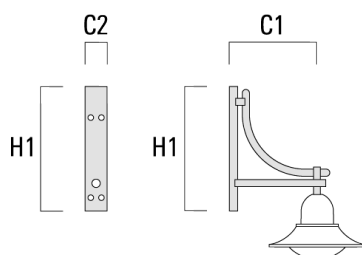

Beschreibung	Artikelnummer	C1	D x L1	H1	H2	M1	Gewicht (kg)	C	H
BA0-580 Wandausleger, einfach	300-0149	635		1000	132	9	2.50	635	1000

BA1-580 Mastausleger, einfach	300-0089	580	76 x 80	1000			4.50	580	1000
-------------------------------	----------	-----	---------	------	--	--	------	-----	------

Mastleuchten

Beschreibung	Artikelnummer	C1	H1	H2	M1	Gewicht (kg)	C	H
BC2-580 Mastausleger, zweifach	300-0769	675	1325	300	8	5.60	675	1325

Wand- und Mastausleger DA

Beschreibung	Artikelnummer	C1	C2	D × L1	H1	Gewicht (kg)	C	H
DA0-750 Wandausleger, einfach	300-0086	720	70		950	7.30	720	950

Mastleuchten

Beschreibung	Artikelnummer	C1	C2	D x L1	H1	Gewicht (kg)	C	H
DA1-750 Mastausleger, einfach	300-0083	720		76 x 130	950	7.30	720	950

DA2-750 Mastausleger, zweifach	300-0084	720		76 x 130	950	10.60	720	950
--------------------------------	----------	-----	--	----------	-----	-------	-----	-----

Mastleuchten

Beschreibung	Artikelnummer	C1	C2	D × L1	H1	Gewicht (kg)	C	H
DA3-750 Mastausleger, dreifach	300-0085	720		76 x 130	950	13.90	720	950

Wand- und Mastausleger DB

Beschreibung	Artikelnummer	C1	C2	D × L1	H1	Gewicht (kg)	C	H
DB0-750 Wandausleger, einfach	300-0172	720	70		950	7.10	720	950