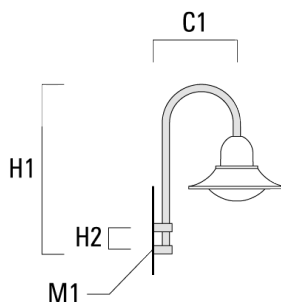

Beschreibung	Artikelnummer	C1	D x L1	H1	H2	M1	Gewicht (kg)	C	H
BA0-580 Wandausleger, einfach	300-0149	635		1000	132	9	2.50	635	1000

BA1-580 Mastausleger, einfach	300-0089	580	76 x 80	1000			4.50	580	1000
-------------------------------	----------	-----	---------	------	--	--	------	-----	------