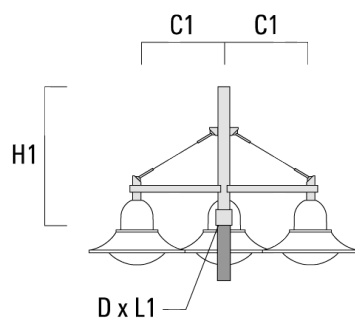

Beschreibung	Artikelnummer	C1	C2	D x L1	H1	Gewicht (kg)	C	H
DS3-750 Mastausleger, dreifach	300-0766	750		76 x 130	850	8.90	750	850