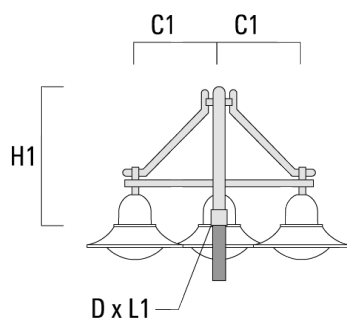

Mastleuchten

Beschreibung	Artikelnummer	C1	D x L1	H1	H2	M1	Gewicht (kg)	C	H
BA2-580 Mastausleger, zweifach	300-0090	675	76 x 80	1000			8.50	675	1000

BA3-580 Mastausleger, dreifach	300-0093	675	76 x 80	1000			10.50	675	1000
--------------------------------	----------	-----	---------	------	--	--	-------	-----	------

Mastleuchten

Beschreibung	Artikelnummer	C1	H1	H2	M1	Gewicht (kg)	C	H
BC2-580 Mastausleger, zweifach	300-0769	675	1325	300	8	5.60	675	1325

Wand- und Mastausleger DA

Beschreibung	Artikelnummer	C1	C2	D × L1	H1	Gewicht (kg)	C	H
DA0-750 Wandausleger, einfach	300-0086	720	70		950	7.30	720	950

Mastleuchten

Beschreibung	Artikelnummer	C1	C2	D x L1	H1	Gewicht (kg)	C	H
DA1-750 Mastausleger, einfach	300-0083	720		76 x 130	950	7.30	720	950

DA2-750 Mastausleger, zweifach	300-0084	720		76 x 130	950	10.60	720	950
--------------------------------	----------	-----	--	----------	-----	-------	-----	-----

Mastleuchten

Beschreibung	Artikelnummer	C1	C2	D × L1	H1	Gewicht (kg)	C	H
DA3-750 Mastausleger, dreifach	300-0085	720		76 x 130	950	13.90	720	950

Wand- und Mastausleger DB

Beschreibung	Artikelnummer	C1	C2	D × L1	H1	Gewicht (kg)	C	H
DB0-750 Wandausleger, einfach	300-0172	720	70		950	7.10	720	950