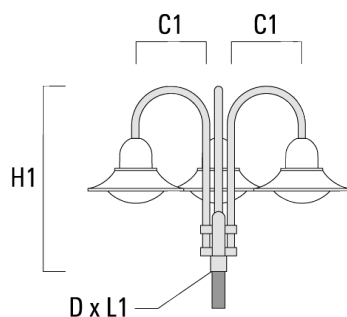

Beschreibung	Artikelnummer	C1	D x L1	H1	H2	M1	Gewicht (kg)	C	H
BA0-580 Wandausleger, einfach	300-0149	635		1000	132	9	2.50	635	1000

BA1-580 Mastausleger, einfach	300-0089	580	76 x 80	1000			4.50	580	1000
-------------------------------	----------	-----	---------	------	--	--	------	-----	------

Mastleuchten

Beschreibung	Artikelnummer	C1	D x L1	H1	H2	M1	Gewicht (kg)	C	H
BA2-580 Mastausleger, zweifach	300-0090	675	76 x 80	1000			8.50	675	1000

BA3-580 Mastausleger, dreifach	300-0093	675	76 x 80	1000			10.50	675	1000
--------------------------------	----------	-----	---------	------	--	--	-------	-----	------

Wand- und Mastausleger BC

Beschreibung	Artikelnummer	C1	H1	H2	M1	Gewicht (kg)	C	H
BC0-580 Wandausleger, zweifach	300-0771	635	1325	300	8	2.80	635	1325

BC1-580 Mastausleger, einfach	300-0770	675	1325	300	8	2.80	675	1325
-------------------------------	----------	-----	------	-----	---	------	-----	------

Mastleuchten

Beschreibung	Artikelnummer	C1	H1	H2	M1	Gewicht (kg)	C	H
BC2-580 Mastausleger, zweifach	300-0769	675	1325	300	8	5.60	675	1325

Wand- und Mastausleger DA

Beschreibung	Artikelnummer	C1	C2	D × L1	H1	Gewicht (kg)	C	H
DA0-750 Wandausleger, einfach	300-0086	720	70		950	7.30	720	950