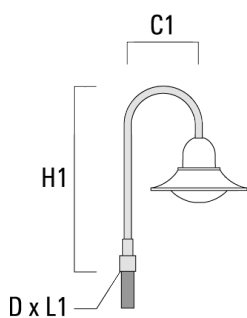

Beschreibung	Artikelnummer	C1	D x L1	H1	H2	M1	Gewicht (kg)	C	H
BA0-580 Wandausleger, einfach	300-0149	635		1000	132	9	2.50	635	1000

BA1-580 Mastausleger, einfach	300-0089	580	76 x 80	1000			4.50	580	1000
-------------------------------	----------	-----	---------	------	--	--	------	-----	------

Mastleuchten

Beschreibung	Artikelnummer	C1	D x L1	H1	H2	M1	Gewicht (kg)	C	H
BA2-580 Mastausleger, zweifach	300-0090	675	76 x 80	1000			8.50	675	1000

BA3-580 Mastausleger, dreifach	300-0093	675	76 x 80	1000			10.50	675	1000
--------------------------------	----------	-----	---------	------	--	--	-------	-----	------

Wand- und Mastausleger BC

Beschreibung	Artikelnummer	C1	H1	H2	M1	Gewicht (kg)	C	H
BC0-580 Wandausleger, zweifach	300-0771	635	1325	300	8	2.80	635	1325

BC1-580 Mastausleger, einfach	300-0770	675	1325	300	8	2.80	675	1325
-------------------------------	----------	-----	------	-----	---	------	-----	------