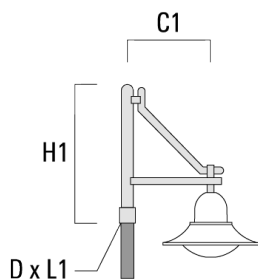

Mastleuchten

Beschreibung	Artikelnummer	C1	D x L1	H1	H2	M1	Gewicht (kg)	C	H
BA2-580 Mastausleger, zweifach	300-0090	675	76 x 80	1000			8.50	675	1000

BA3-580 Mastausleger, dreifach	300-0093	675	76 x 80	1000			10.50	675	1000
--------------------------------	----------	-----	---------	------	--	--	-------	-----	------

Wand- und Mastausleger BC

Beschreibung	Artikelnummer	C1	H1	H2	M1	Gewicht (kg)	C	H
BC0-580 Wandausleger, zweifach	300-0771	635	1325	300	8	2.80	635	1325

BC1-580 Mastausleger, einfach	300-0770	675	1325	300	8	2.80	675	1325
-------------------------------	----------	-----	------	-----	---	------	-----	------

Mastleuchten

Beschreibung	Artikelnummer	C1	H1	H2	M1	Gewicht (kg)	C	H
BC2-580 Mastausleger, zweifach	300-0769	675	1325	300	8	5.60	675	1325

Wand- und Mastausleger DA

Beschreibung	Artikelnummer	C1	C2	D × L1	H1	Gewicht (kg)	C	H
DA0-750 Wandausleger, einfach	300-0086	720	70		950	7.30	720	950

Mastleuchten

Beschreibung	Artikelnummer	C1	C2	D x L1	H1	Gewicht (kg)	C	H
DA1-750 Mastausleger, einfach	300-0083	720		76 x 130	950	7.30	720	950

DA2-750 Mastausleger, zweifach	300-0084	720		76 x 130	950	10.60	720	950
--------------------------------	----------	-----	--	----------	-----	-------	-----	-----